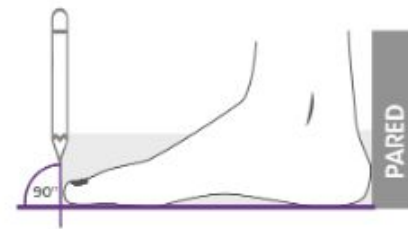

VIGENCIA DE CATÁLOGO DEL 15 AL 28 DE NOVIEMBRE DEL 2021

MUNDO ANIMADO

Nuevo Catálogo
MUNDO ANIMADO
ROPA - CALZADOS
DAMAS - CABALLEROS

SOKSO

VIGENCIA DEL 27 FEBRERO AL 12 DE MARZO DEL 2023

SOKSO.COM

MARGEN DE GANANCIA

MARCAS PROPIAS

Desde
25%

LICENCIAS

azaleia

CALIMOD

Desde
15%

Guía de Tallas

¿CÓMO MEDIR TU PIE?

PASO 1:

Párate en el papel con los talones pegados a la pared y marca con un lápiz hasta donde llegue tu dedo más largo.

PASO 2:

Usa una cinta métrica o regla para medir desde el borde hasta la marca del lápiz.