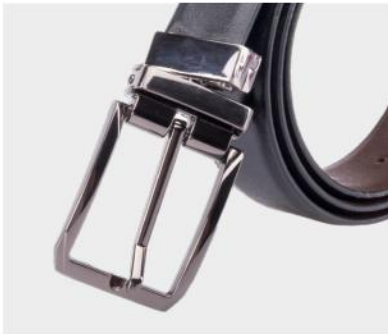

s/249

ANTES: 269

1/ NEGRO

CORREA REVERSIBLE

2/ NEGRO/MARRON

s/89 2/ CRR-F148

TIPO DE CUERO: LISO
MATERIAL: CUERO / PLANTA: -
TALLAS: 30,34 / HORMA: -

TALLA CORREA (cm)	85	90	95	100
TALLA PANTALÓN	30	32	34	36