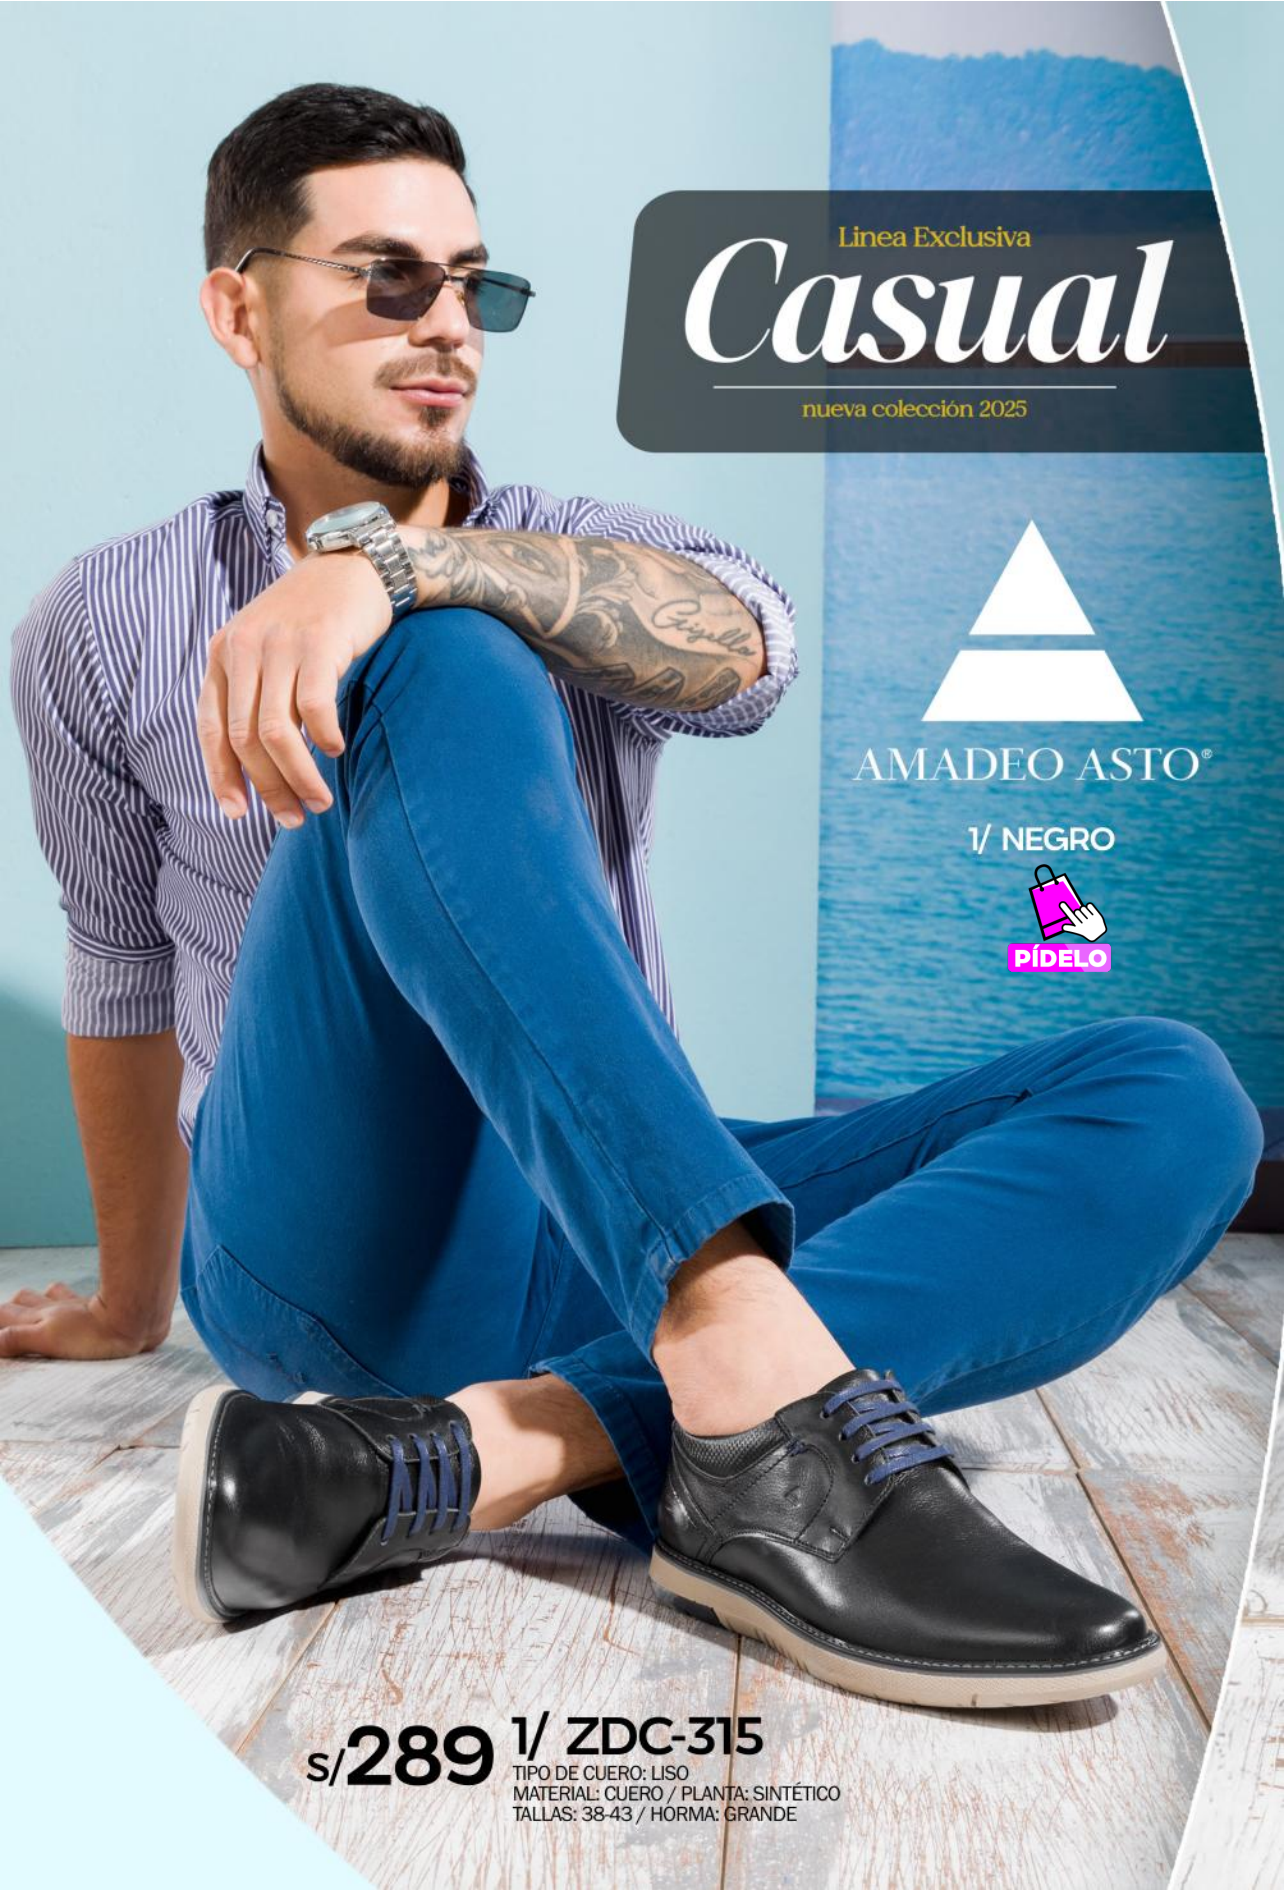

AMADEO ASTO®

2/ MARRON/NATURAL

PÍDELO

2/ AST-202

TIPO DE CUERO: LISO
MATERIAL: CUERO
PLANTA: SINTÉTICO
TALLAS: 38,40,41,42
HORMA: EXACTA

s/129

ANTES: 159

Linea Exclusiva