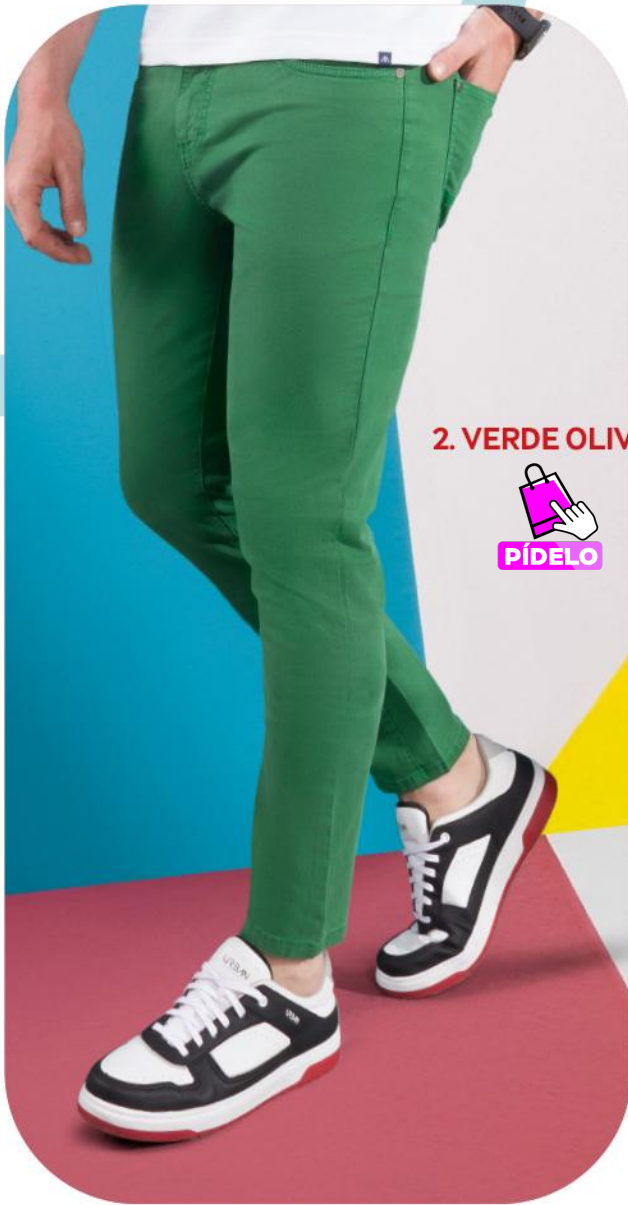

2% SPANDEX

Tallas: 28,30,32,34,36

S/99

antes: 109

1. MENTA

PÍDELO

URBAN
C R E E D S

2. VERDE OLIVO