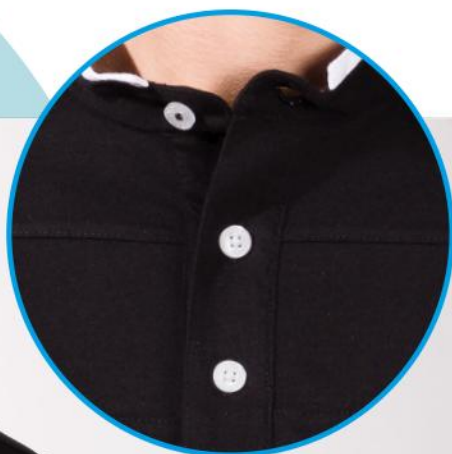

s/99

1. PHML-502

POLO

Tela: JERSEY

Composición:

100% ALGODÓN

Tallas: S;M;L;XL

s/99