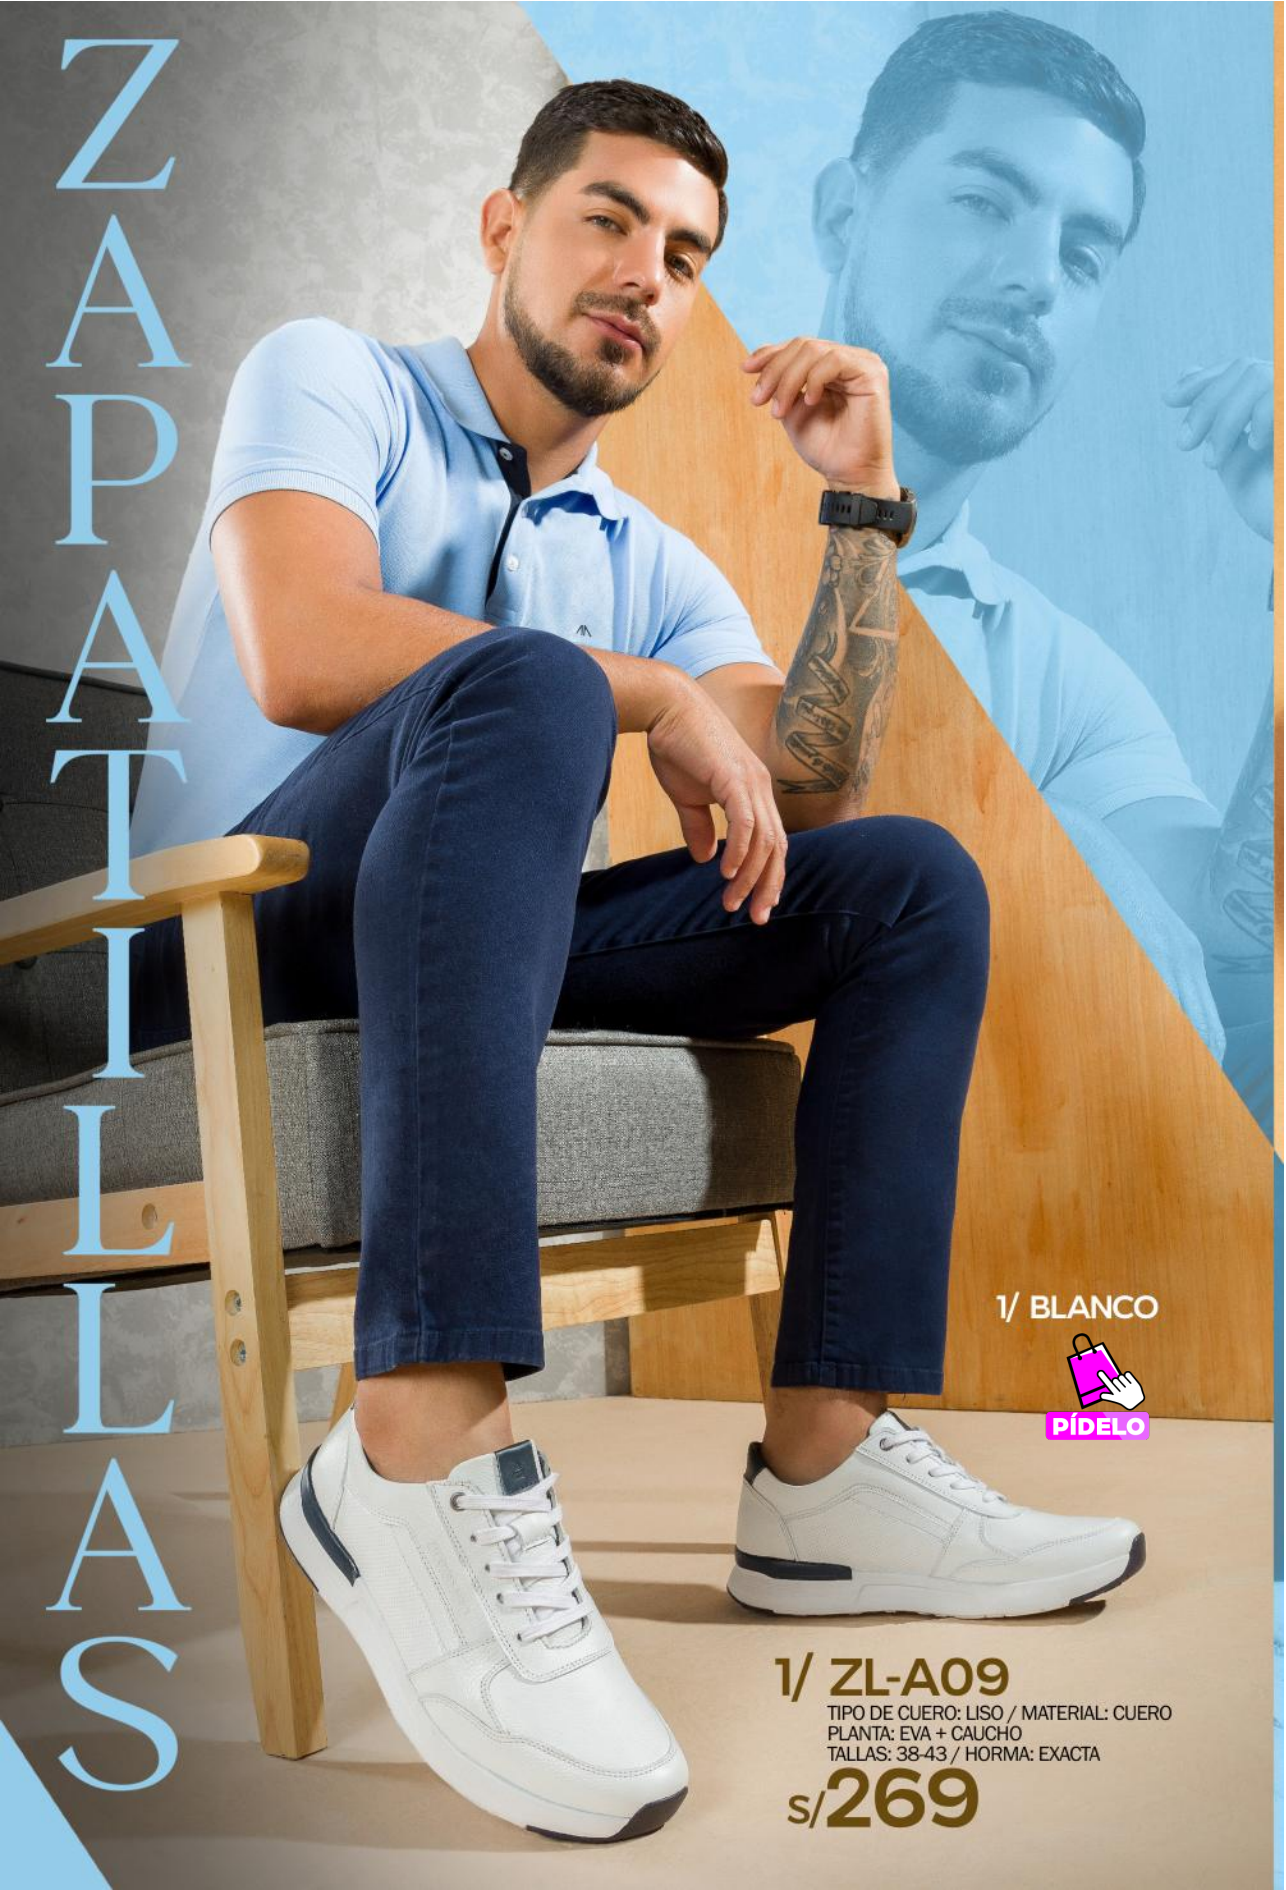

ZAPATILLAS

1/ BLANCO

PÍDELO

1/ ZL-A09

TIPO DE CUERO: LISO / MATERIAL: CUERO

PLANTA: EVA + CAUCHO

TALLAS: 38-43 / HORMA: EXACTA

s/269