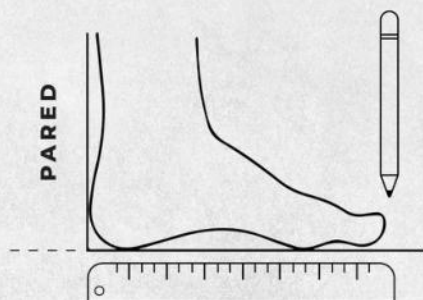

TABLA DE MEDIDAS

Utiliza nuestra tabla de medidas que te ayudará a encontrar tu talla perfecta

TALLA PERÚ	RANGO DE MEDIDA	UNIDAD
38	22.5 - 26	cm
39	26 - 26.5	cm
40	26.5-27	cm
41	27-27.5	cm
42	27.5-28	cm
43	28-28.75	cm

¿Cuál es mi talla?