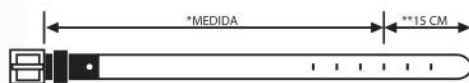

s/89 3/ CRR-F160

TIPO DE CUERO: LISO
MATERIAL: CUERO /
MEDIDAS: ANCHO: 3 CM / TALLAS: 30-36

s/79 4/ CRR-F150

TIPO DE CUERO: LISO
MATERIAL: CUERO / MEDIDAS: ANCHO: 3CM
TALLAS: 30,34

4/ NEGRO/MARRON

TALLA CORREA (cm)	85	90	95	100
TALLA PANTALÓN	30	32	34	36