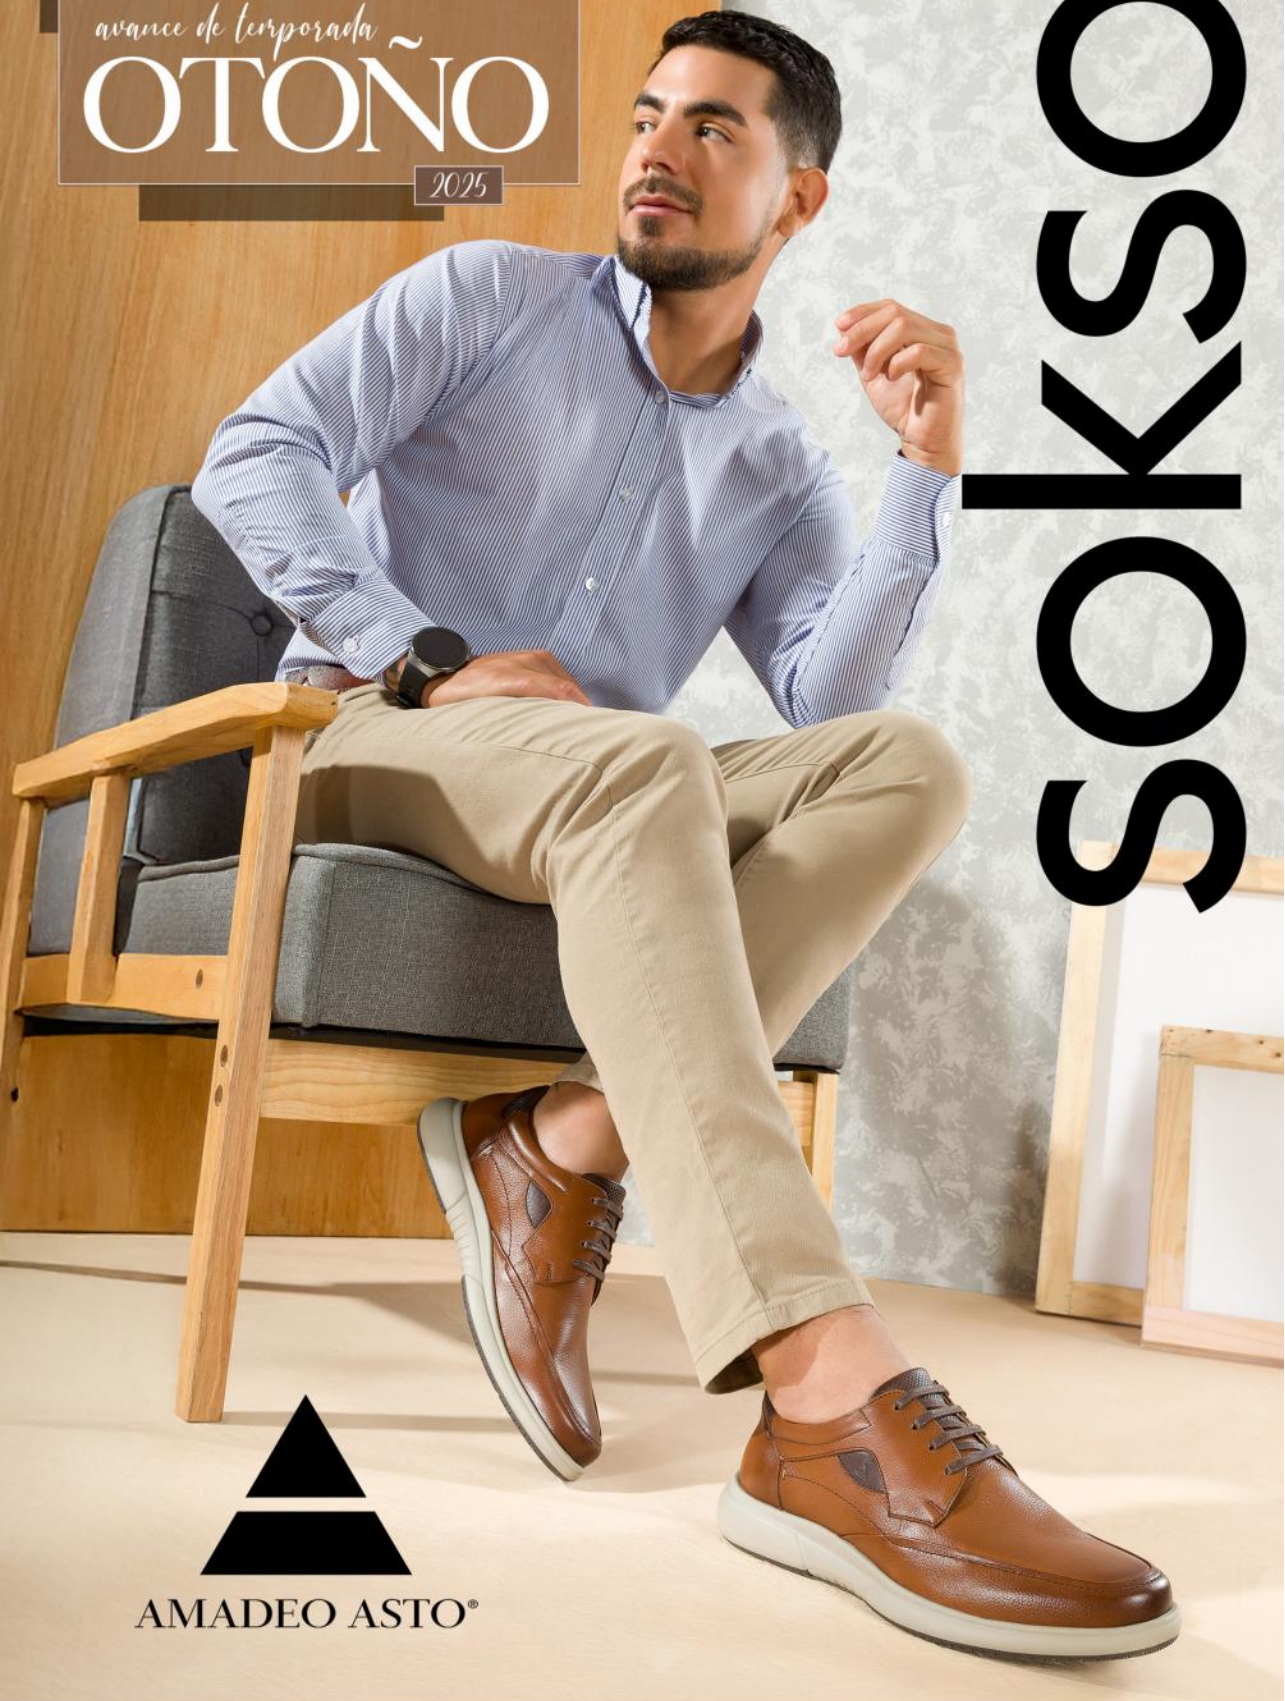

avance de temporada ~
OTOÑO
2025

SOKSO

AMADEO ASTO®

VIGENCIA DEL
17 DE FEBRERO AL 06 DE ABRIL DEL 2025

SOKSO.COM