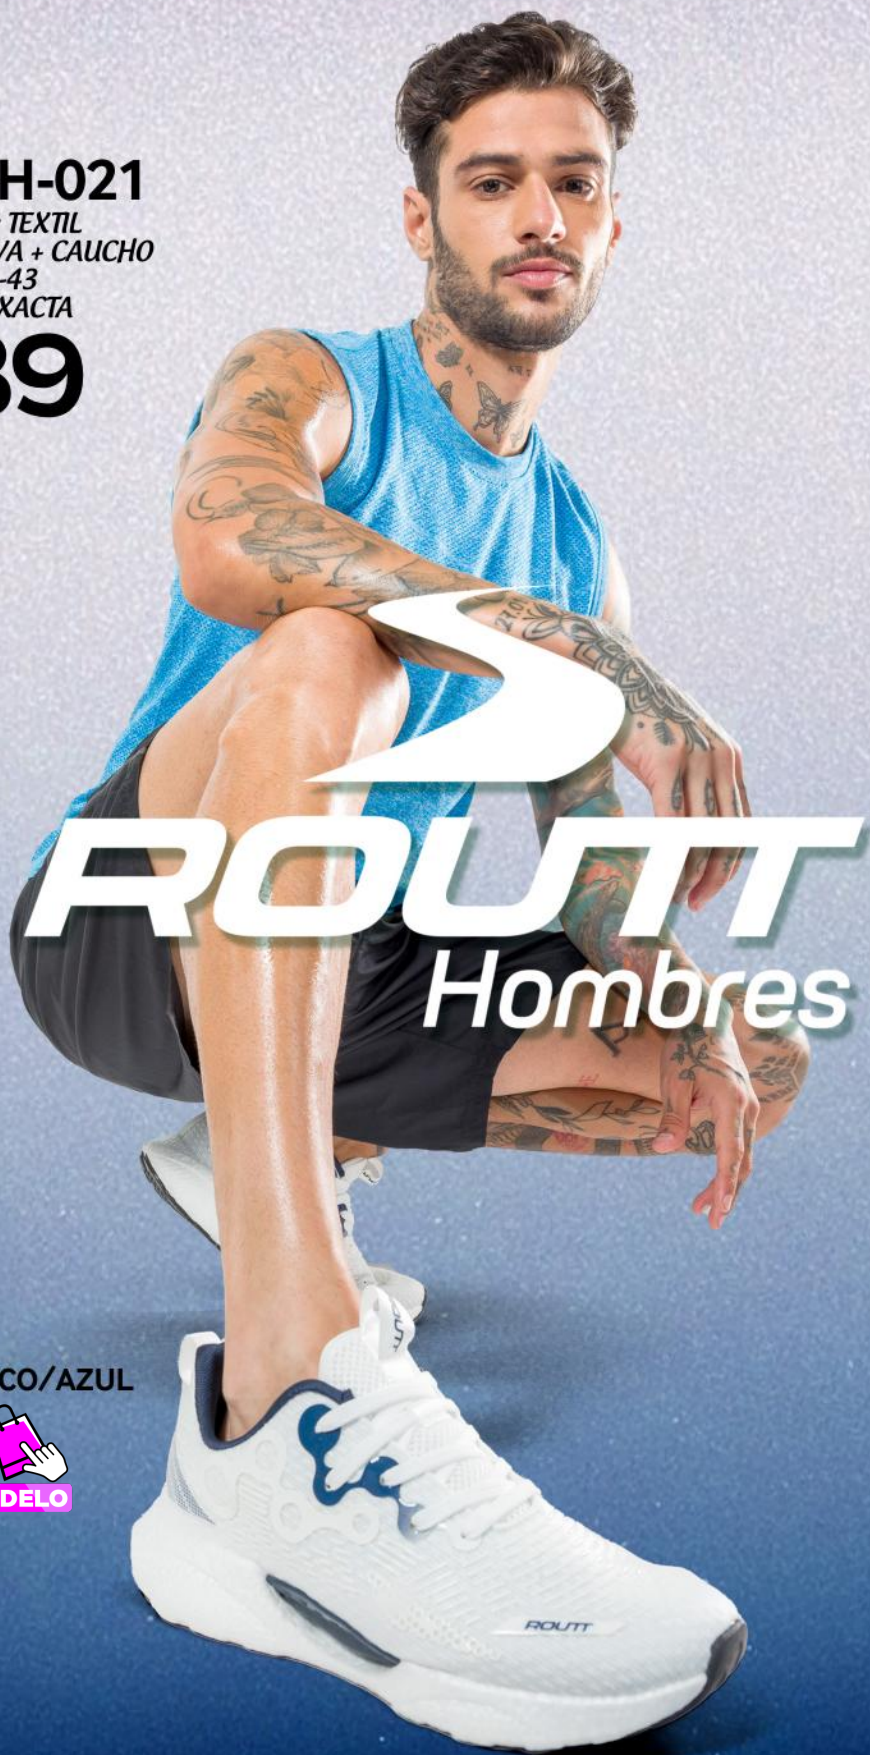

1. TOFEH-021

Material: TEXTIL

Planta: EVA + CAUCHO

Tallas: 38-43

Forma: EXACTA

s/189

1. BLANCO/AZUL

PÍDELO