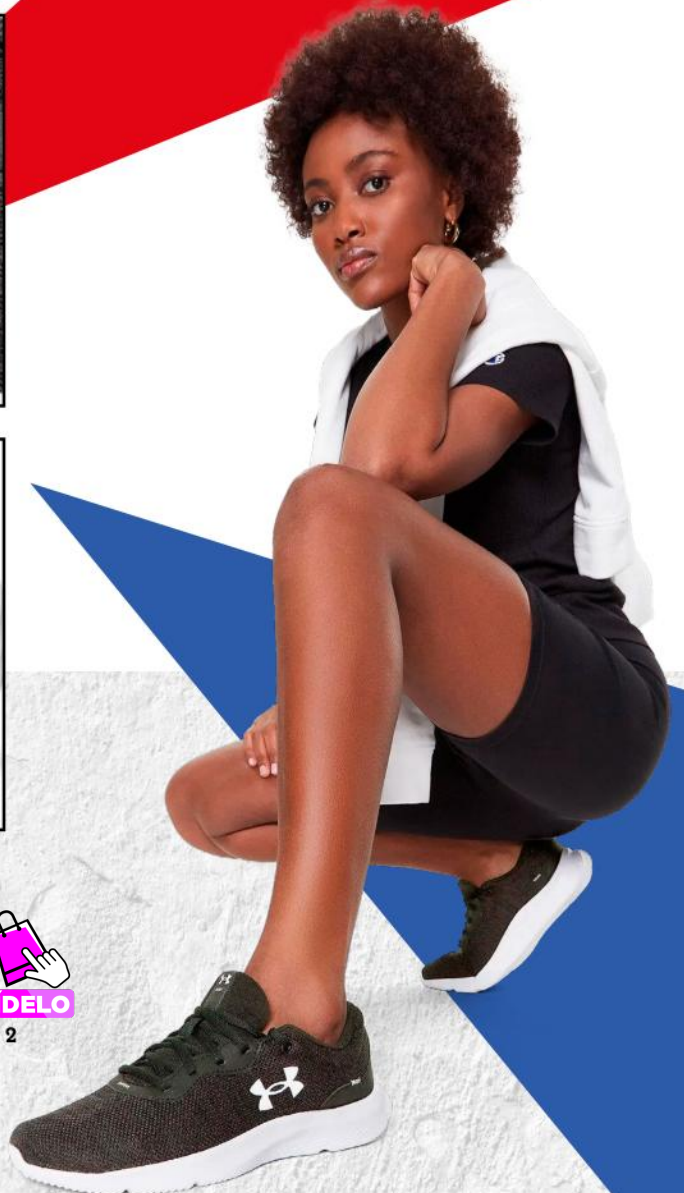

s/259

1

MARCAS
EXCLUSIVAS

sokso

2.3024131001 ♀

Material: Textil + Sintético
Planta: Eva + Caucho
Horma: Exacta
Talla: 5;5.5;6;6.5;7;7.5;8;8.5
Color: Negro/Blanco

PÍDELO

2