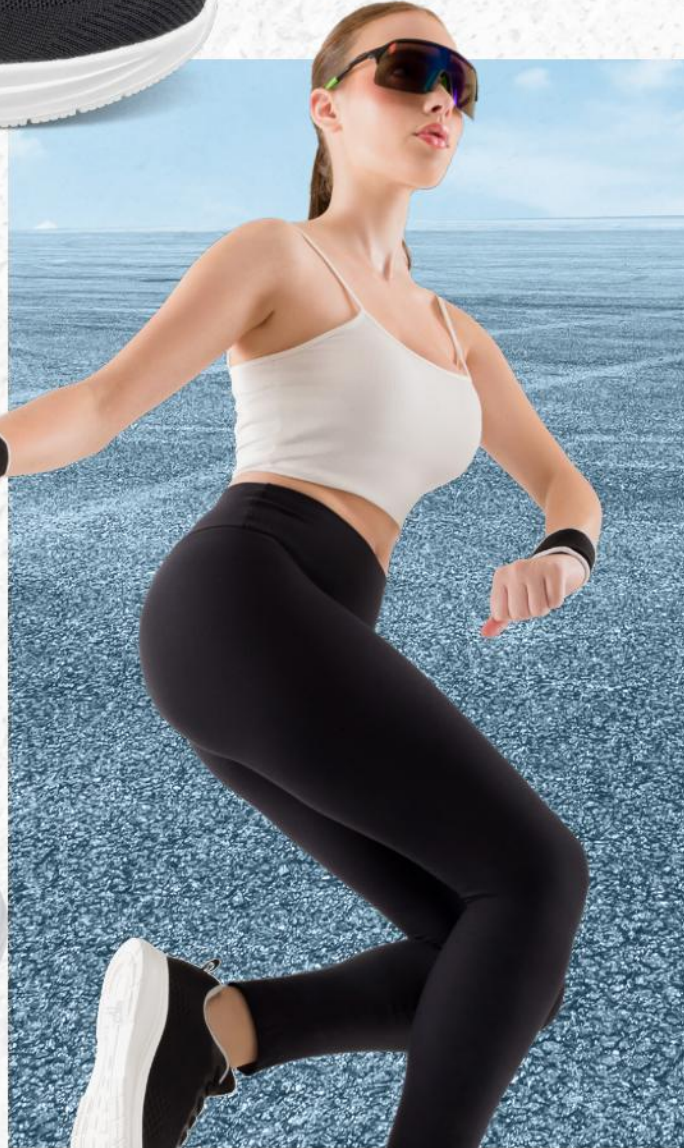

Planta: Eva

Horma: Exacta

Talla: 35-39

Antes: S/139

s/129

PÍDELO

Color: Blanco

1