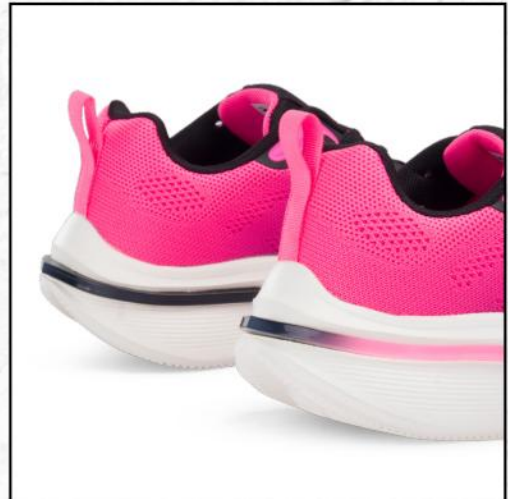

ROUFF

1

1.TOFEM-018

Material: Textil Planta: Eva Horma: Exacta
Talla: 35-39 Color: Fucsia/Negro

Antes: S/139

s/129

ROUTT

PÍDELO