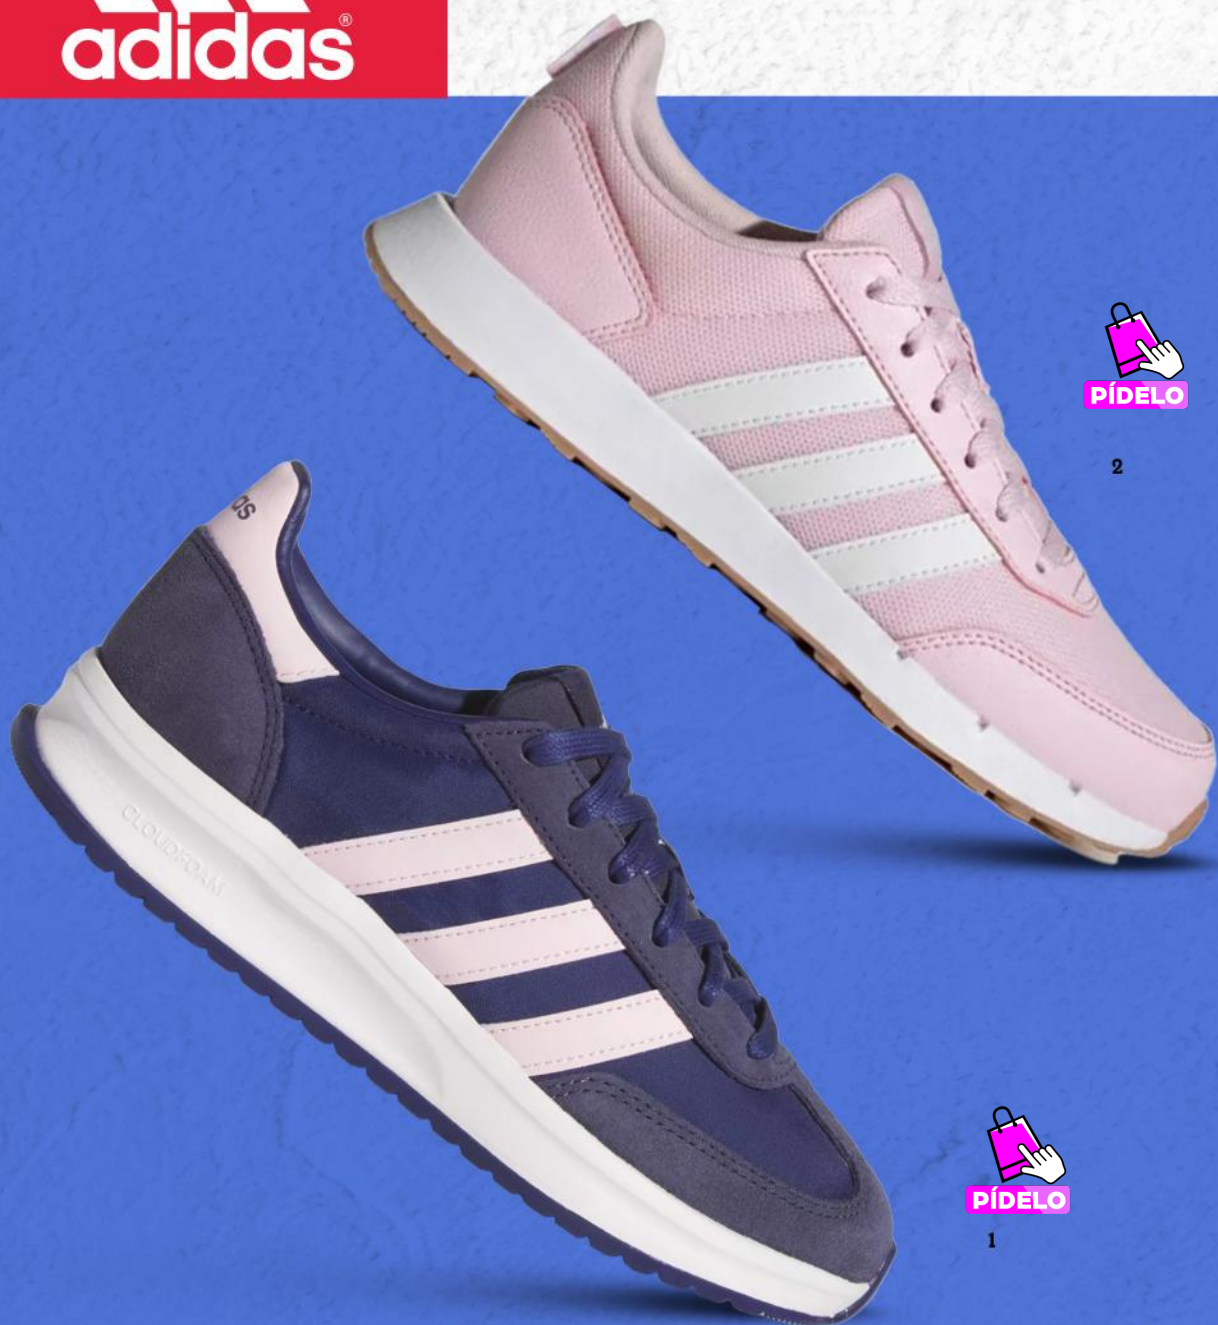

PÍDELO

2

PÍDELO

1

1.IH8601

Material: Textil + Sintético Planta: Eva + Caucho Horma: Exacta
Talla: 5,5;6;6,5;7,5;8 Color: Azul

Antes: S/279

s/259

2.IG6559

Material: Textil + Sintético Planta: Eva + Caucho Horma: Exacta
Talla: 5;5,5;6;6,5;7;7,5;8 Color: Rosado

Antes: S/199

s/179