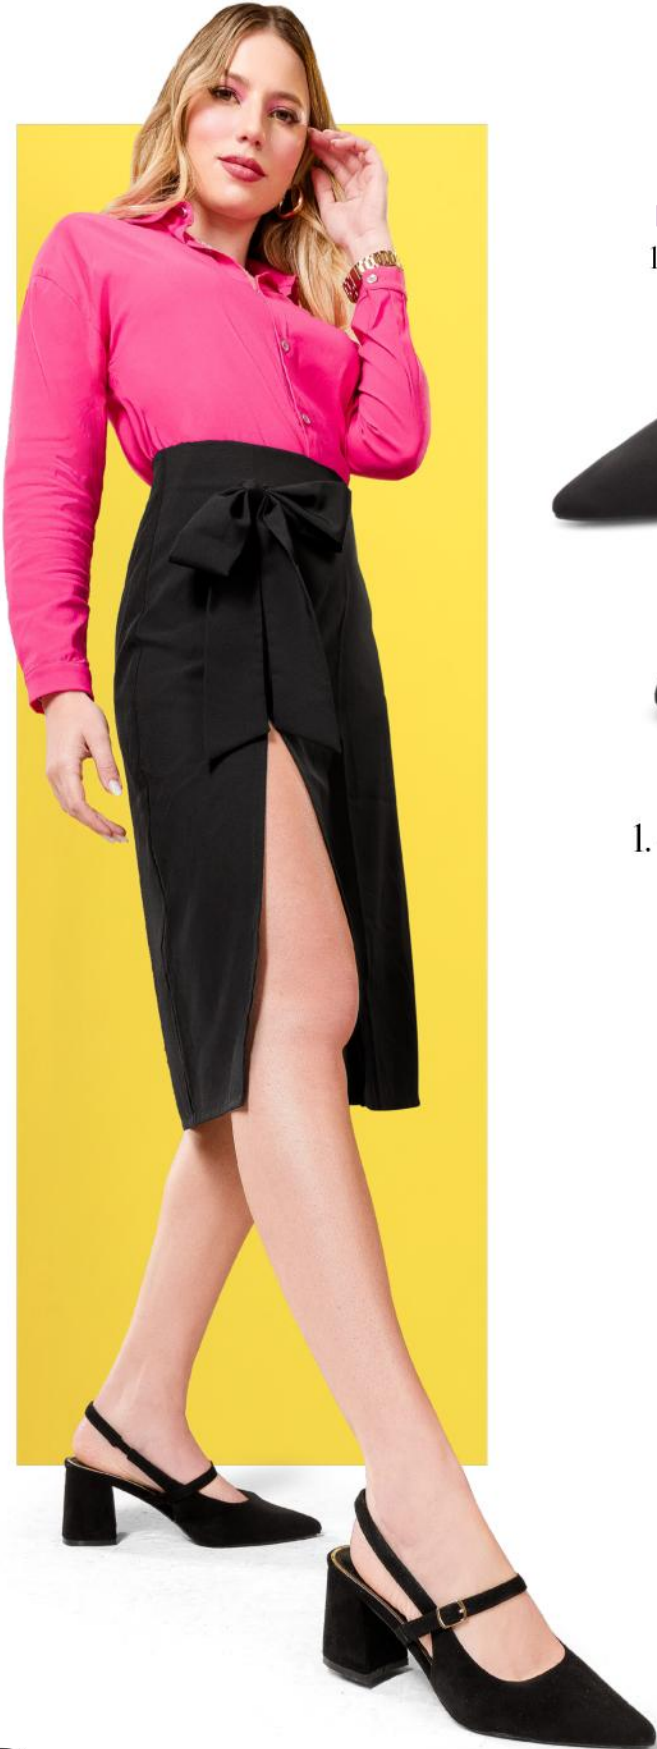

I. Negro

PÍDELO

I. Rojo

Sokso
PRÊT-À-PORTER

I. STP-095

Material: Sintético / Planta: Sintético
Taco: 8 Cm / Forma: Exacta
Tallas: 35-39

s/109

Antes: S/149