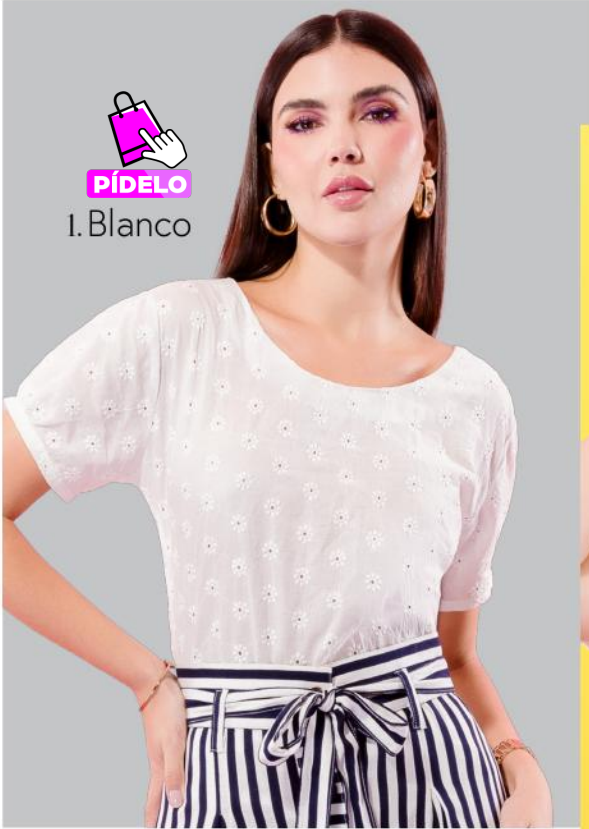

PÍDELO

I. Blanco

I.SBL-929

Blusa

Tela: Broderie / 100% Algodón

Tallas: S;M;L;XL

s/ 119

Precio increíble

Sokso
PRÊT-À-PORTER