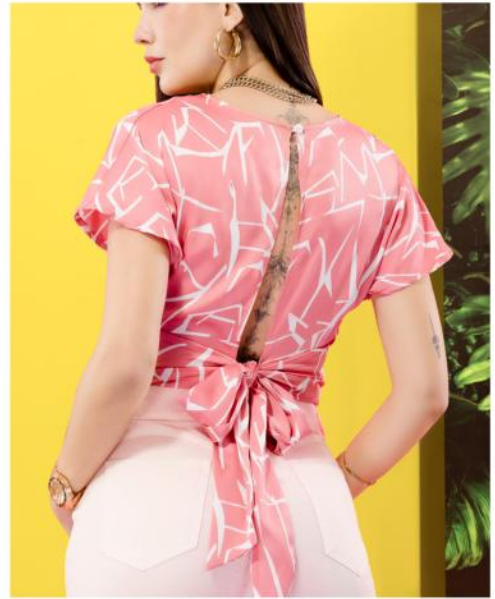

1. SBL-939

Blusa / Tela: Seda Satin
100% Poliéster / Tallas: S,M,L,XL

s/ **79.9**
Precio increíble

2. SPA-231

Pantalones / Tela: Drill
98% Algodón 2% Spandex / Tallas:
28-34

s/ **129**
Precio increíble