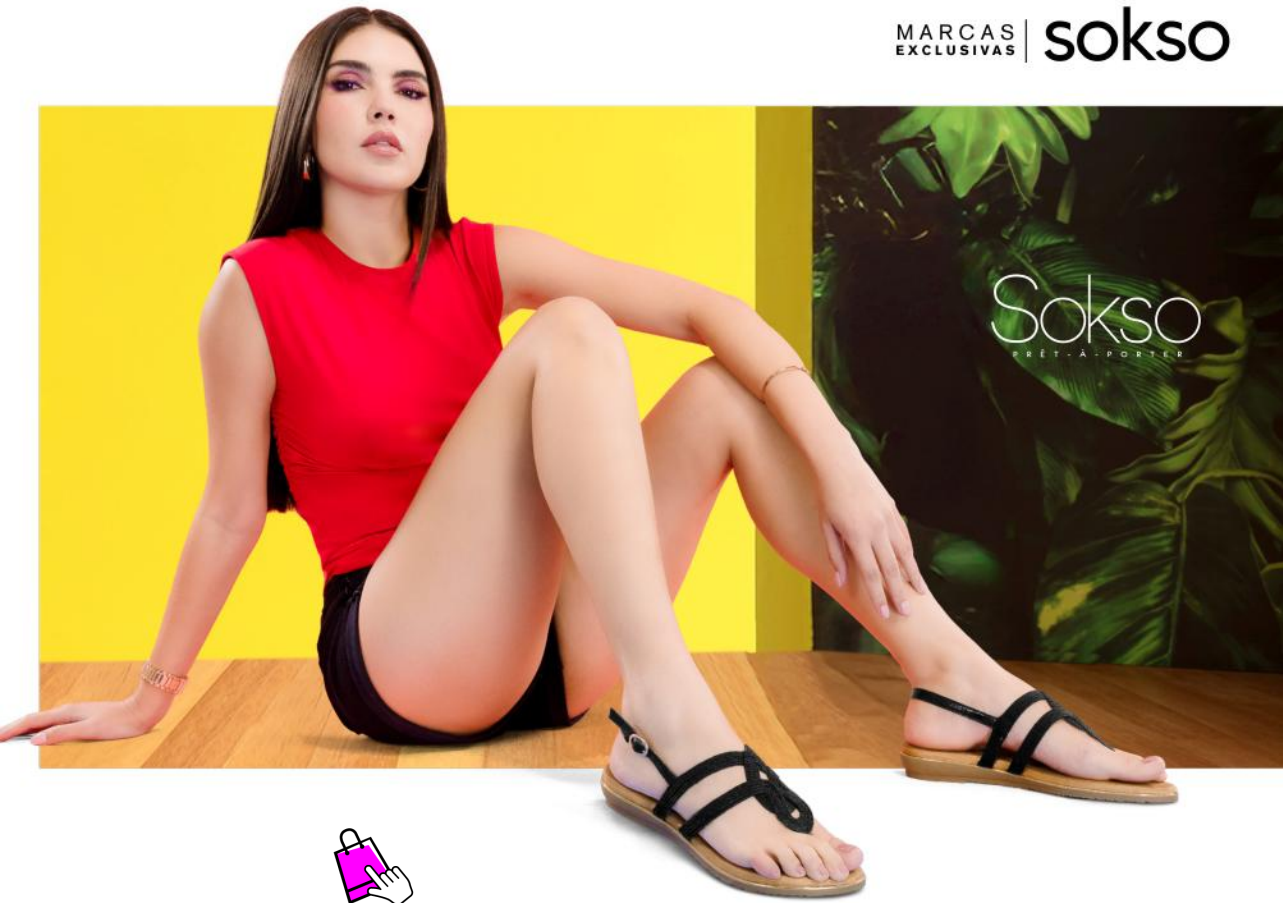

PÍDELO

2. Fucsia

2. ARL-003

Material: Sintético / Planta: Sintético
Horma: Exacta / Tallas: 36-40

Flat
ahora: **2X**
s/ **159**
Antes: S/99 c/u

PÍDELO

2. Camel

PIDELO