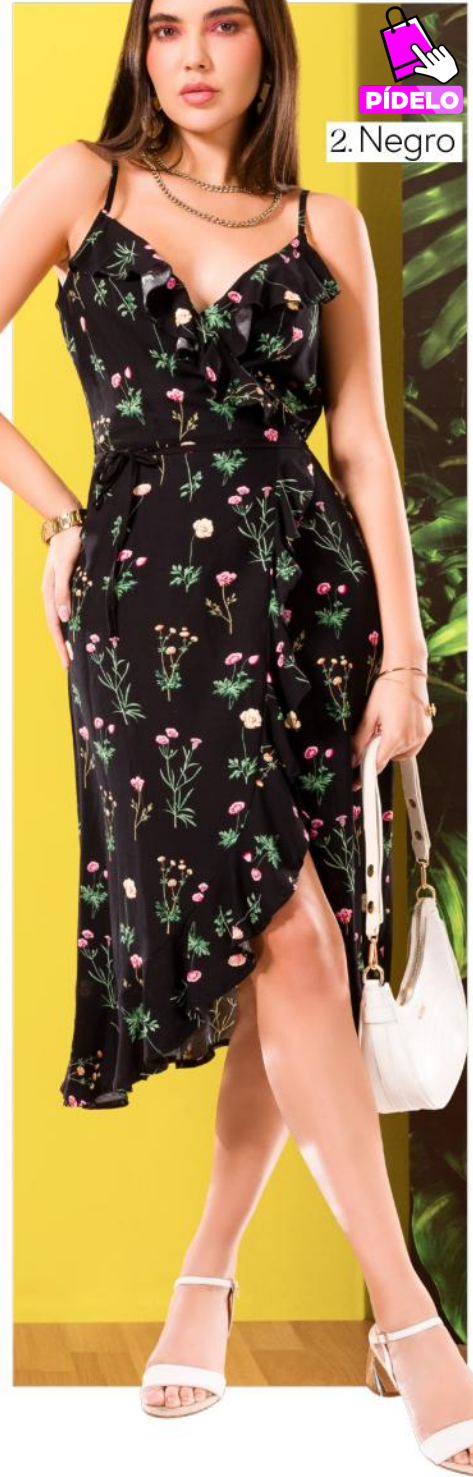

PÍDELO

2. Rojo

1. CJT-069

Conjunto
Tela: Seda Francesa
97% Poliéster
3% Spandex
Tallas: S;M;L;XL

s/ **109**

Antes: S/119

PÍDELO

I. Rojo