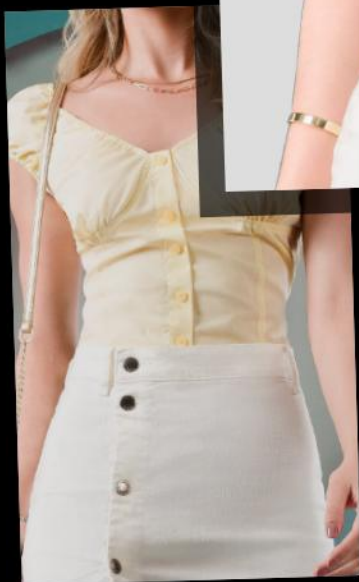

PÍDELO

S/ **159**

1. Hueso

2. SBL-045A

- Blusa
- Tela: Seda
- 100% Poliéster
- Tallas: S;M;L;XL

1. SFA-126

- Falda
- Tela: Denim
- 98% Algodón
- 2% Spandex
- Tallas: 28-34

Exclusividad &
tendencia