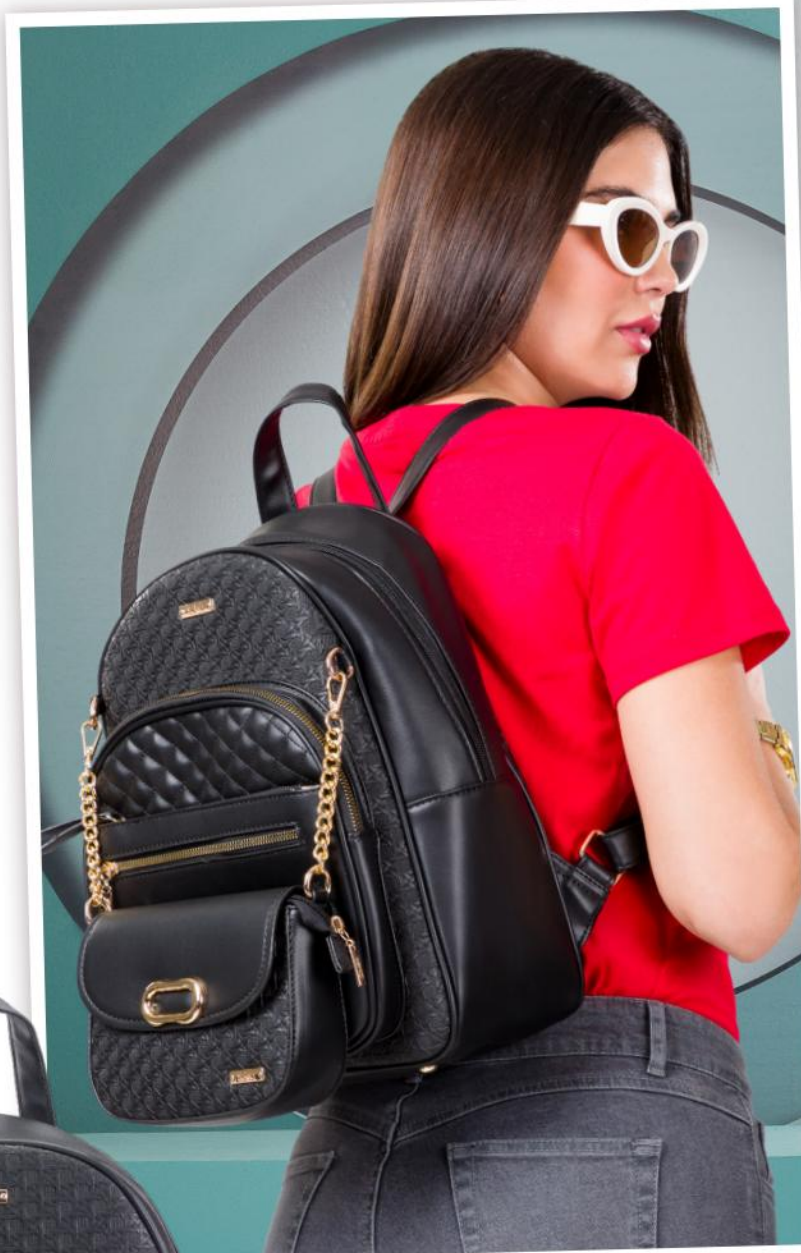

Billetera:

Ancho: 18.5 Cm,

Altura: 10 Cm,

Profundidad: 2 Cm,

Compartimientos: 6

s/149

Antes: s/ 169

Sokso
PRÊT-À-PORTER