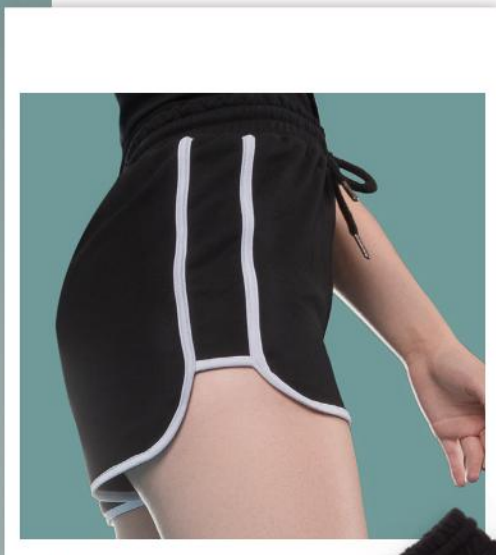

pack
x2

SHORTS
INCLUYE 2 SHORTS
NEGRO Y BEIGE

s/99.90 a solo:

Sokso
PRÊT-À-PORTER

1. SSH-118

● Short
Tela: French Terry
100% Algodón
Tallas: S;M;L;XL

s/99.9

1. Negro/
Beige

Outfit brand
Coleccion verano 2025

outfit