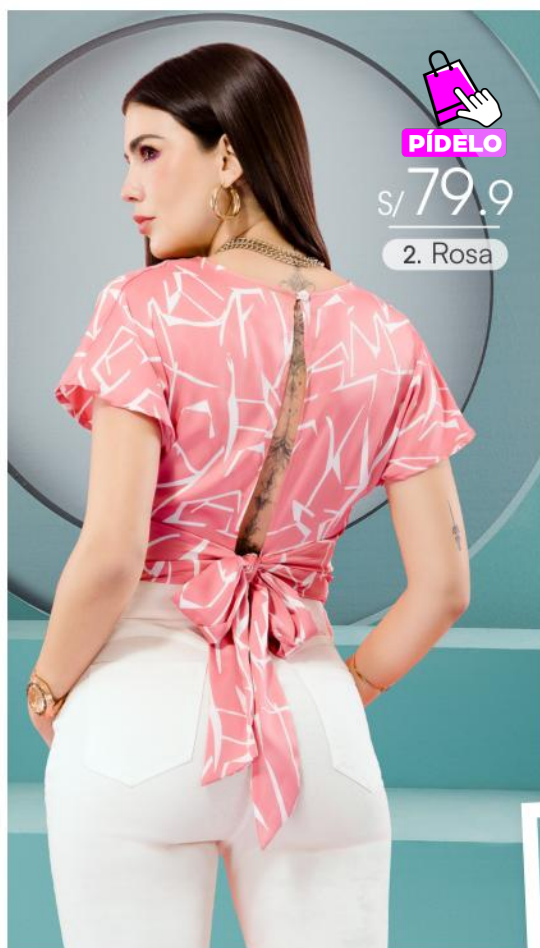

Antes: s/ 139

2. Rojo

PÍDELO

Outfit brand
Coleccion verano 2025

#01 trend

Sokso
PRÉT-À-PORTER

PÍDELO

s/ 79.9