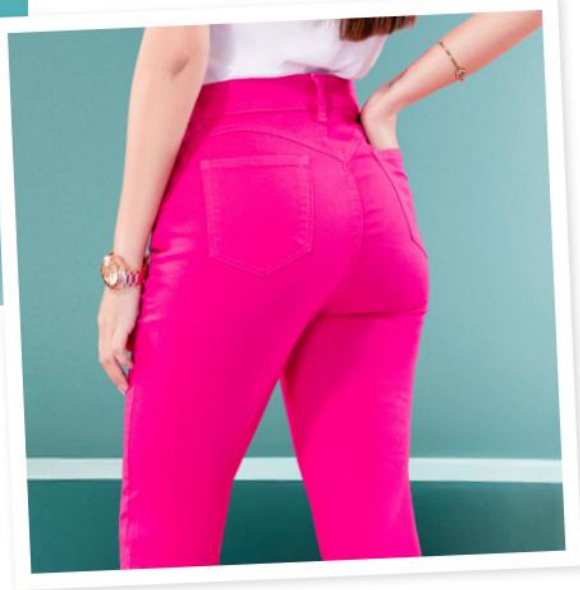

#01 trend

s/129

3. Magenta

3. SPA-231

- Pantalones
  Tela: Drill
  98% Algodón ,
  2% Spandex
  Tallas:
  28;29;30;32;34

2x s/109

Antes: s/ 69 c/u

2. Rosa

2. THC-004 ● POLO /Tela: 92% Nylon,
  8% Spandex /Tallas: S;M;L