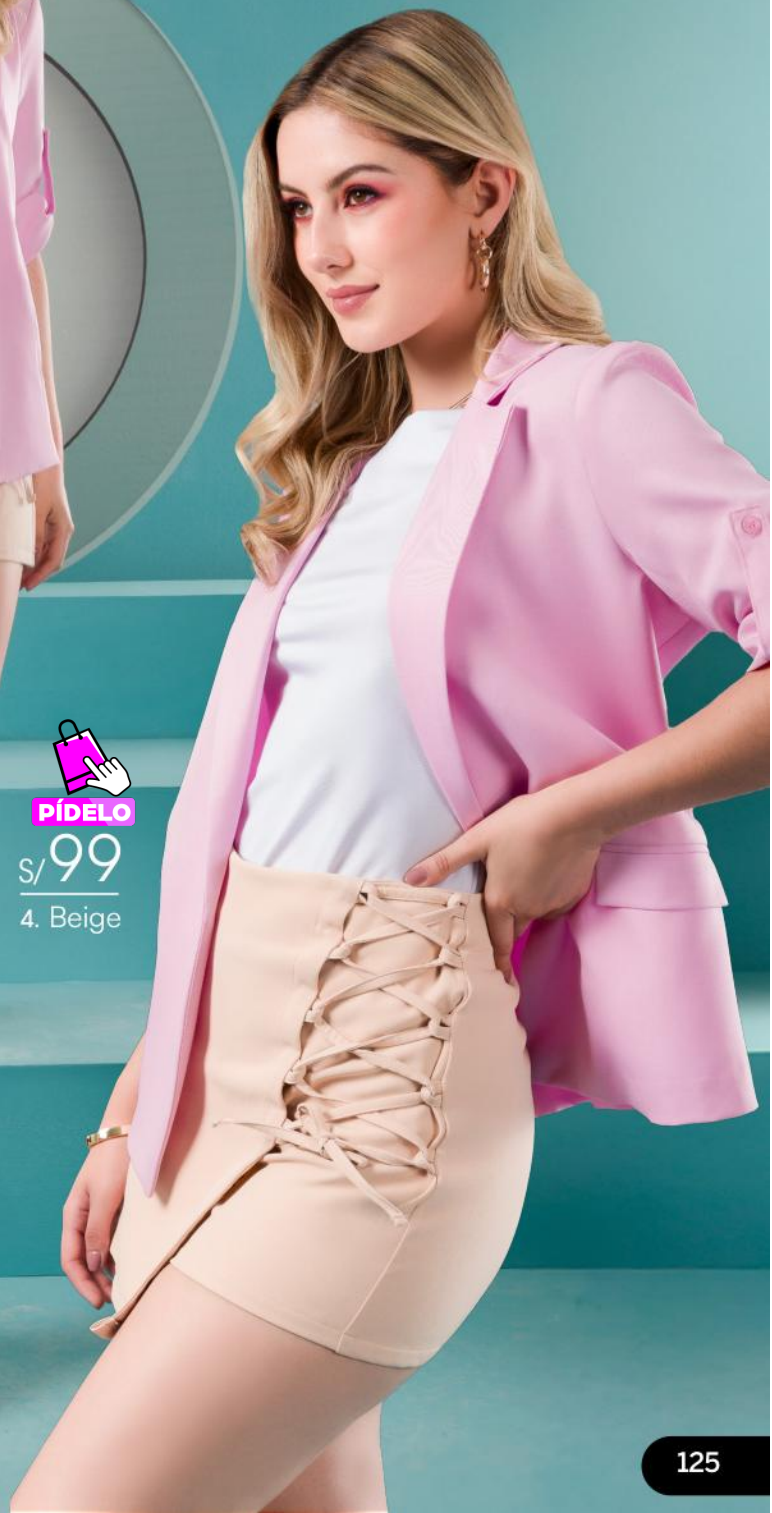

4. SFA-128

● Falda Short
Tela: Drill Stretch
97% Poliéster,
3% Spandex
Tallas: S;M;L;XL