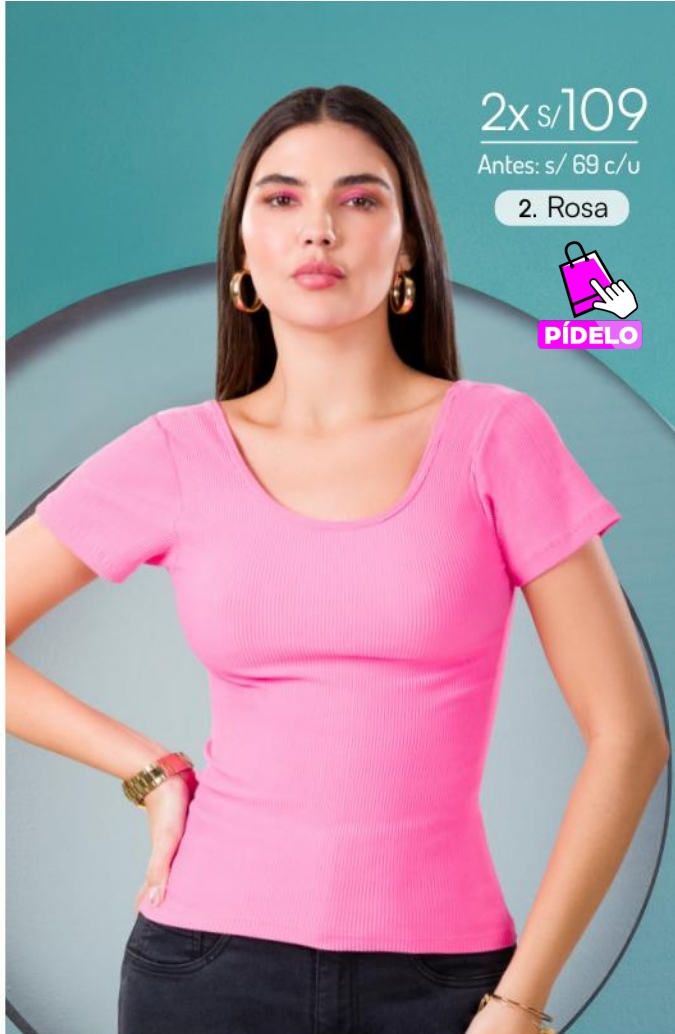

2x s/109

Antes: s/ 69 c/u

2. Rosa

2. THC-004 ● POLO /Tela: 92% Nylon,
  8% Spandex /Tallas: S;M;L