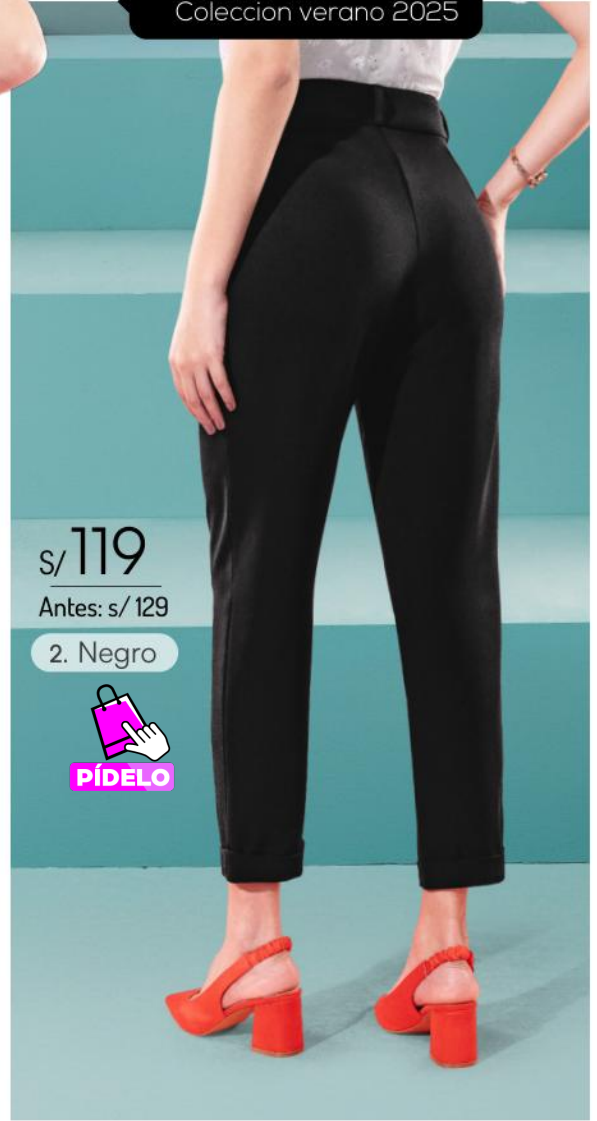

2. SPA-229 ● Pantalones
Tela: Catania
100% Algodón
Tallas: 28;29;
30;32;34