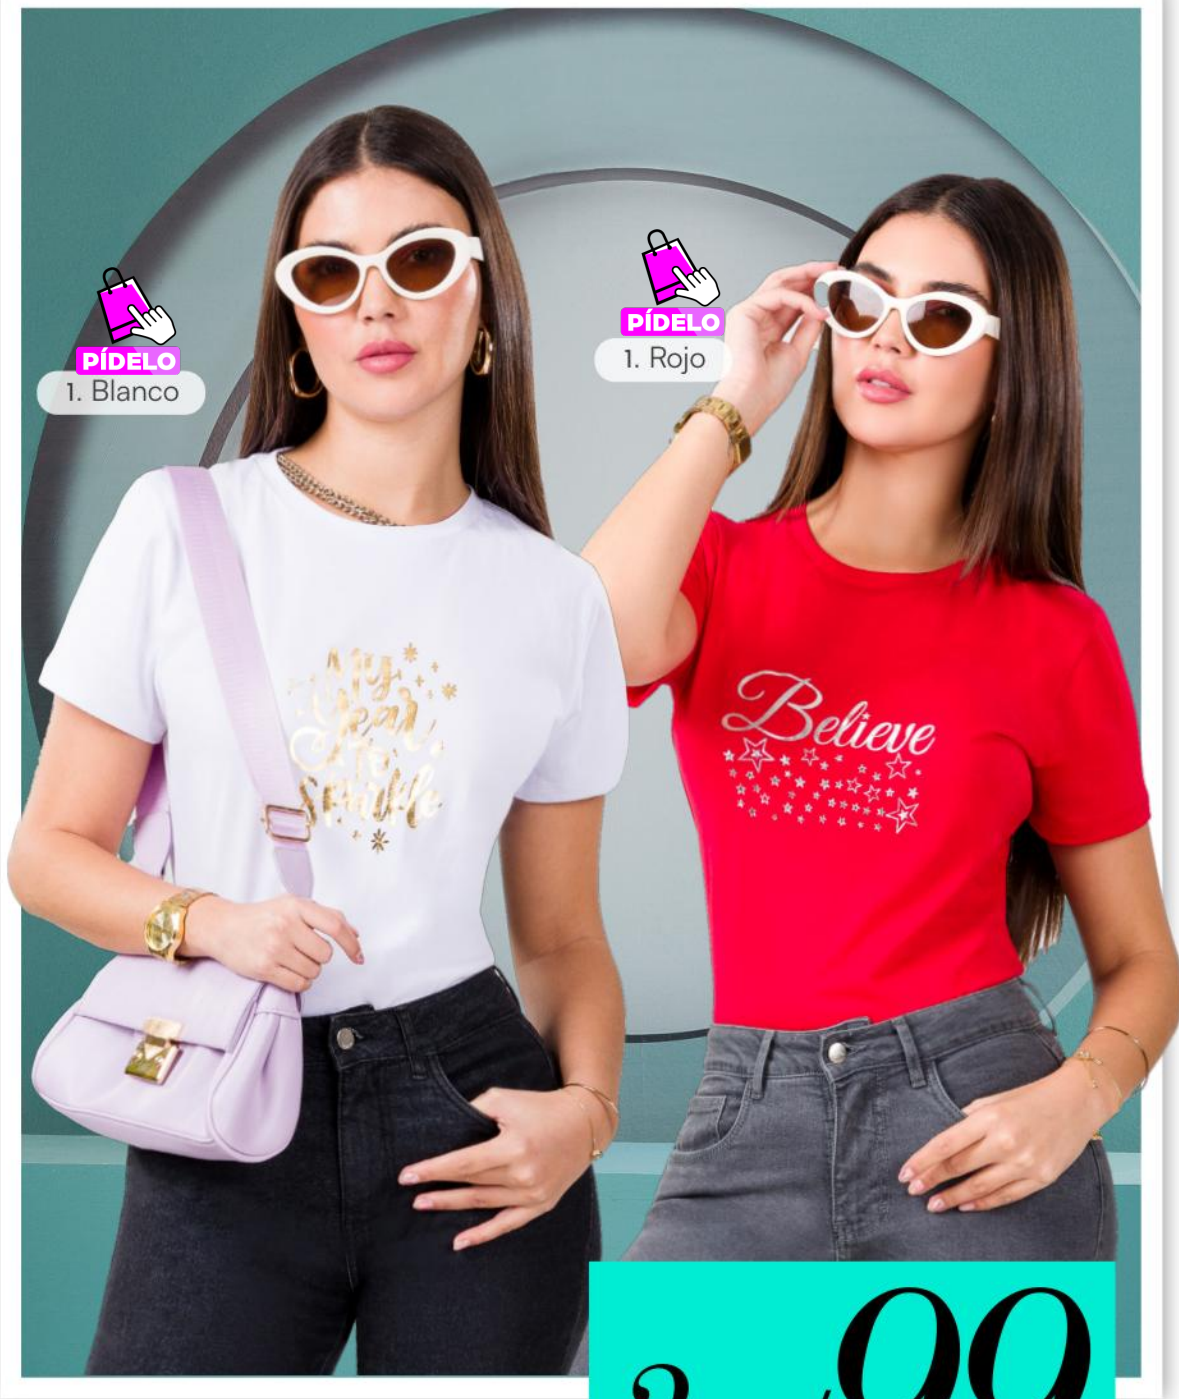

1. ST0-310

- Polo /Tela: Jersey
  100% Algodón
  Tallas: S;M;L;XL

Antes: s/ 79

Sokso
PRÊT-À-PORTER

2xs/99

POLOS DE INFARTO

SOKSO MODA, OFRECE
IMPACTANTES OFERTAS