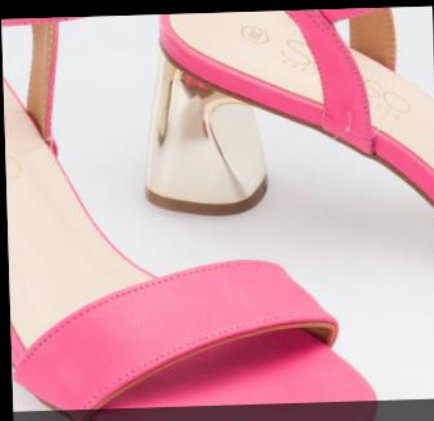

PÍDELO

S/ **159**

1. Hueso

2. SBL-045A

- Blusa
- Tela: Seda
- 100% Poliéster
- Tallas: S;M;L;XL

1. SFA-126

- Falda
- Tela: Denim
- 98% Algodón
- 2% Spandex
- Tallas: 28-34

Exclusividad &
tendencia