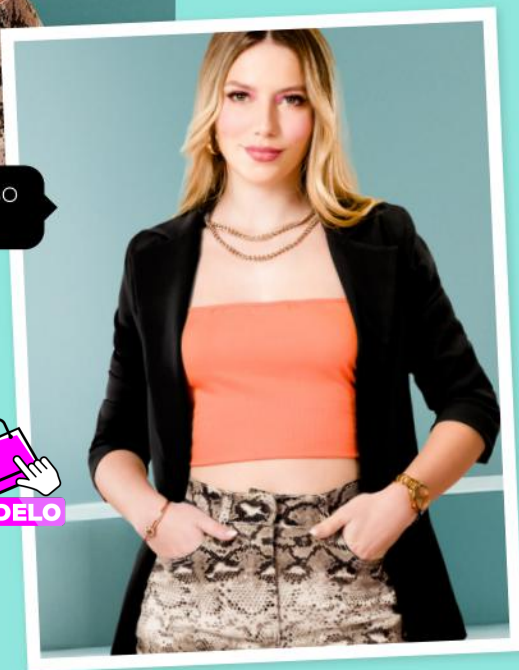

Doble forma de uso
colección 2025

S/ **49**

Antes: s/ 59

3. Naranja

PÍDELO

4. SBL-937

- Blusa
- Tela: Lino
- 100% Rayon
- Tallas: S;M;L;XL

3. ST0-312