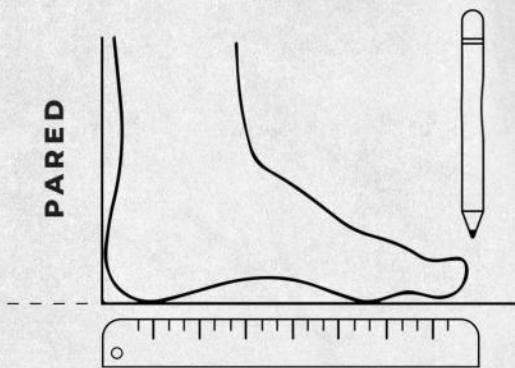

TABLA DE MEDIDAS

Utiliza nuestra tabla de medidas que te ayudará a encontrar tu talla perfecta

TALLA PERÚ	RANGO DE MEDIDA	UNIDAD
34	22 - 22.5	cm
35	22.5 - 23	cm
36	23 - 23.5	cm
37	23.5 - 24	cm
38	24 - 24.5	cm
39	24.5 - 25	cm

¿Cuál es mi talla?

• Simplemente coloca una hoja de papel sobre el suelo, pon tu talón contra la pared y deja descansar tu pie sobre la hoja.

• A continuación marca el final de tu pie en la hoja.

• Mide tu longitud desde la pared a la marca. Repite la medición para tu otro pie y selecciona la medida más larga

• Buca la medida en nuestra plantilla y encontrarás la talla que necesitas pedir a tu promotora.

Nina
Simile