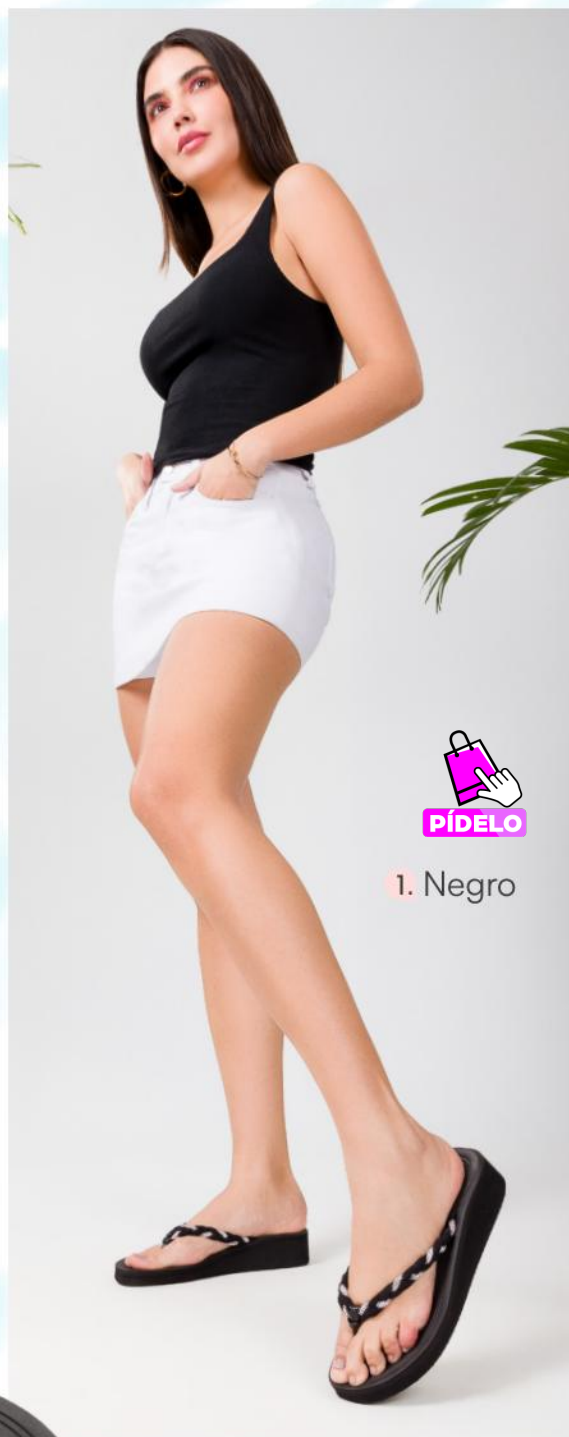

1. TIM-097

Material: Textil + Sintético

Planta: Sintético

Taco: 5 Cm/ Plataforma: 3 Cm

Horma : Exacta

Talla: 35-39

Antes: S/99

s/59