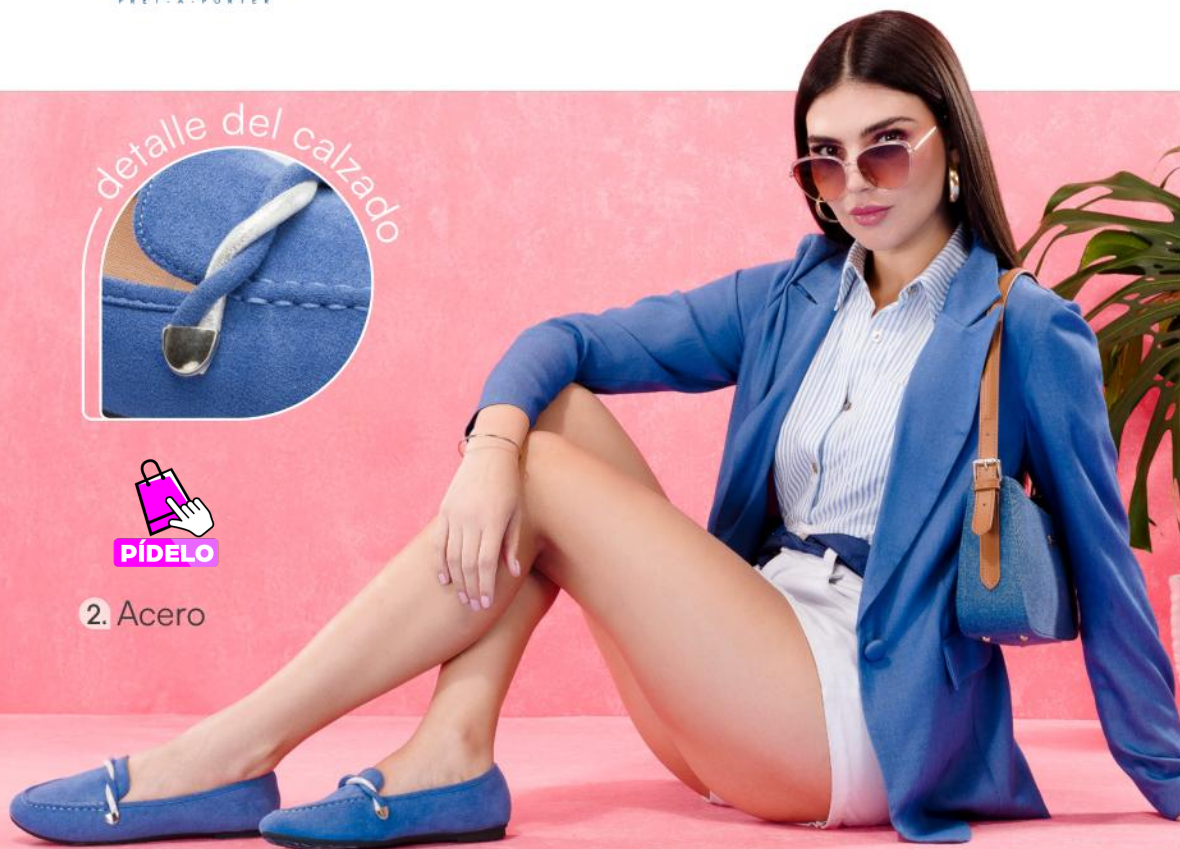

Material: Textil / Planta: Sintético

Horma: Exacta/ Talla: 35-39

Sokso
PRÉT-À-PORTER

detalle del calzado

PÍDELO

2. Acero

Sokso
EST. A. PORTER

PÍDELO