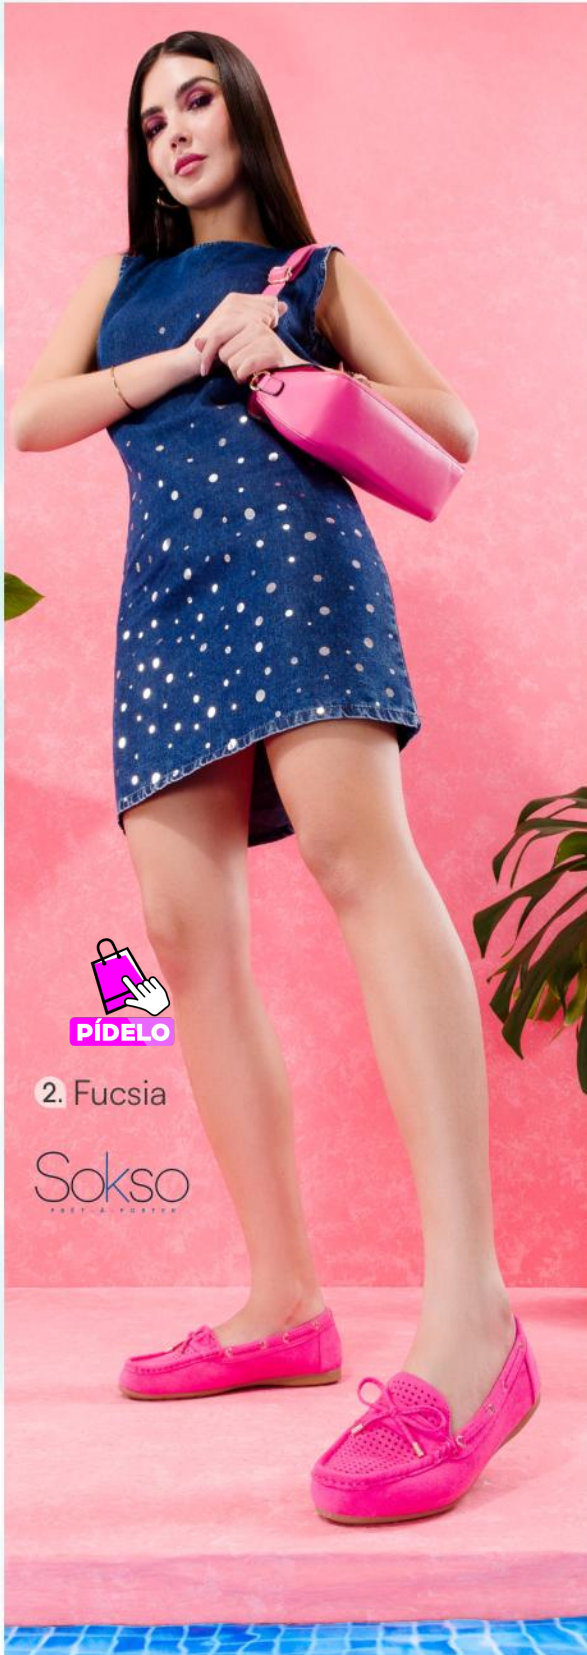

S/ **69**

Antes: S/99

Sokso
PRESTA-PORTER

PÍDELO

2. Natural

2. YQ-059

Material: Textil
Planta: Sintético
Horma : Exacta
Talla: 35-39

PÍDELO