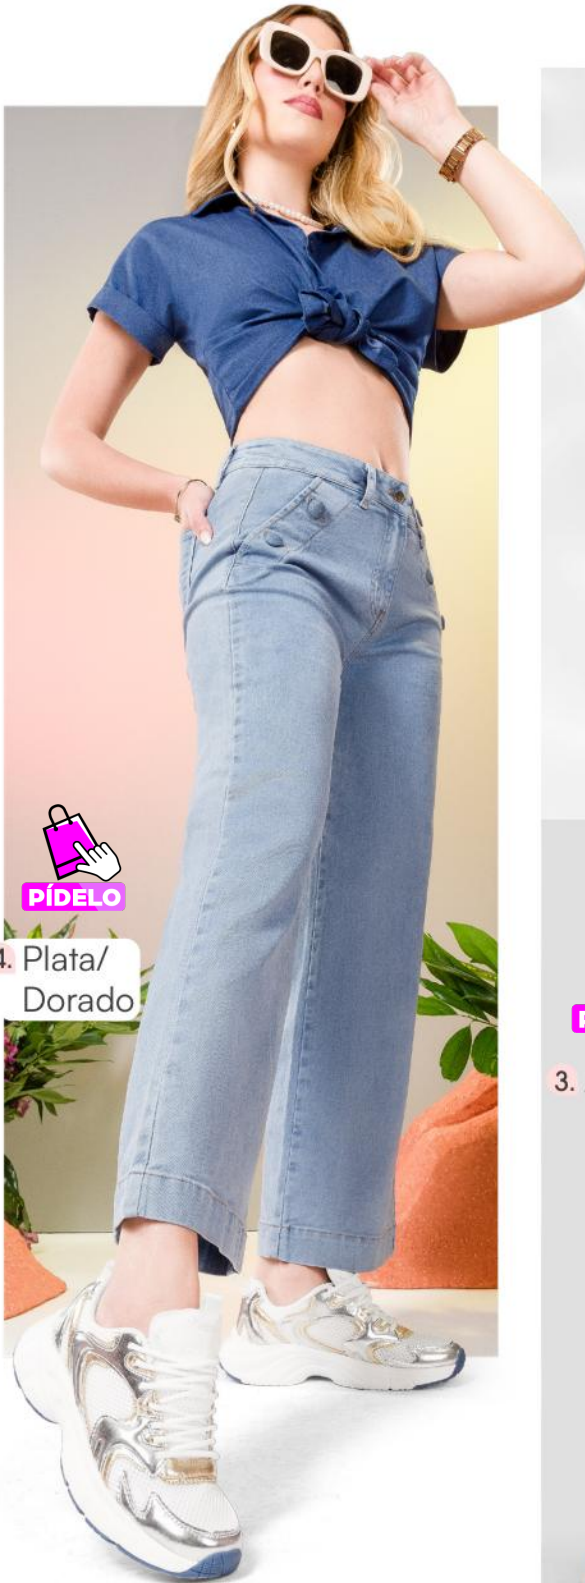

PÍDELO

4. Plata/
Dorado

Sokso
PRÉT-A-PORTER

Antes: S/179

s/129

3. ADO-229

Material: Textil +
Sintético

Planta: Sintético

Horma : Exacta

Talla: 35-39

Antes: S/179

s/139

4. ADO-229A

Material: Textil +
Sintético

Planta: Sintético

Horma : Exacta

Talla: 35-39

PÍDELO

3. Azul/
Plata