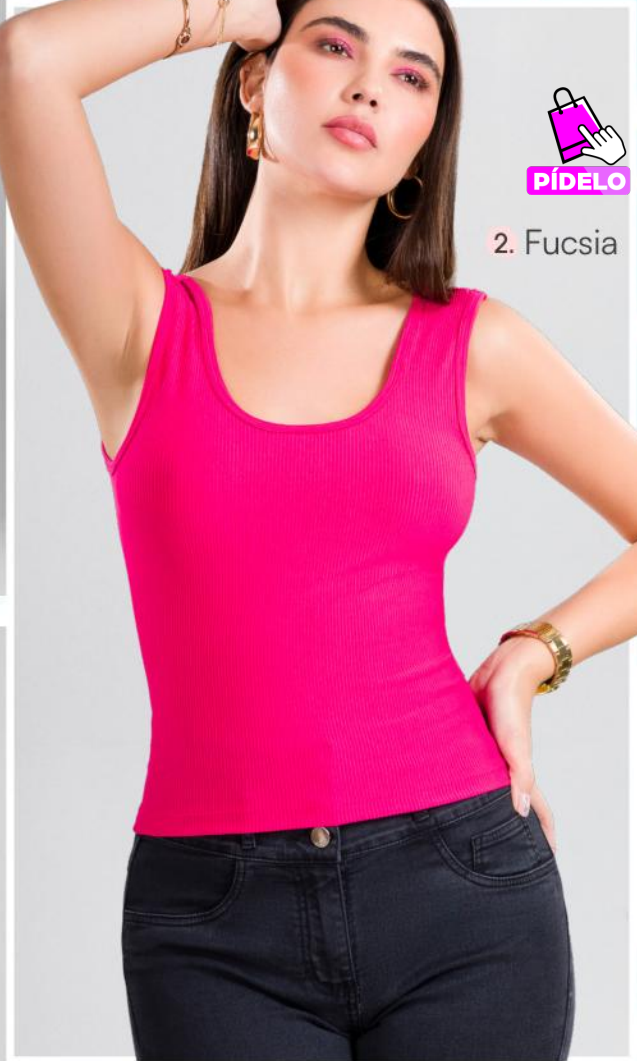

# Ten den cia

**PÍDELO**

1. Fucsia

1. **SVE-400**

Vestido  
Tela: Piel Durazno  
95% Poliéster  
5% Spandex  
Talla: S;M;L;XL

Antes: S/99

**s/89**

3. Fucsia