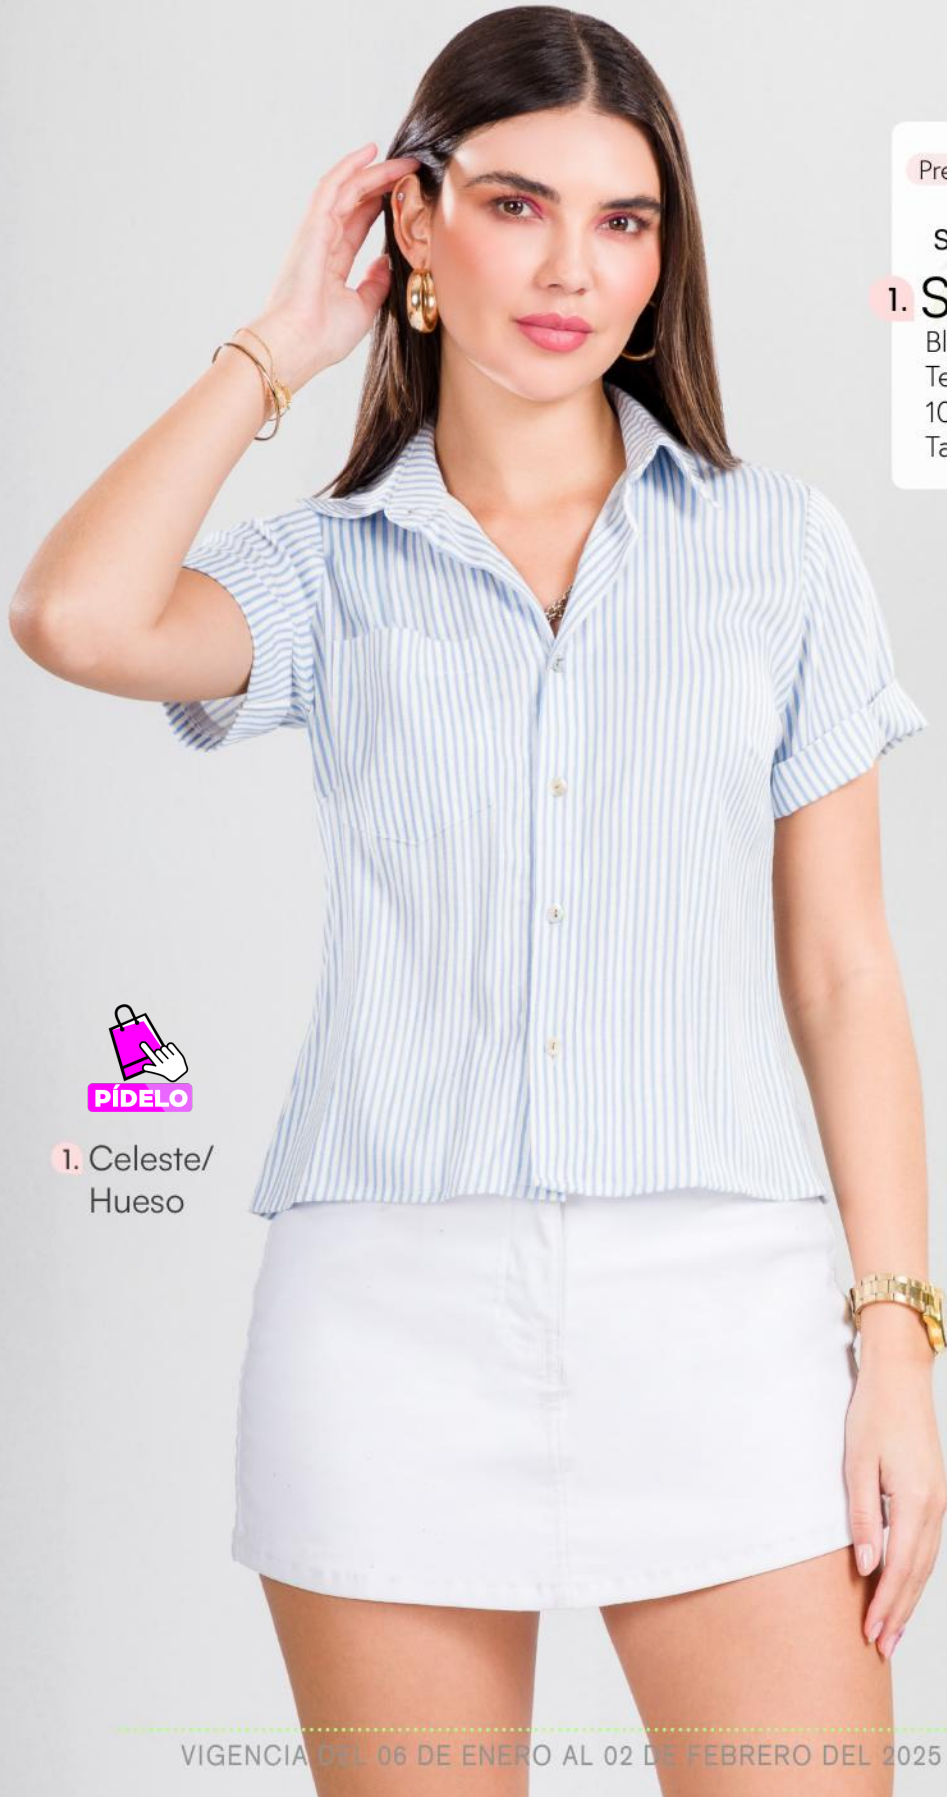

Precio regular

s/109

1. SBL-937

Blusa

Tela: Lino

100% Rayon

Talla: S;M;L;XL

PÍDELO

1. Celeste/
Hueso