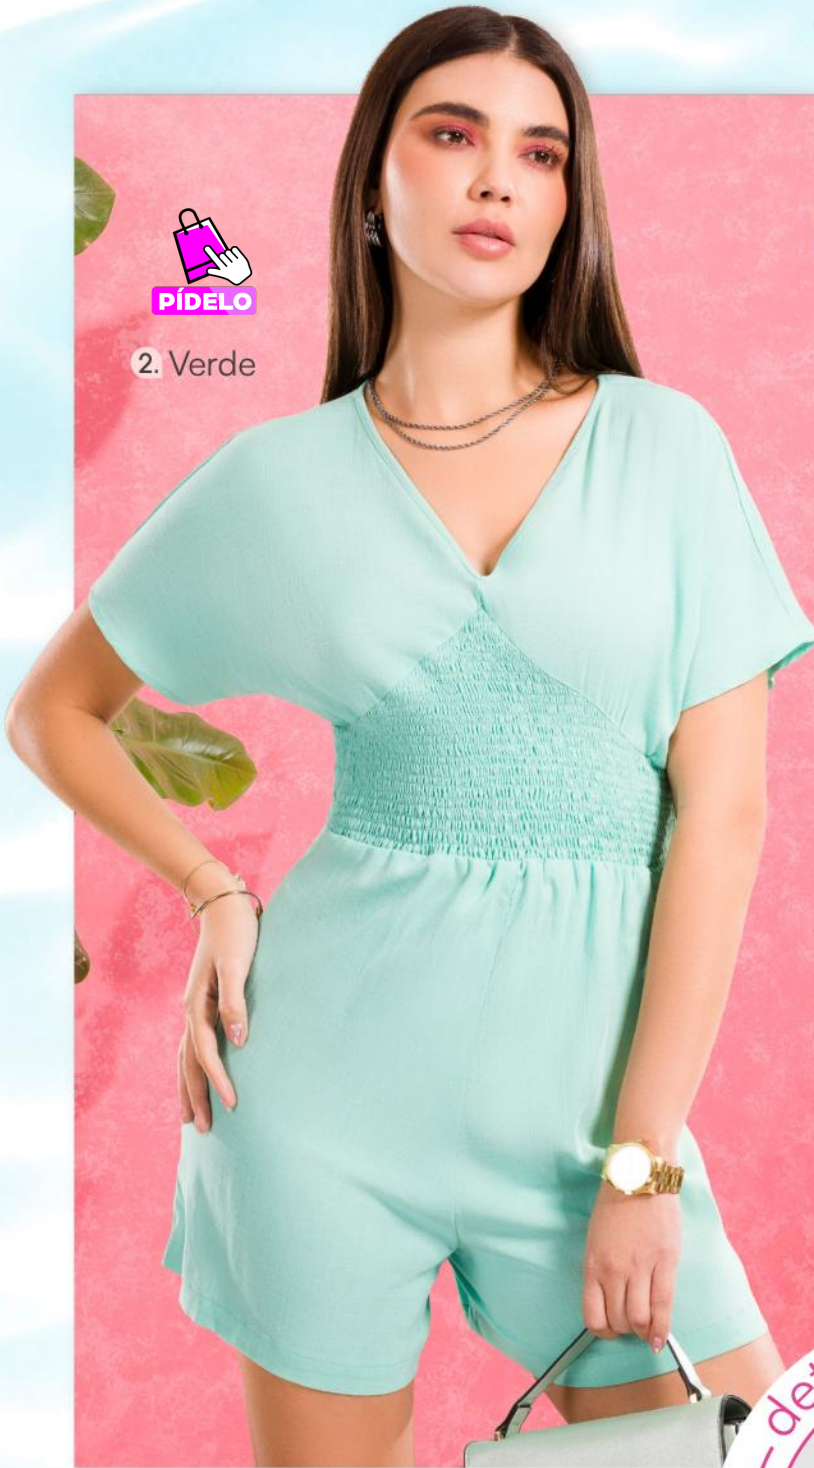

PÍDELO

2. Verde

Verano 25'

Enterizo

detalle posterior