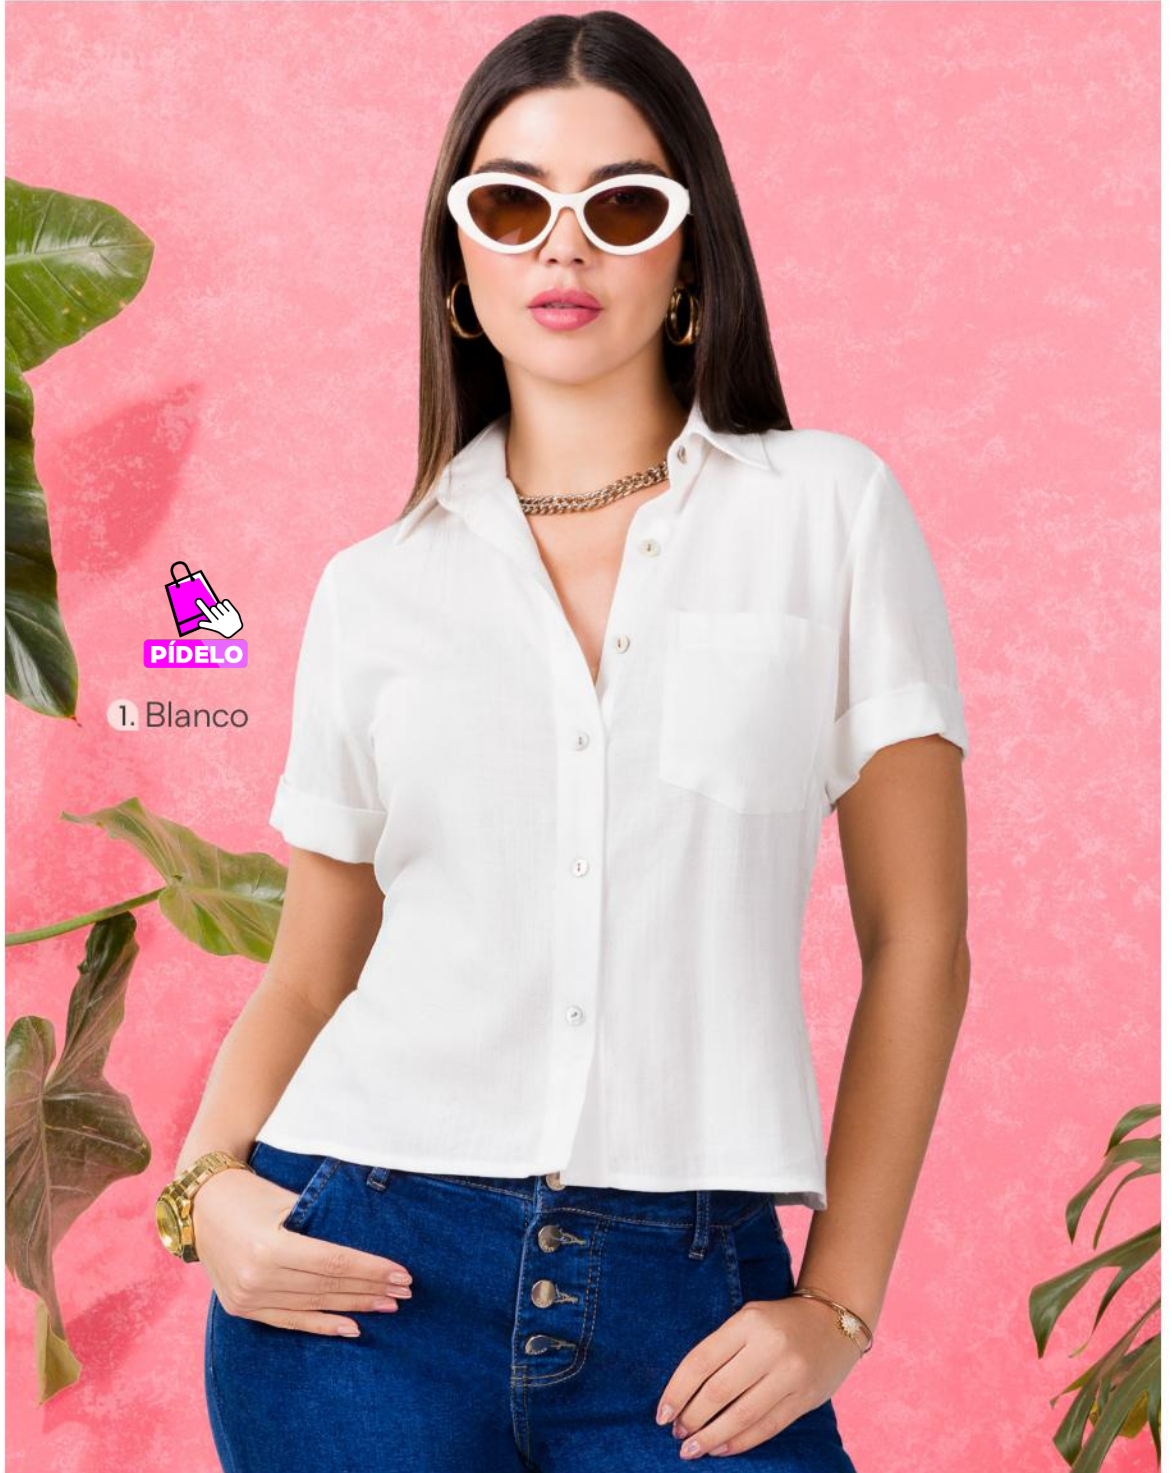

Precio regular

1. SBL-937

s/109

Blusa / Tela: Lino
100% Rayon / Talla: S;M;L;XL

PÍDELO

1. Blanco