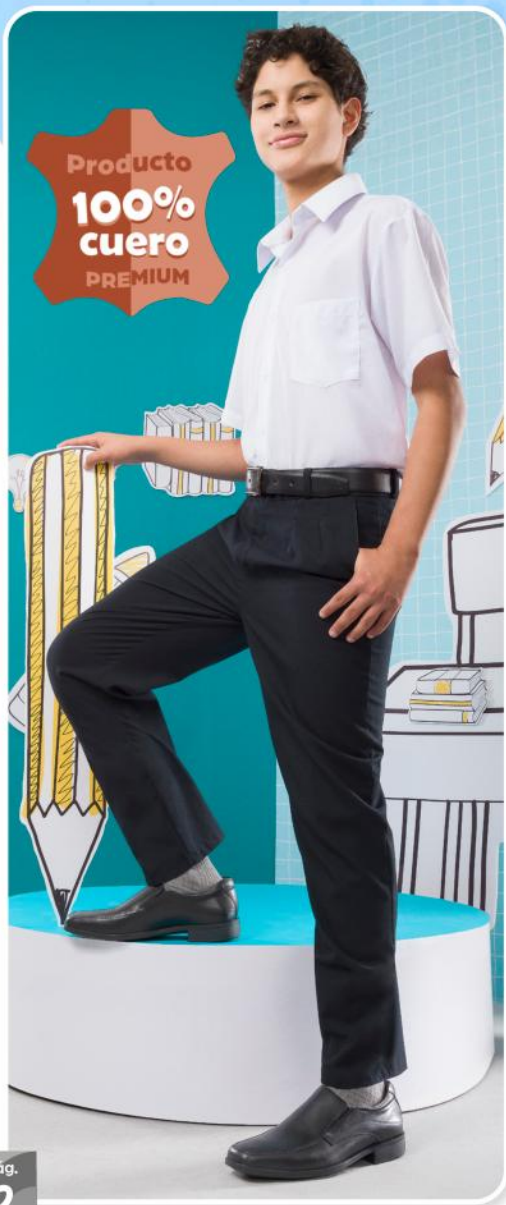

PÍDELO

1. ZTB-23

Material: CUERO
Planta: CAUCHO
Horma: EXACTA / Talla: 40,41

s/209

PÍDELO

2. ZTB-22B

Antes: 209

Material: CUERO
Planta: CAUCHO
Horma: EXACTA / Talla: 39-43

s/179

2

NEGRO