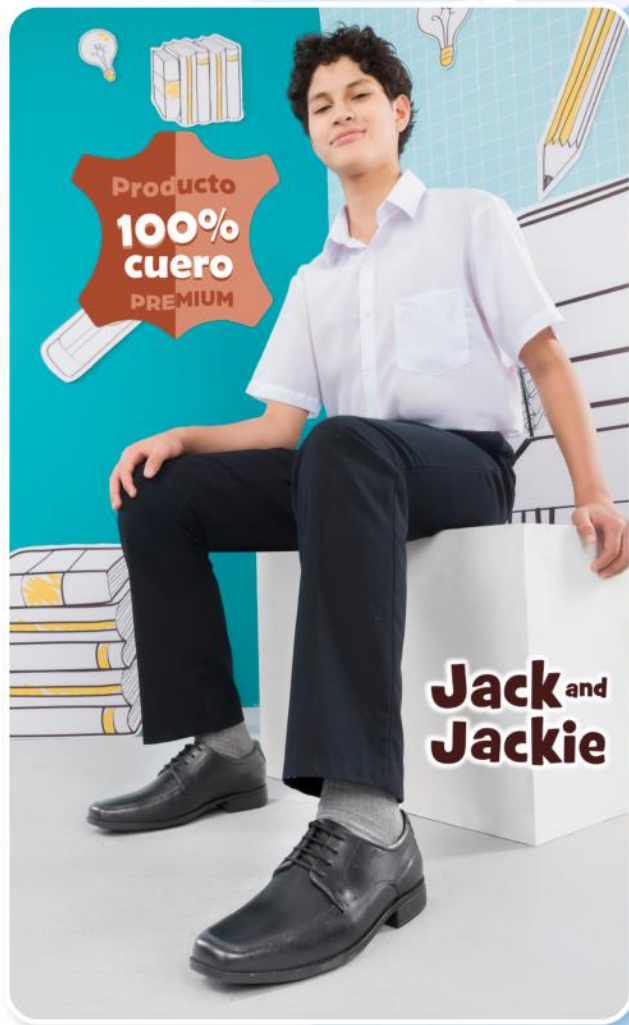

Jack and
Jackie

PÍDELO

4. ZTB-20

s/199

Material: CUERO
Planta: CAUCHO
Horma: EXACTA / Talla: 35-38

4

NEGRO

Producto
**100%
cuero**
PREMIUM