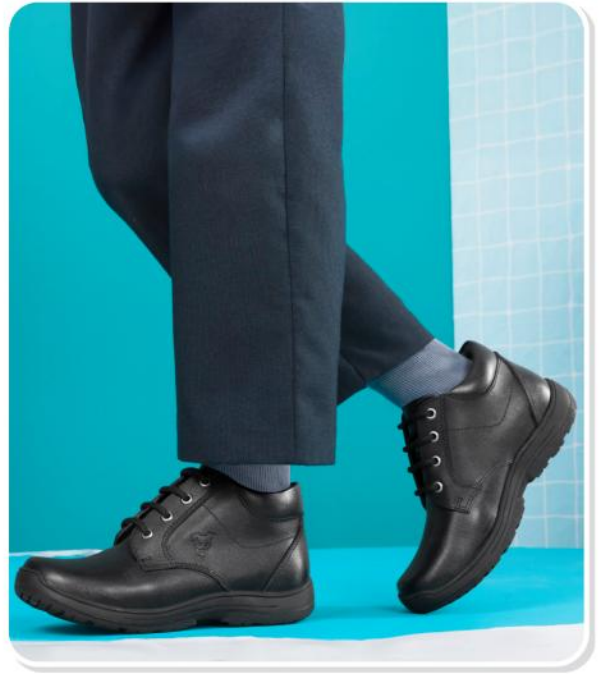

3.ZKG-29

Material: Cuero
Planta: Caucho
Horma: Exacta
Talla: 27-31

s/169

Jack and Jackie

CC

1

NEGRO

2.ZKB-23