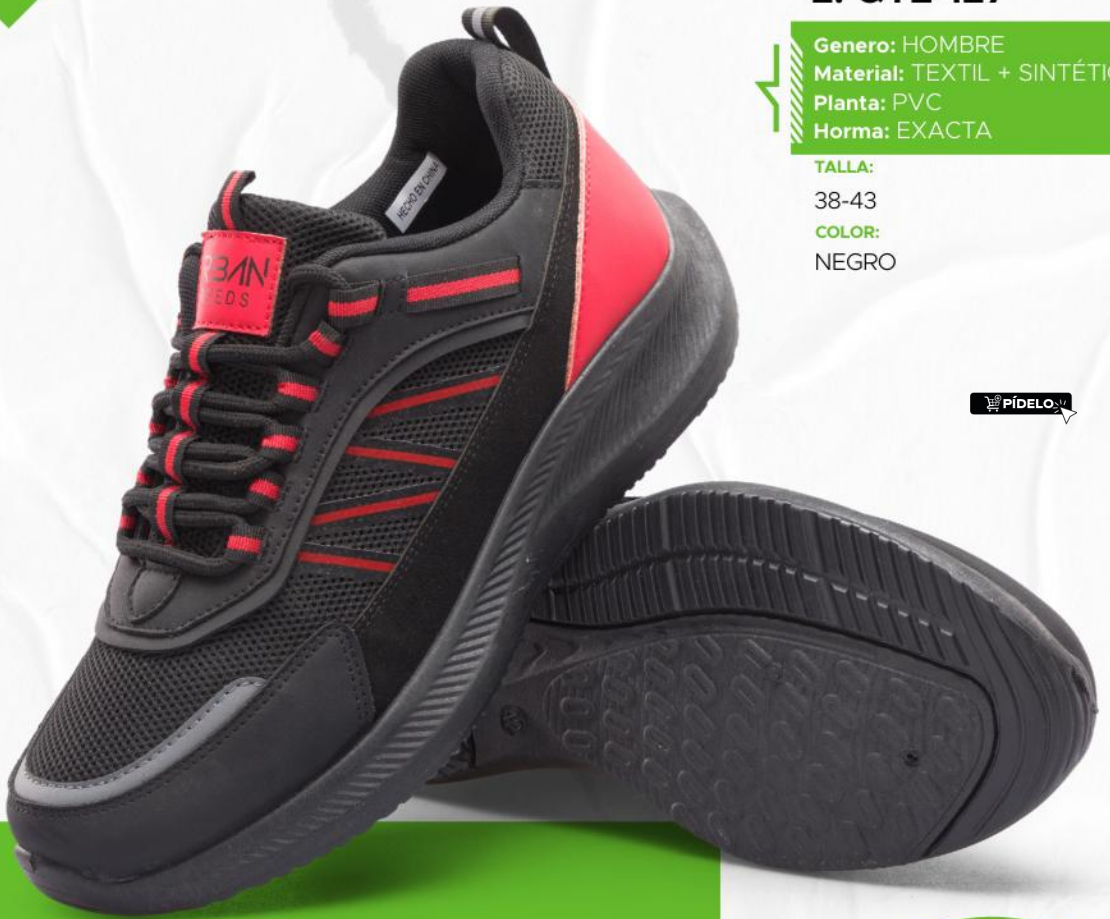

s/69
c/u

ANTES s/89

Urbano y moderno

ZAPATILLAS

MARCAS EXCLUSIVAS | sokso

2. QTE-127

Genero: HOMBRE
Material: TEXTIL + SINTÉTICO
Planta: PVC
Horma: EXACTA

TALLA:
38-43
COLOR:
NEGRO