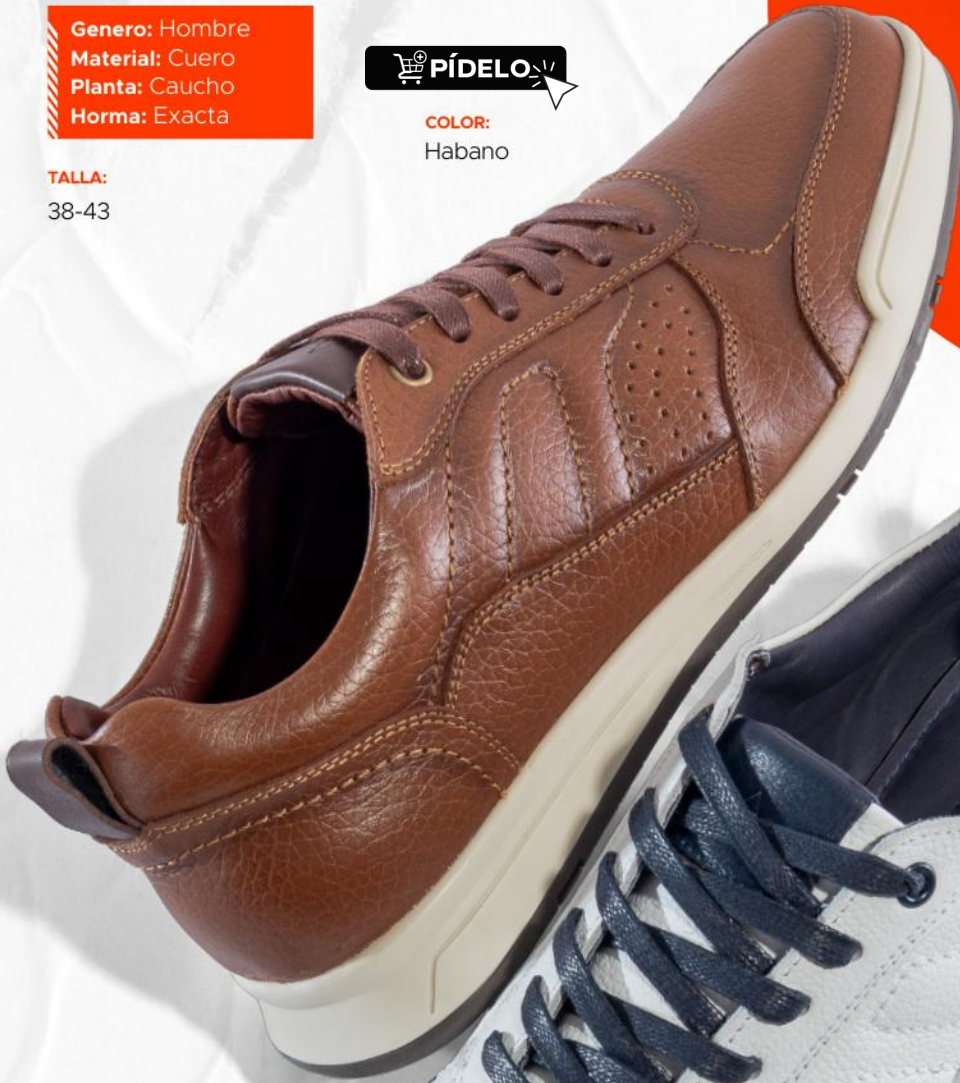

ANTES s/ 199

s/ 189

Genero: Mujer
Material: Cuero
Planta: Sintético
Taco: 4 CM
Plataforma: 2.5 CM
Horma: Exacta

TALLA:

35-39

1. ZB-A220

s/ 269

Genero: Hombre
Material: Cuero
Planta: Caucho
Horma: Exacta

TALLA:
38-43

COLOR:
Habano

COLOR:
Blanco

Mis Favoritos

 100%
CUERO

MARCAS
EXCLUSIVAS | sokso

 PÍDELO 

2. ZB-A218