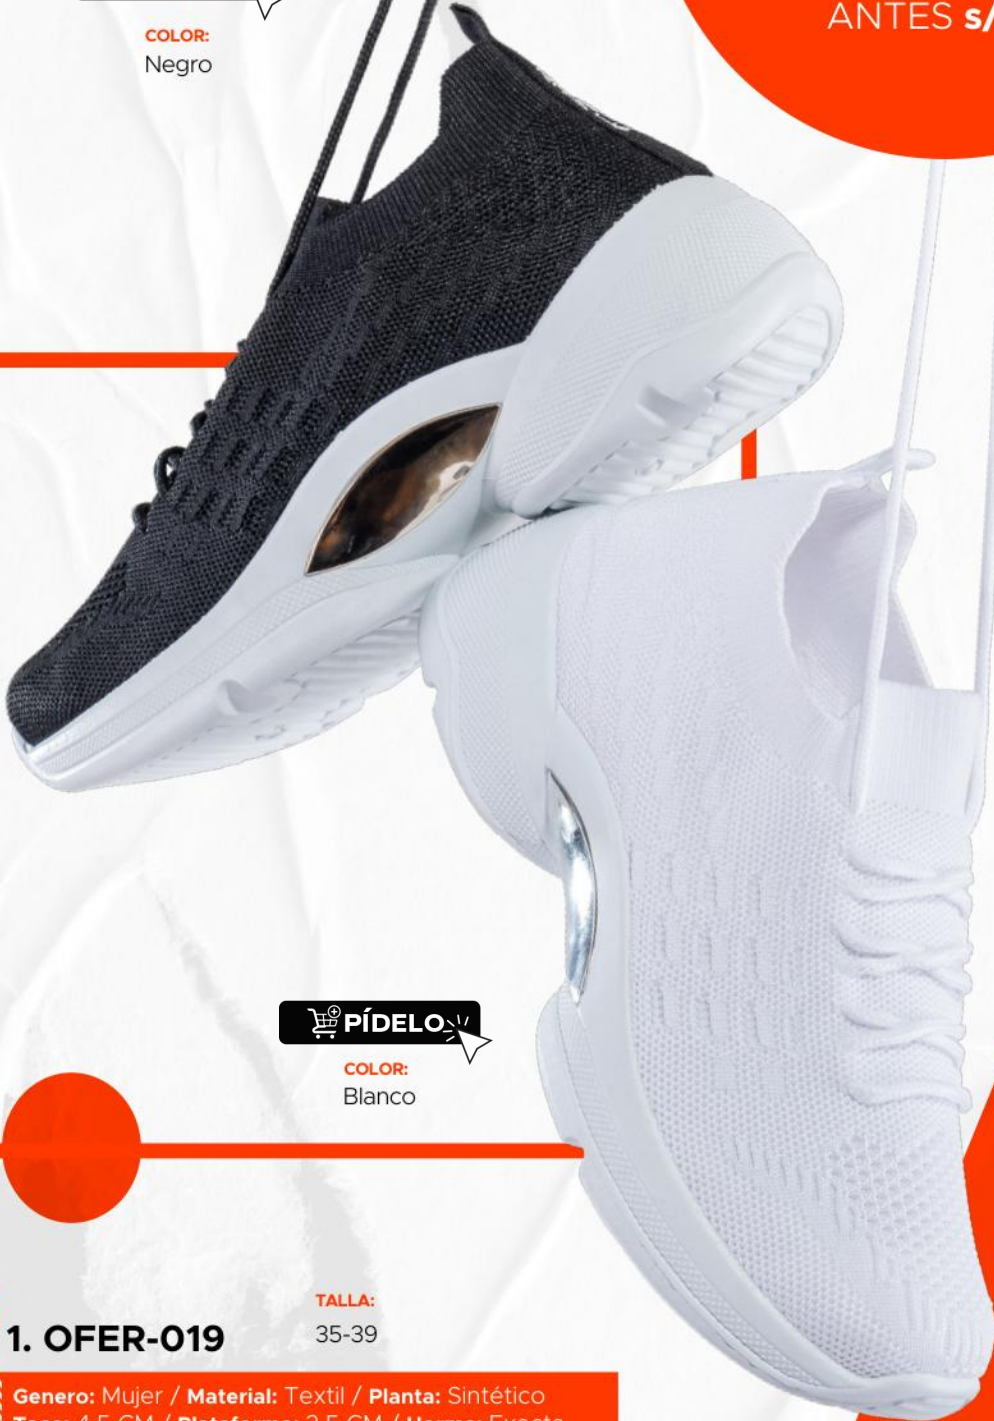

COLOR:

Negro

Genero: Mujer / Material: Textil + Sintético / Planta: Sintético
Taco: 5 CM / Plataforma: 4.5 CM / Horma: Exacto

El complemento perfecto

Club Zapatillas

 **PÍDELO** 

1. OFER-019

ANTES s/ 79

s/ 59

Genero: Mujer
Material: Textil
Planta: Sintético
Taco: 4.5 CM
Plataforma: 2.5 CM
Horma: Exacta

TALLA:

35-39

COLOR:

Acero

**Súper
Precio**

s/59

ANTES s/79

A SOLO
s/59

ANTES s/79

 PÍDELO

COLOR:
Negro

 PÍDELO

COLOR:
Blanco

1. OFER-019