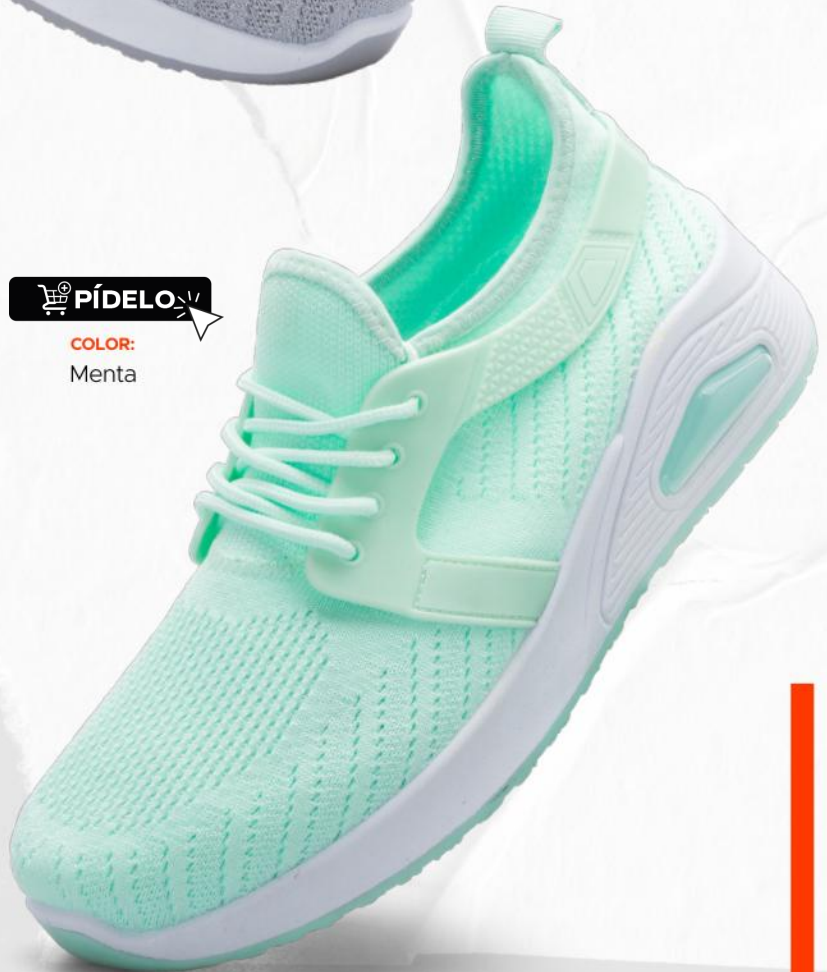

A SOLO
s/79

VIGENCIA DEL 10 DE FEBRERO HASTA EL 02 DE MARZO DEL 2025

¡PÍDELO!

1. OFER-022

Genero: Mujer / Material: Textil
Planta: Sintético / Horma: Exacta

COLOR: Negro
TALLA: 35-39

A SOLO
s/99

Urbano y moderno

A SOLO
s/99

 PÍDELO 

COLOR:
Gris

 PÍDELO 

COLOR:
Menta

Club Zapatillas

1. OFER-022

s/ 99

Genero: Mujer
Material: Textil
Planta: Sintético
Horma: Exacta

TALLA:
35-39

Club Zapatillas

 PÍDELO 

1. Q5-126

ANTES s/ 99

s/ 89

Genero: Mujer