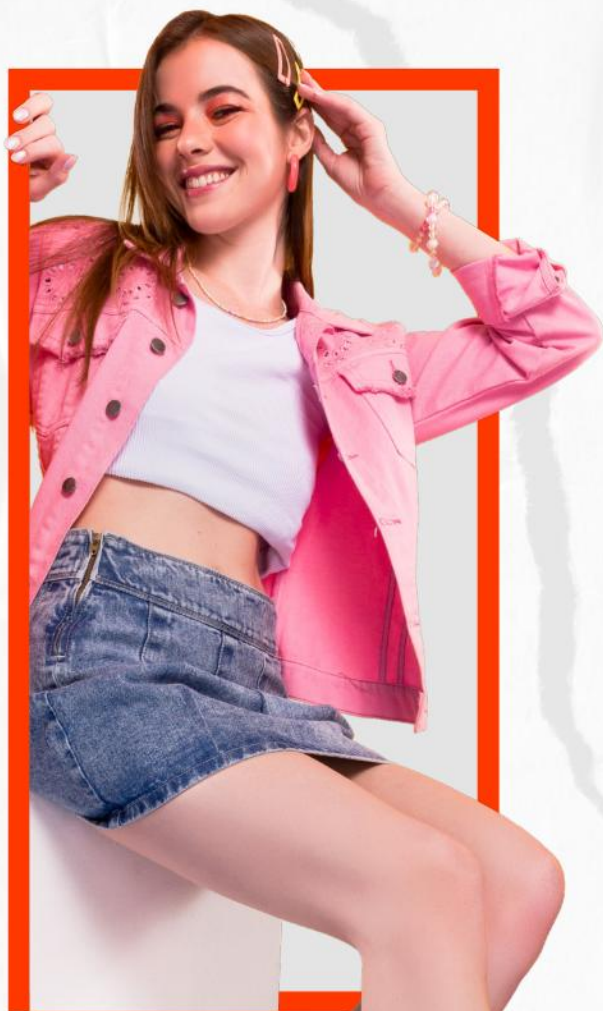

 **PÍDELO** 

COLOR:
Gris/Verde

 **PÍDELO** 

COLOR:
Negro

TALLA:
35-39

1. MNG-066

ANTES s/ 179

s/ **159**

Genero: Mujer
Material: Textil + Sintético
Planta: Sintético
Horma: Exacta

Colección Infaltables

MARCAS
EXCLUSIVAS | sokso

🛒 PÍDELO

₡s/ 159

1. BRIT-015

Genero: Mujer
Material: Textil + Sintético
Taco: 5.5 CM
Plataforma: 4 CM
Planta: Sintético
Horma: Exacto

TALLA: 35-39
COLOR: Lila

 PÍDELO 

1. BRIT-015

Genero: Mujer
Material: Textil + Sintético
Taco: 5.5 CM
Plataforma: 4 CM
Planta: Sintético
Horma: Exacto

 s/ 159

TALLA:
35-39

COLOR:
Menta

MARCAS EXCLUSIVAS | sokso