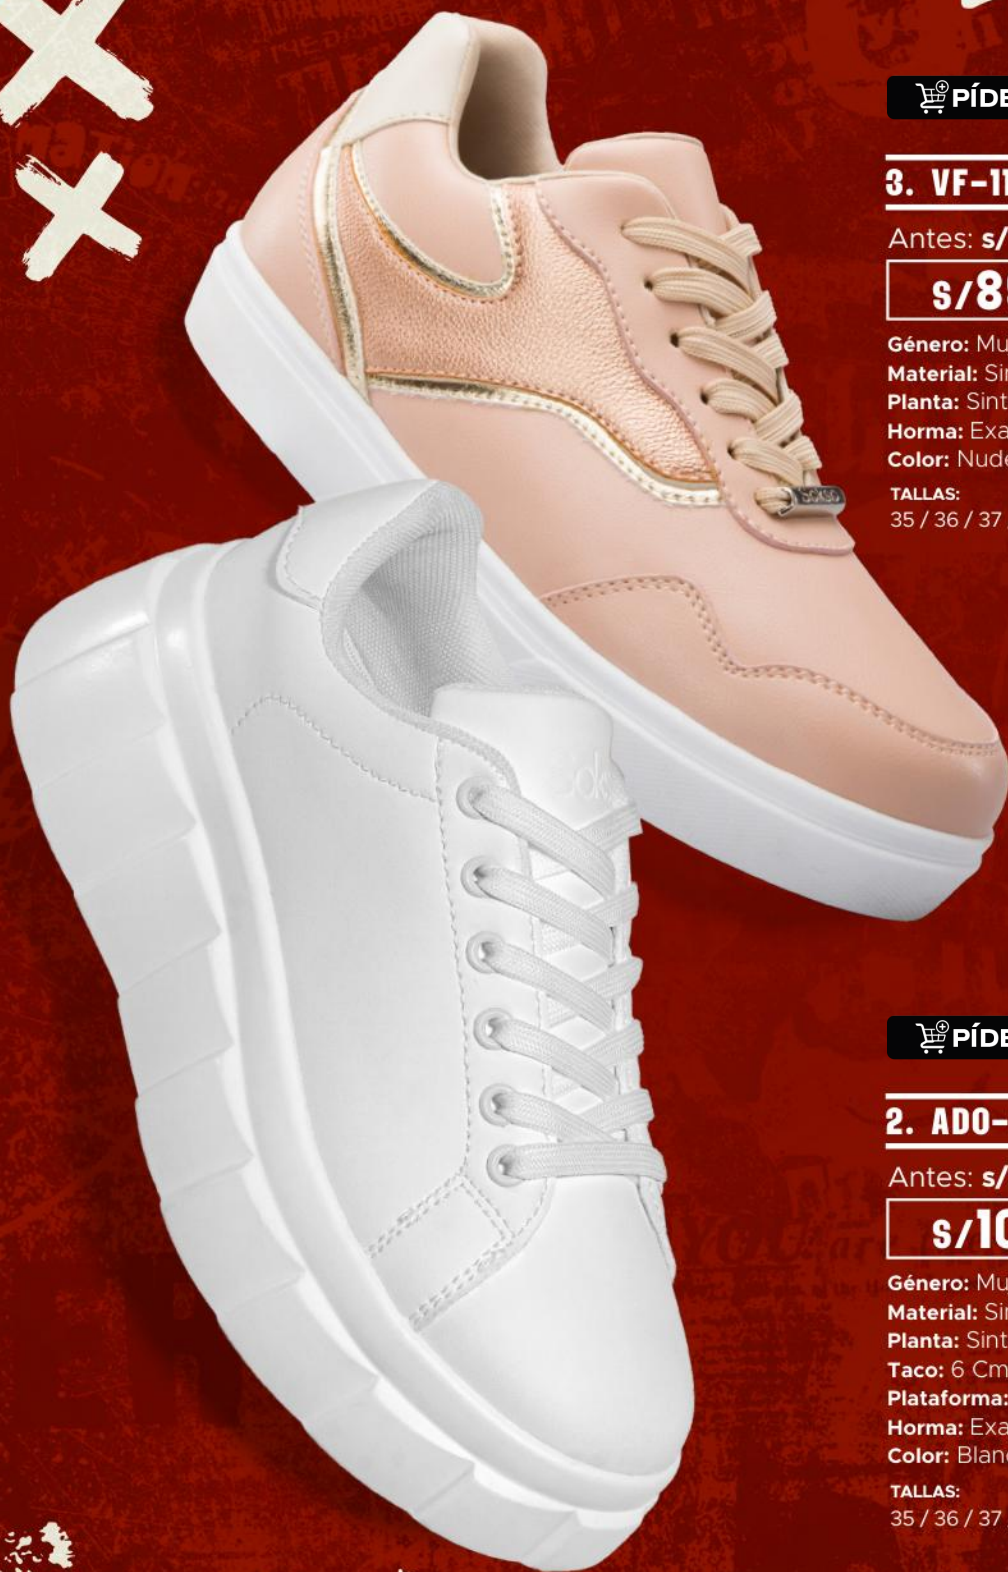

# CLUB ZAPA TILLAS

 **PÍDELO** 

**1. ADO-239A**

Antes: **s/ 159**

**s/109**

**Género:** Mujer

**Material:** Sintético

**Planta:** Sintético

**Horma:** Exacta

**Color:** Negro

**TALLAS:**

35 / 36 / 37 / 38 / 39

ROMA

X  
X

 PÍDELO 

**3. VF-116**

Antes: s/ 159.9

**s/89**

**Género:** Mujer

**Material:** Sintético

**Planta:** Sintético

**Horma:** Exacta

**Color:** Nude

**TALLAS:**