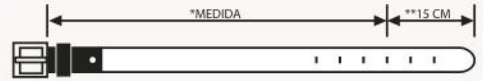

TALLA CORREA (cm)	85	90	95	100
TALLA PANTALÓN	30	32	34	36

*Del tercer agujero hasta el extremo de la hebilla debe tener el largo indicado en el tablero dependiendo de la talla.

**Medida única para todas las tallas de las correas.

PÍDELO