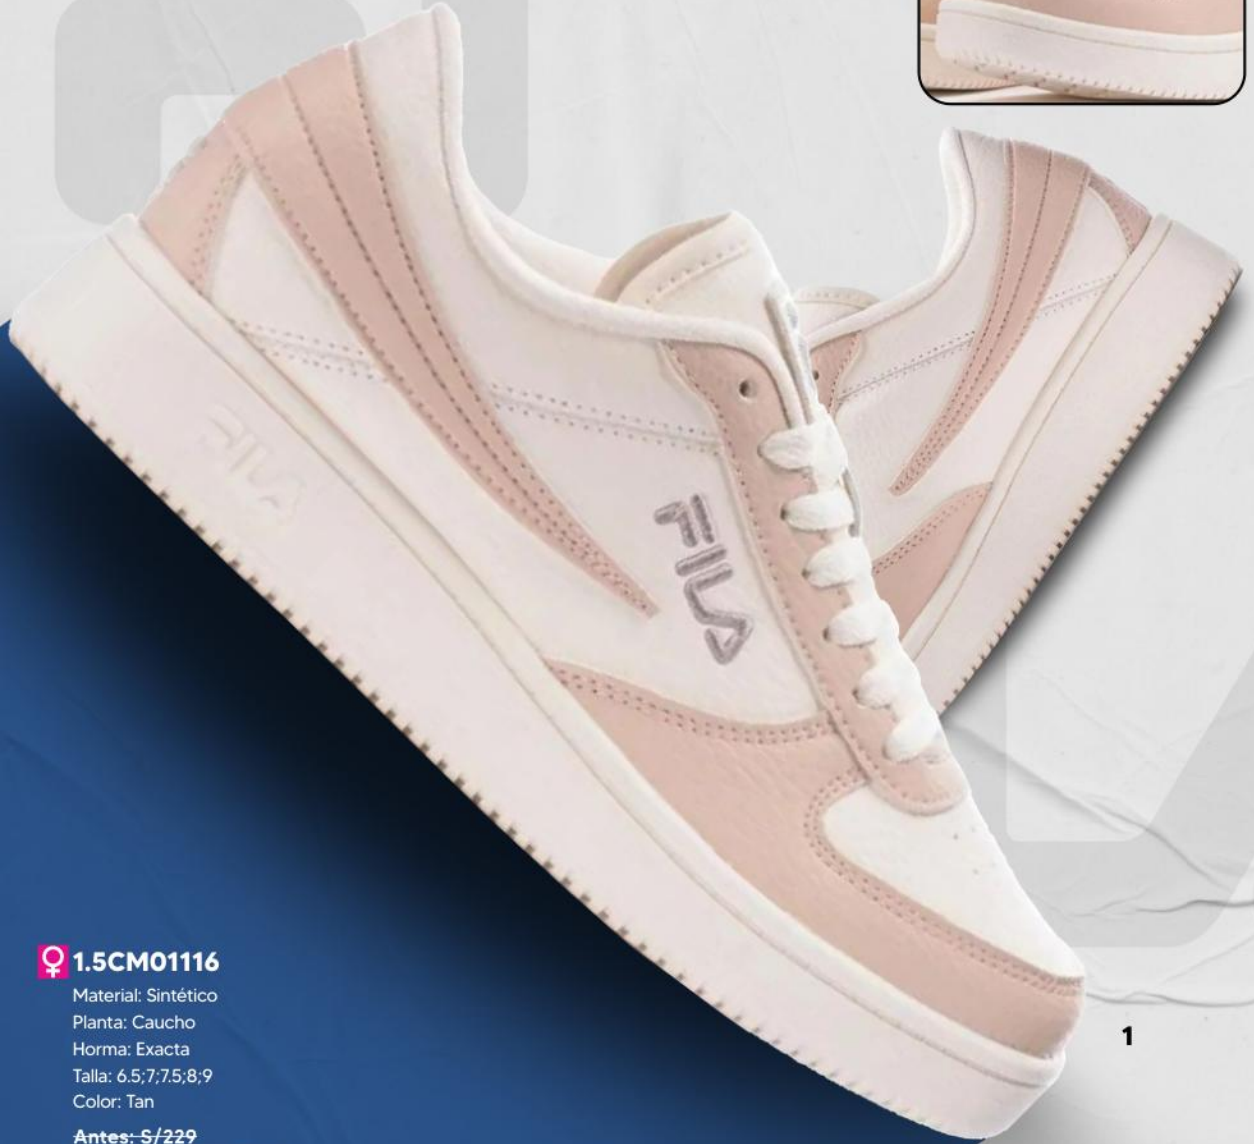

♀ 1.5CM01116

Material: Sintético

Planta: Caucho

Horma: Exacta

Talla: 6.5;7;7.5;8;9

Color: Tan

Antes: S/229

s/179

1

🛒 PÍDELO

FILA