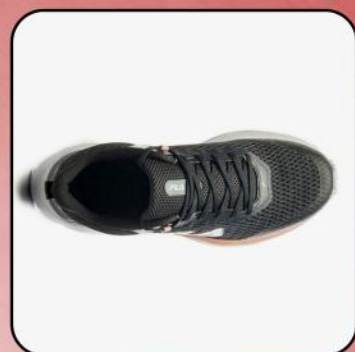

♀ 2.F02AT00065

Material: Textil + Sintético

Planta: Eva Horma: Exacta

Talla: 6;7;7.5

Color: Negro/Blanco

Antes: S/299

s/179

🛒 PÍDELO