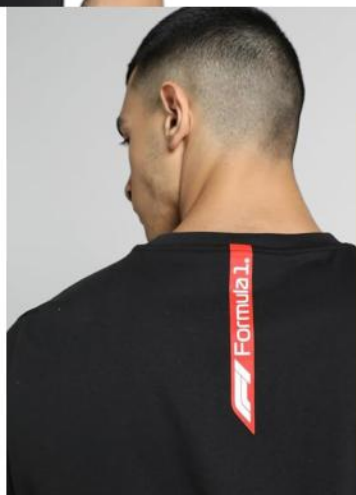

2.625920 01

COLOR: NEGRO

TELA: TEXTIL

TALLAS: S,M,L,XL

100% ALGODÓN

S/ 99

MAN
|
29

**FOREVER
FASTER
PUMA**