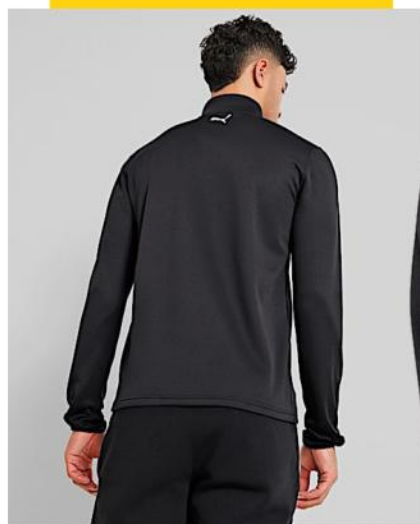

FOREVER FASTER

2.526458 01

COLOR: NEGRO

TELA: TEXTIL

TALLAS: S,M,L,XL

100% POLYESTER

S/ 159

ANTES: 209

MAN

| 23