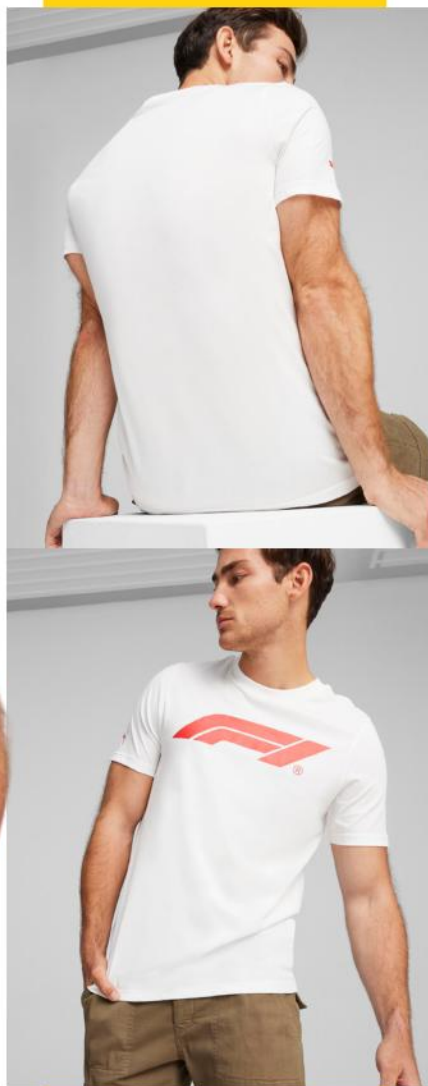

SPORT POWER

MAN

| 32

1.625851 02

COLOR: BLANCO

TELA: TEXTIL

TALLAS: S,M,L,XL

100% ALGODÓN

S/ 99