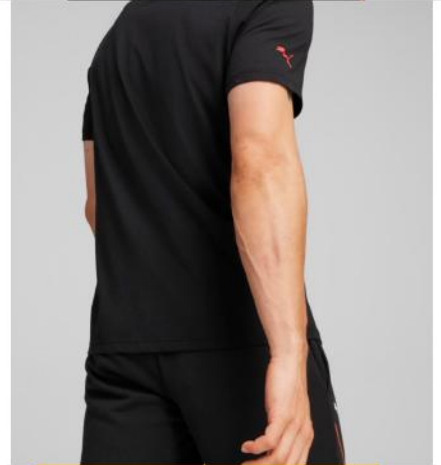

1.586762 08

COLOR: VERDE

TELA: TEXTIL

TALLAS: S,M,L,XL

66% ALGODÓN, 34% POLYESTER

S/ 139

ANTES: 159

NO PAIN

NO GAIN

NOW