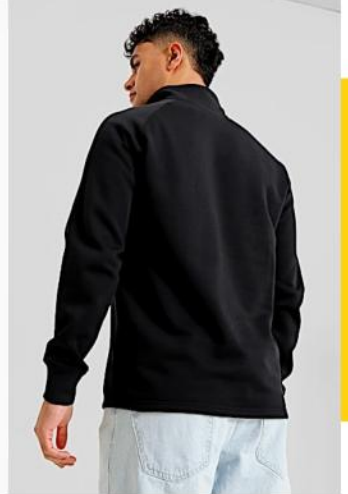

**PÍDELO**

**MAN**  
|  
**20**

**NO PAIN**  
**NO GAIN**  
**NOW**

**1.682480 01**

COLOR: NEGRO

TELA: TEXTIL

TALLAS: S,M,L,XL

100% POLYESTER