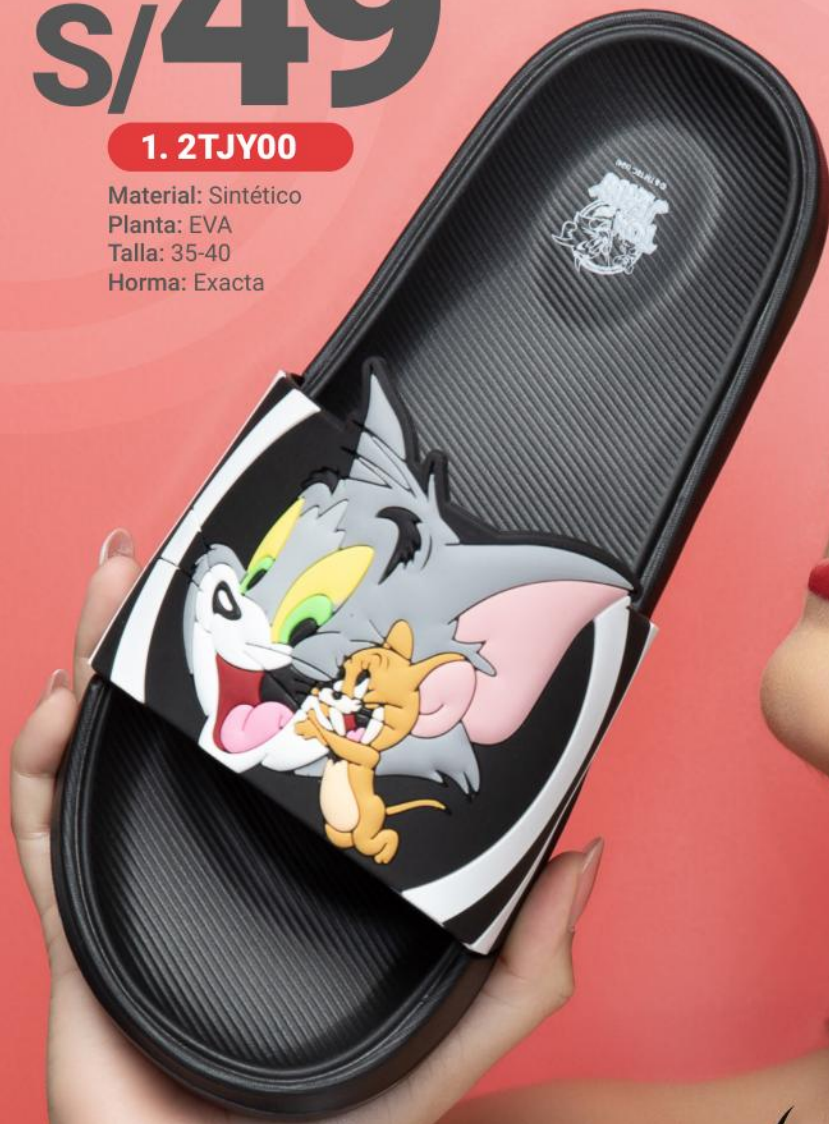

Disney
MINNIE
MOUSE

©Disney

Disney
MINNIE
MOUSE
©Disney

s/59

1. 2NY051

Material: PVC
Planta: PVC
Talla: 36-39
Horma: Exacta

PIDELO

1. ROJO

s/59

2. 2NY049

Material: PVC
Planta: PVC
Talla: 36-39
Horma: Exacta

Disney
MINNIE
MOUSE

©Disney

PÍDELO

2. ROSADO

precio Increíble

s/49

1. 2TJY00

Material: Sintético

Planta: EVA

Talla: 35-40

Horma: Exacta

PÍDELO

1. NEGRO