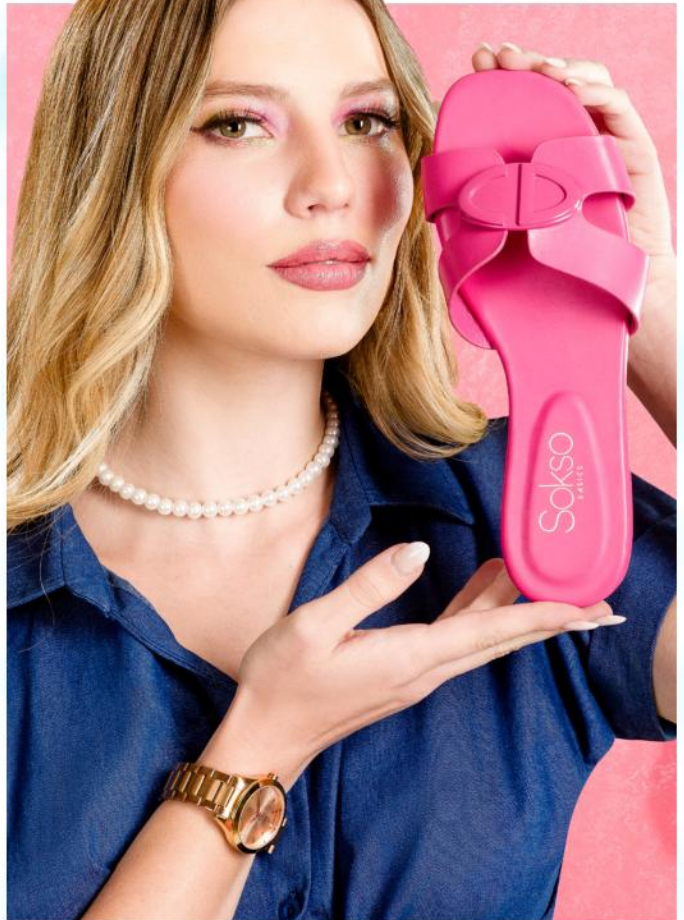

PÍDELO

1. BEIGE

2. STP-096

Material: SINTÉTICO

Planta: SINTÉTICO

Horma : EXACTA

Talla: 35-39

Antes: S/129

s/89

PÍDELO

2. CELESTE

PÍDELO

1. AZULINO

Antes: S/99 c/u

PÍDELO

1. CAMEL

Antes: S/99 c/u

Super
Promo 2x
s/ 169
¡Aprovecha!

PÍDELO

1. FUCSIA

1. ARL-003

Material: SINTÉTICO

Planta: SINTÉTICO

Horma : EXACTA

Talla: 36-40

Super
Precio
ahora:

s/ 69

Antes: S/99

PÍDELO

2. DORADO
s/ 99.9

2. ARL-004

Material: TEXTIL + SINTÉTICO
Planta: SINTÉTICO
Horma : EXACTA
Talla: 36-40