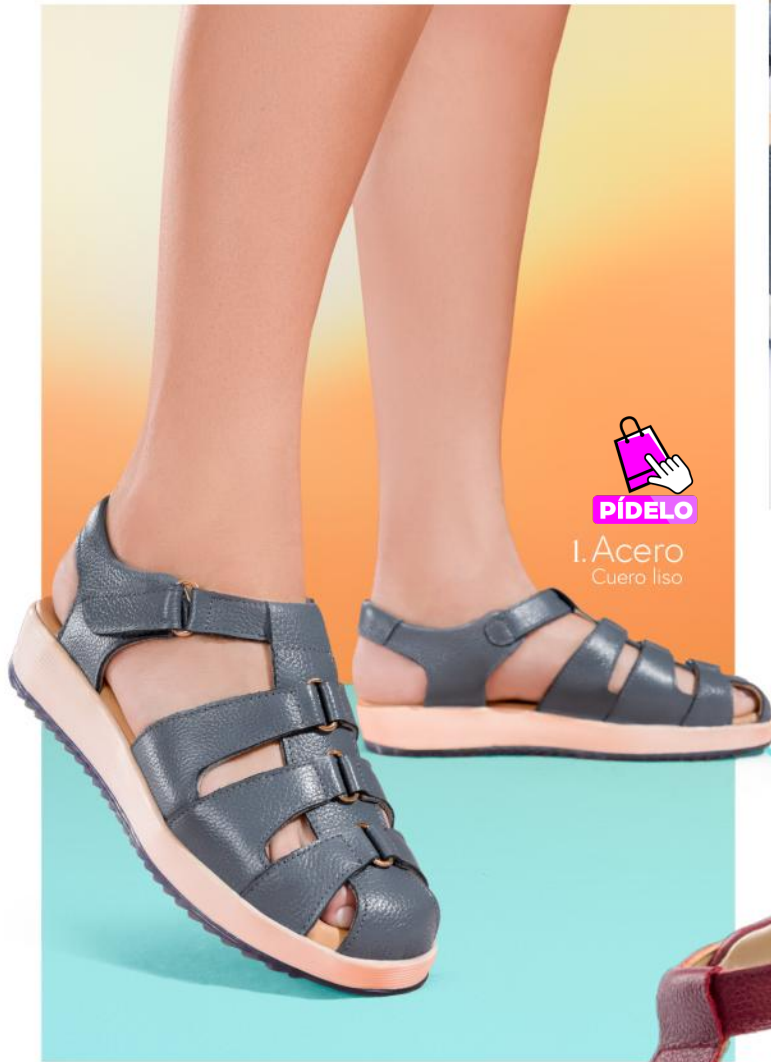

Verano

MARCAS
EXCLUSIVAS

sokso

PÍDELO

1. Acero
Cuero liso