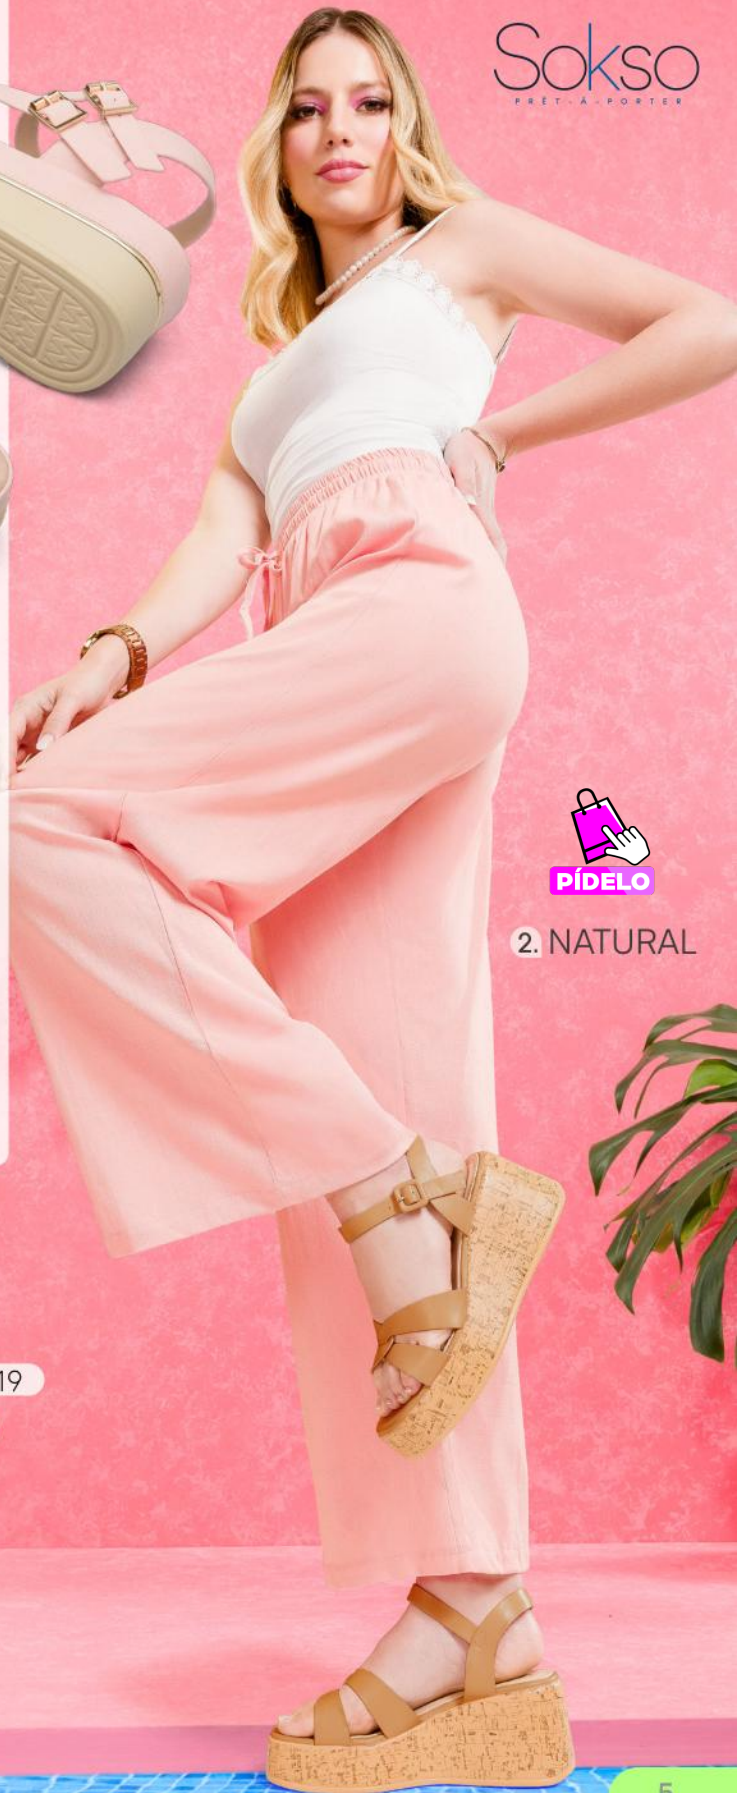

2. ARL-011

Material: SINTÉTICO
Planta: SINTÉTICO
Horma: EXACTA
Taco: 8 CM
Plataforma: 4 CM
Talla: 36-40

Antes: S/119

s/89

PÍDELO

2. NATURAL