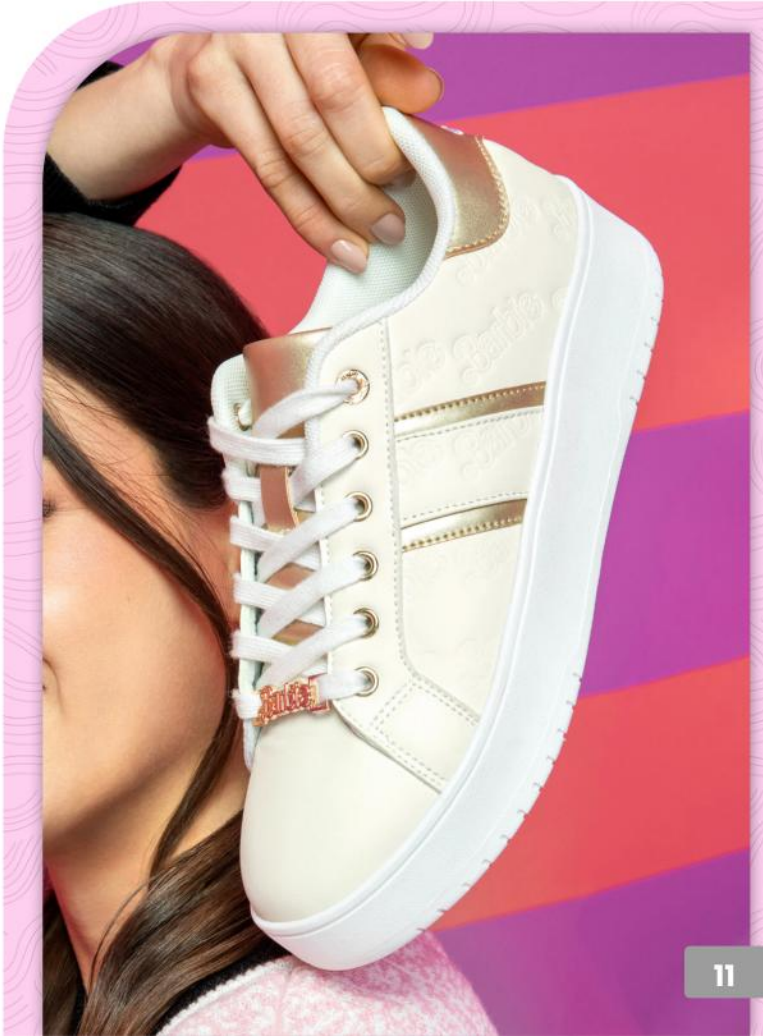

**Barbie**

2. ROSADO

PÍDELO

# Barbie

s/ **179.90**

2. 2BY106

Material: Sintético  
Planta: TPR  
Talla: 35-39  
Horma: Exacta

PÍDELO

2. CREMA