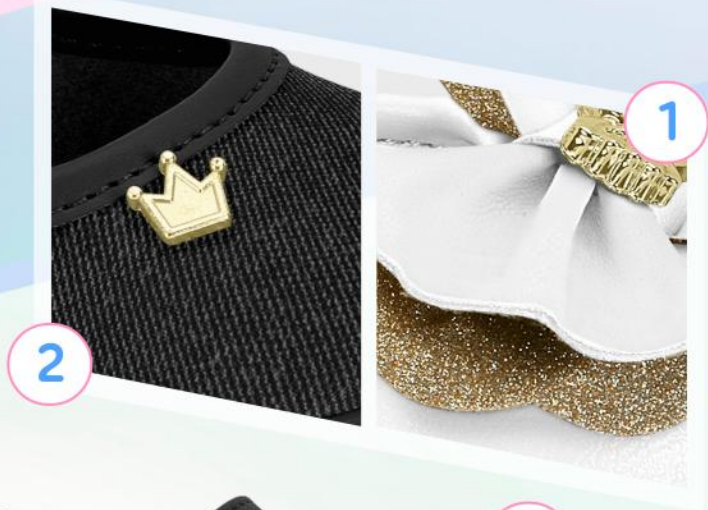

PÍDELO

1 21061062
s/84.5

INFANTE GIRL
Material: Sintético
Planta: Sintético
Horma: Grande
Talla: 19-25

1.
BLANCO

molekinha

2 21061029
s/69
Antes: 74.5

INFANTE GIRL
Material: Textil
Planta: Sintético
Horma: Grande
Talla: 19-24