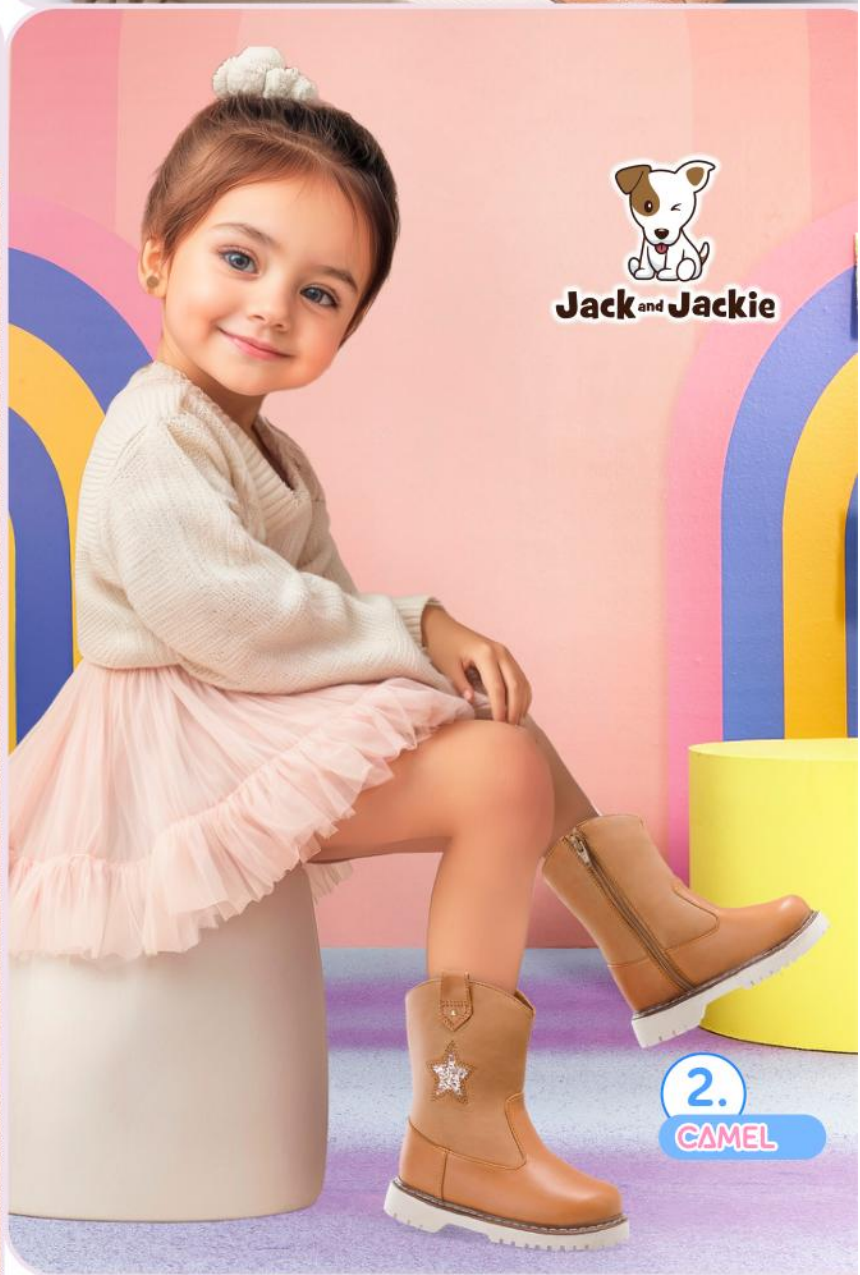

PÍDELO

4.

BLANCO

LAR-017
1 **s/129**

INFANTE GIRL
Material: Sintético
Planta: Sintético
Horma: Exacta
Talla: 22-26

Jack and Jackie

1.
BEIGE/ROSADO

Jack and Jackie