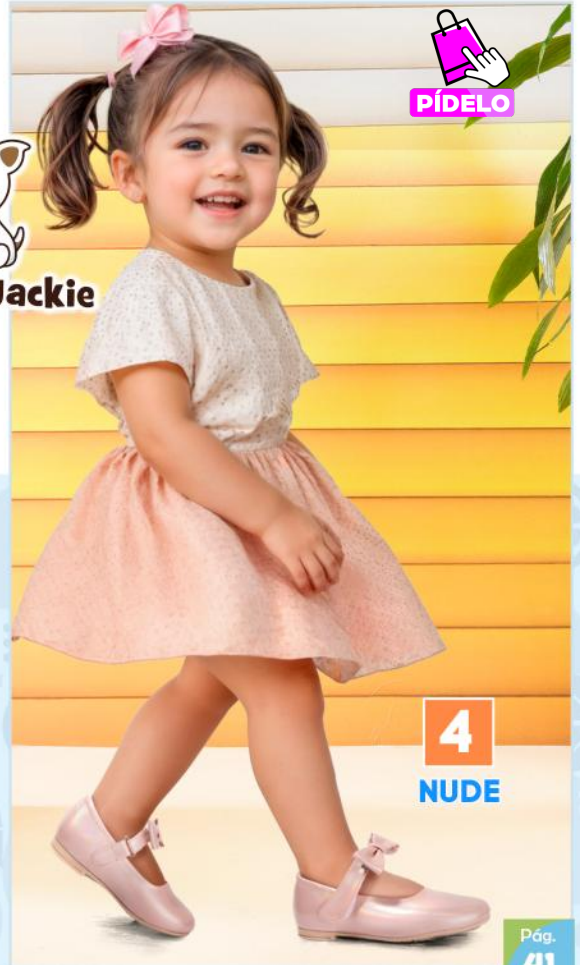

4.LIK-211

s/99

INFANTE GIRL
Material: Sintético
Planta: Pvc
Horma: Exacta
Talla: 22-26

PÍDELO