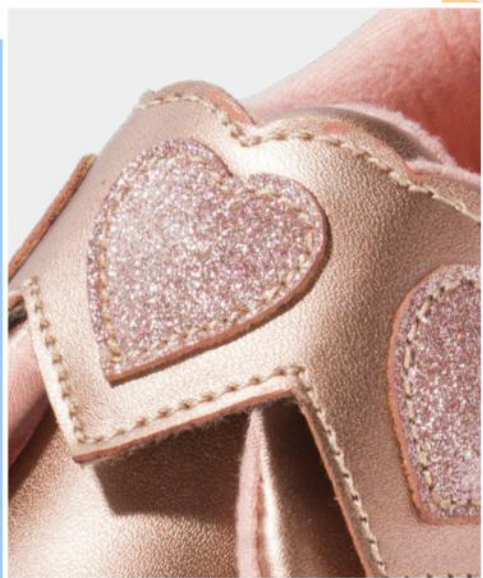

Jack and Jackie

1

ORO ROSA

PÍDELO

1.CSV-236

BEBITA

Material: Sintético

Planta: Pvc

Horma: Exacta

Talla: 19-21

s/109

vincha
de regalo