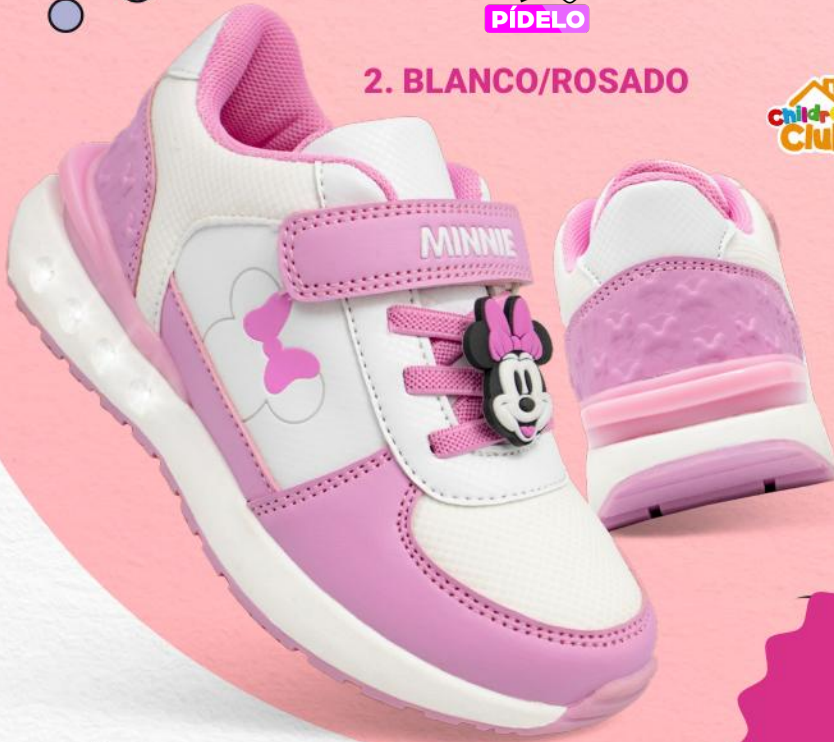

PÍDELO

1. BLANCO

2. BLANCO/ROSADO

s/149

2. 2MN925

Material: Sintético
Planta: Sintético
Talla: 27-32
Horma: Exacta

PRECIO
INCREIBLE
s/79

Disney
**Minnie
Mouse**
© Disney