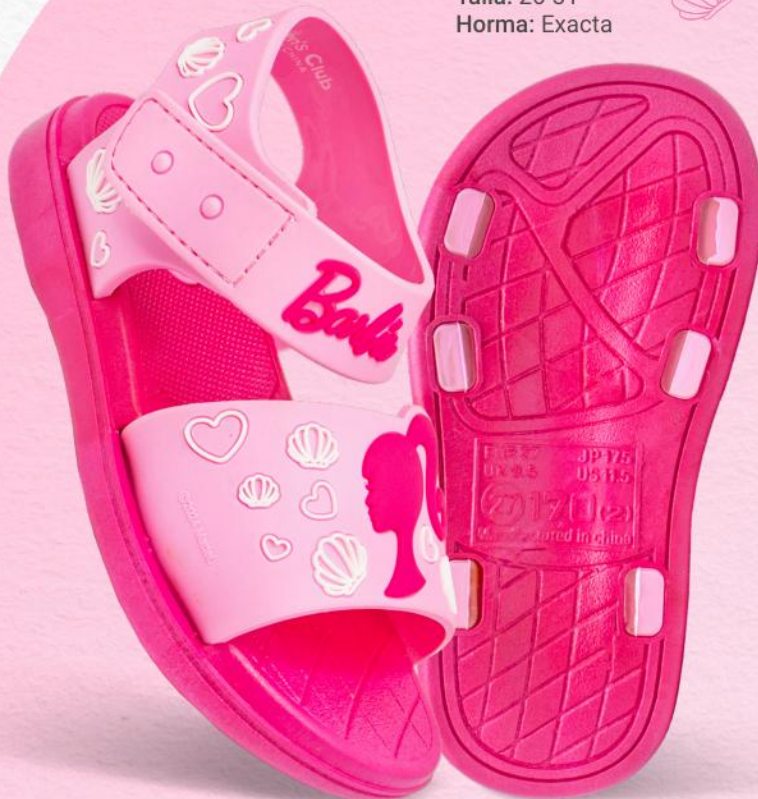

PÍDELO

PRECIO
INCREIBLE

S/ **39**

1. 2AR1151

Material: PVC
Planta: EVA
Talla: 24-29
Horma: Exacta

PÍDELO

1. ROSADO

Barbie™

2. FUCSIA

PÍDELO

PRECIO
INCREÍBLE

S/ **49**

2. 2AR1133

Material: PVC
Planta: PVC
Talla: 26-31
Horma: Exacta

Barbie™

2. ROSADO