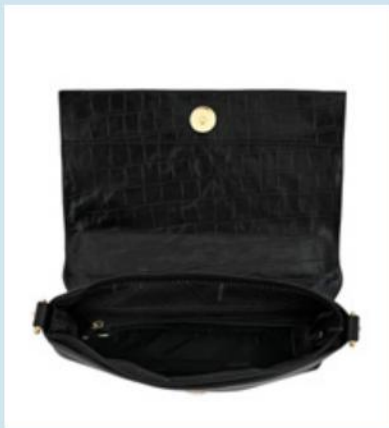

CARTERA

2/39550

Thais

F: Simil cuero/An.: 24 cm

Al.: 18 cm/L.: 6.5 cm

OFERTA:

S/199.00

Antes: S/259.00

*Las medidas pueden variar ±2cm

•2/MULTINEGRO