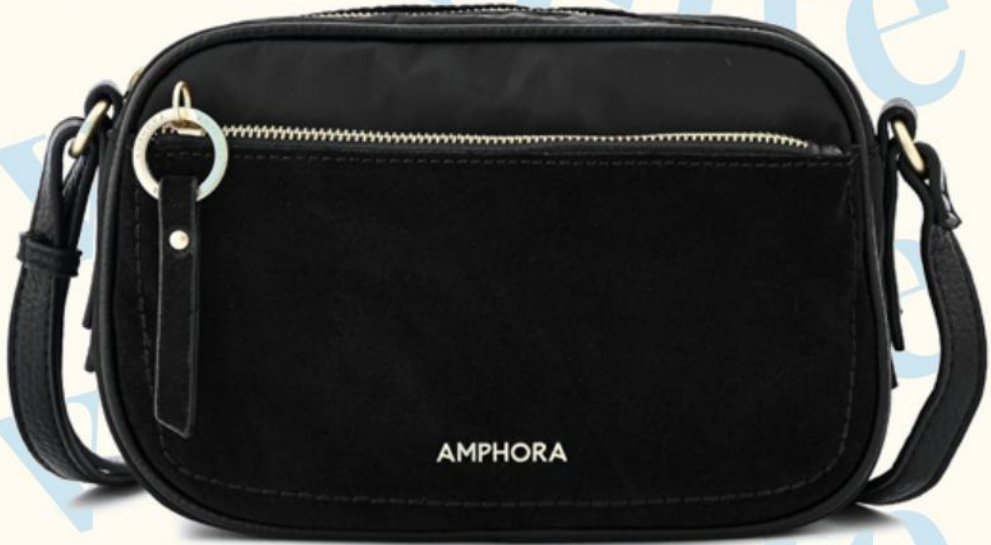

MINIBAGS

1/39570

Villette

F: Simil cuero/An.: 25 cm

Al.: 17 cm/L.: 8.5 cm

OFERTA:

S/ 189.90

Antes: S/ 219.00

*Las medidas pueden variar ±2cm

•1/TAUPE

new in • new in • new in • new in • new in

*Crossbody
Villette*

•1/NEGRO

MINIBAGS

1/39570

Villette

F: Simil cuero/An.: 25 cm

Al.: 17 cm/L.: 8.5 cm

OFERTA:

S/ 189.90

Antes: S/ 219.00

**Las medidas pueden variar ±2cm*

PÍDELO

1/38989

Delia

F: Simil cuero/An.: 17 cm

Al.: 11 cm/L.: 8 cm

OFERTA:

S/ 169.00

Antes: S/ 199.00

*Las medidas pueden variar ±2cm

Crossbody Delia