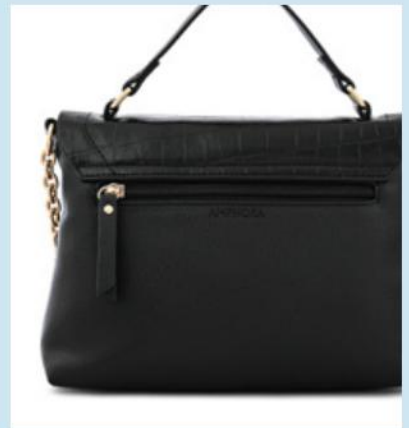

CARTERA

2/39550

Thais

F: Simil cuero/An.: 24 cm

Al.: 18 cm/L.: 6.5 cm

OFERTA:

S/199.00

Antes: S/259.00

*Las medidas pueden variar ±2cm

•2/MULTINEGRO