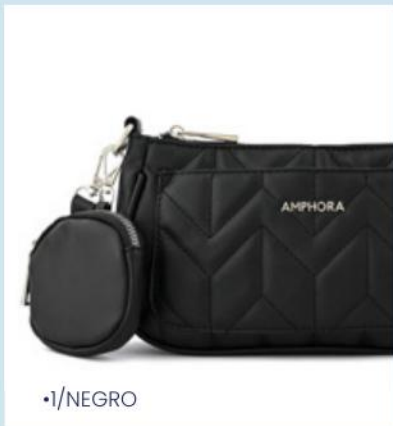

PÍDELO

Crossbody Blinky

MINIBAGS

1/39455

Blinky

F: Simil cuero/An.: 25 cm

Al.: 15 cm/L.: 9 cm

OFERTA:

S/ 199.00

Antes: S/ 209.00

*Las medidas pueden variar \pm 2cm

newin • newin

•1/ROJO

MINIBAGS

1/39455

Blinky

F: Simil cuero/An.: 25 cm

Al.: 15 cm/L.: 9 cm

OFERTA:

S/ 199.00

Antes: S/ 209.00

*Las medidas pueden variar ±2cm

PÍDELO

•1/NEGRO

MINIBAGS

1/39570

Villette

F: Simil cuero/An.: 25 cm

Al.: 17 cm/L.: 8.5 cm

OFERTA:

S/ 189.90

Antes: S/ 219.00