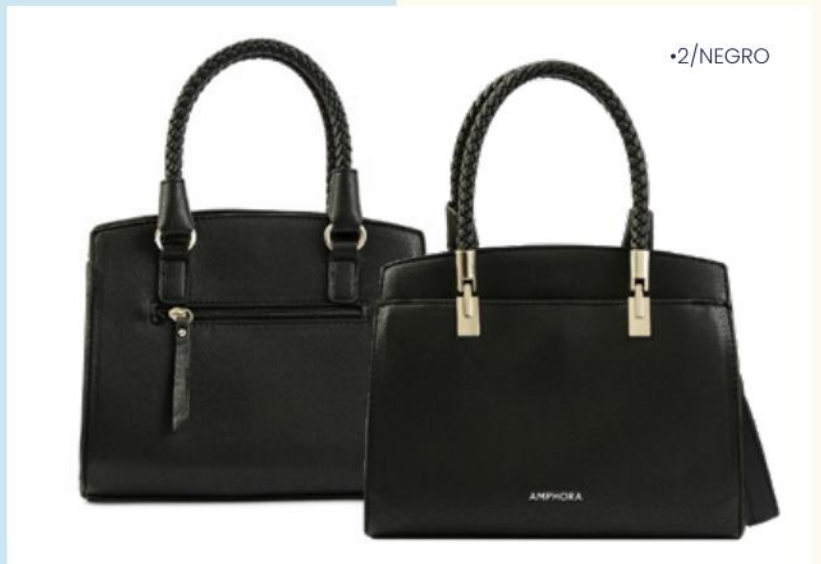

Al.: 22 cm/L.: 13 cm

OFERTA:

S/209.90

Antes: S/289.00

*Las medidas pueden variar ± 2 cm

Rosine
Cartera

Cuidado de las carteras

Almacenamiento