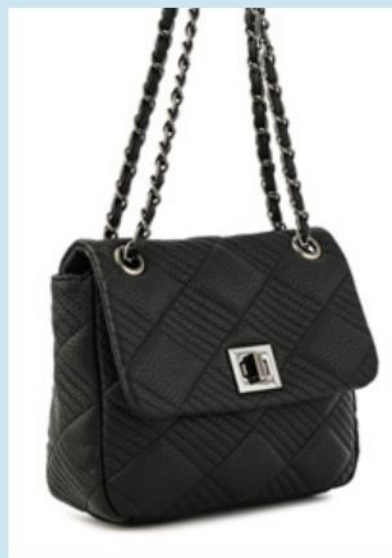

Al.: 16.5 cm/L.: 7 cm

OFERTA:

S/199.00

Antes: S/229.00

*Las medidas pueden variar ±2cm

MARCAS EXCLUSIVAS | sokso

CARTERA
VERONA

CARTERA