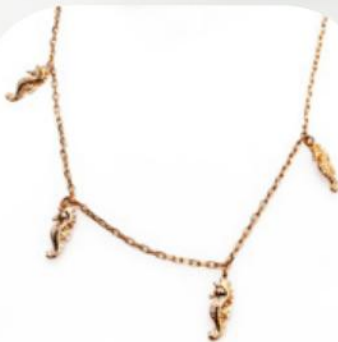

•4/DORADO

PÍDELO