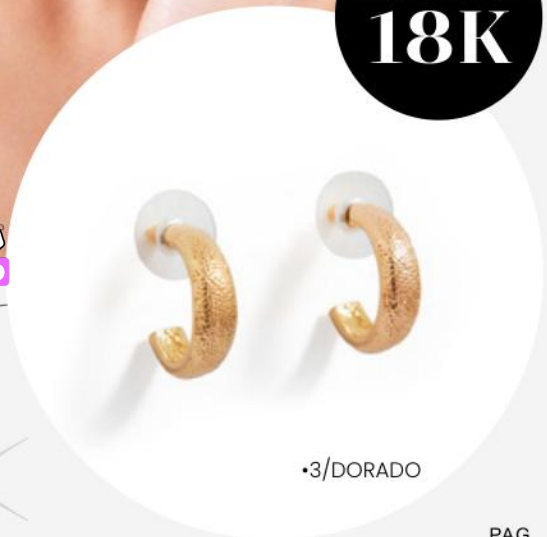

•3/DORADO

ELEGANCIA
EN LOS DETALLES