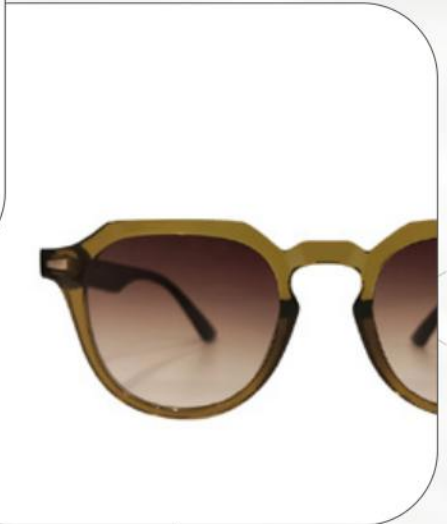

LENTES DE SOL

2/G041

Fiona

F: POLICARBONATO/PROTECCIÓN
UV400/CASE: An.: 16.5 cm/Al.: 7 cm

OFERTA:

S/89.90

Antes: S/169

*Las medidas pueden variar ±2cm