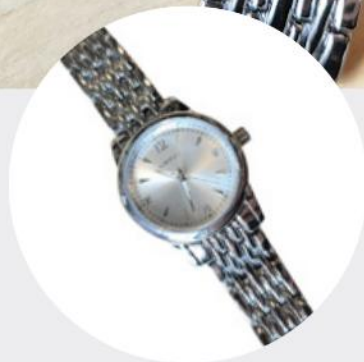

*\*Las medidas pueden variar ±2cm*

MARCAS EXCLUSIVAS | **sokso**

**PÍDELO**

**PACK ESTRELLA**  
A SOLO  
**S/179.80**

•2/ORO ROSA

•1/PLATEADO

**PÍDELO**

RELOJ