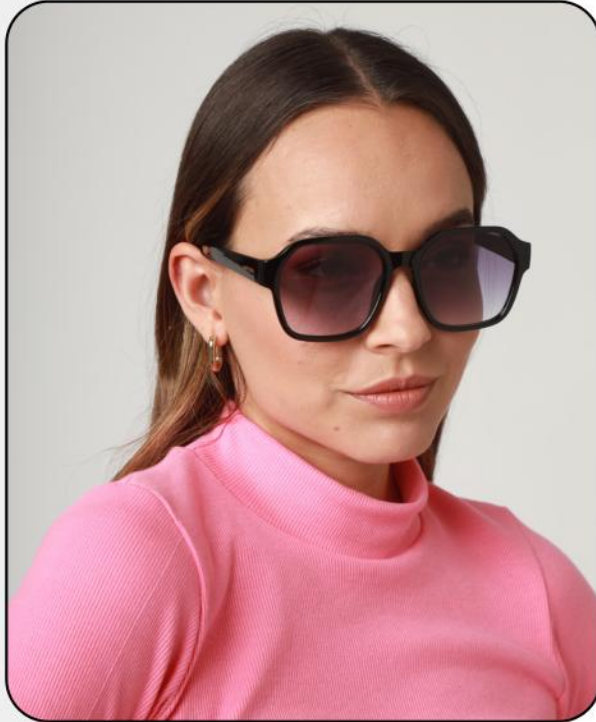

CASUAL

1/G020

Malibu

F: POLICARBONATO / PROTECCIÓN UV400

CASE: An.: 16.5 cm/Al.: 7 cm

OFERTA:

S/ 89.90

Antes: S/ 169.00

*Las medidas pueden variar ±2cm