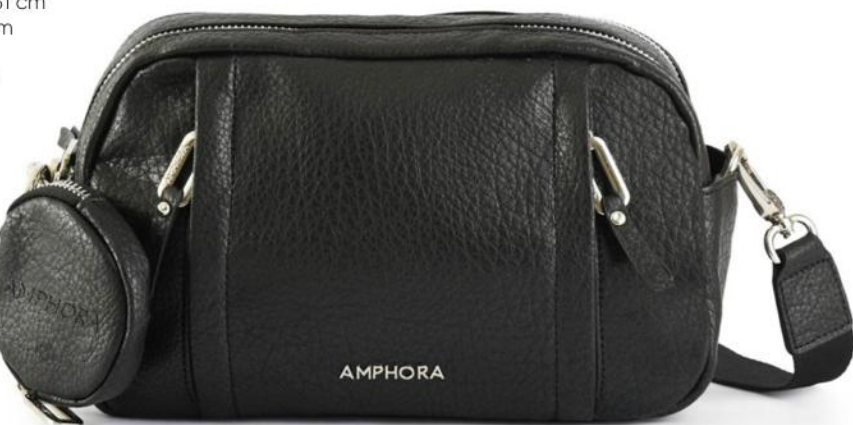

PÍDELO

OFERTA

S/89.90

MINIBAGS

2/38283-CY

Dumas

F: 100% PU/An.: 31 cm

Al.: 18 cm/L.: 11 cm

Antes: S/ 199.00

**Las medidas pueden variar ±2cm*

•2/NEGRO

PÍDELO

SALE

SALE

MARCAS EXCLUSIVAS | sokso

MINIBAGS