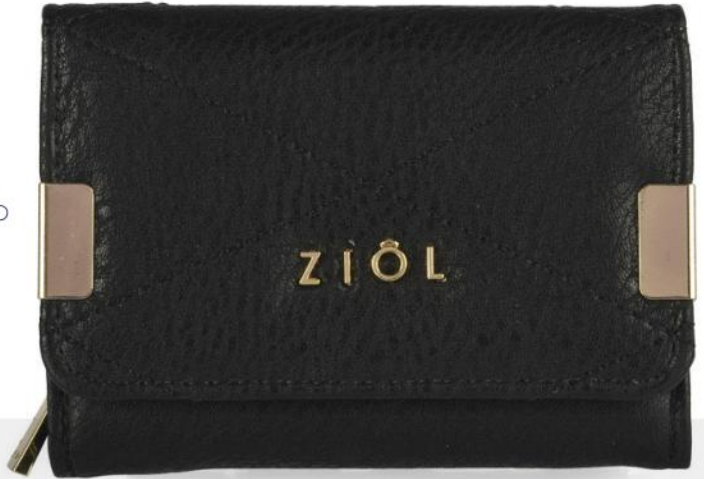

MONEDERO

3/50834

Pinu

F: 100% PU/An.: 11 cm

Al.: 9 cm/L.: 2.5 cm

OFERTA:

S/ 39.90

Antes: S/ 7900

*Las medidas pueden variar ±2cm

•3/NEGRO