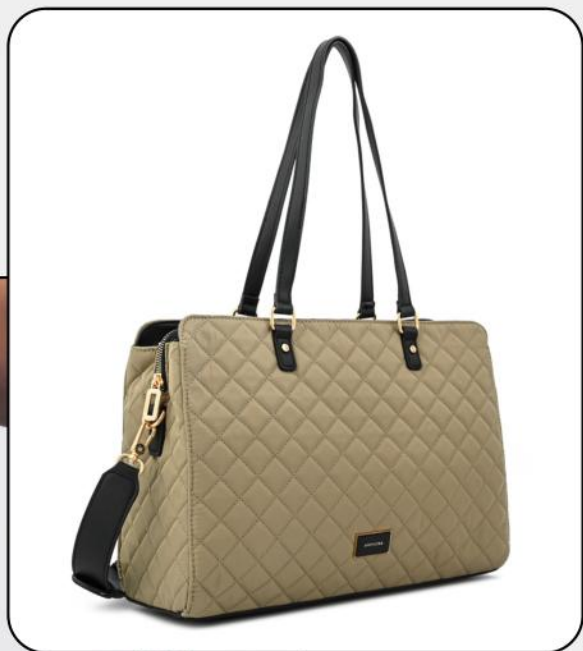

GRATIS
LENTES DE SOL

**PREMIAMOS TU
PREFERENCIA**

Por cada compra de S/499
soles de las páginas 6 a la 49,
llévate GRATIS unos exclusivos
lentes de sol Amphora.

MARCAS
EXCLUSIVAS

sokso

PORTALAPTOP

-1/TAUPE

CARTERAS

1/38874

Bugi

F: Nylon/An.: 38.5 cm

Al: 27 cm/L.: 12 cm

OFERTA:

S/ 299.90

Antes: S/ 329.90

*Las medidas pueden
variar ±2cm

BUGI