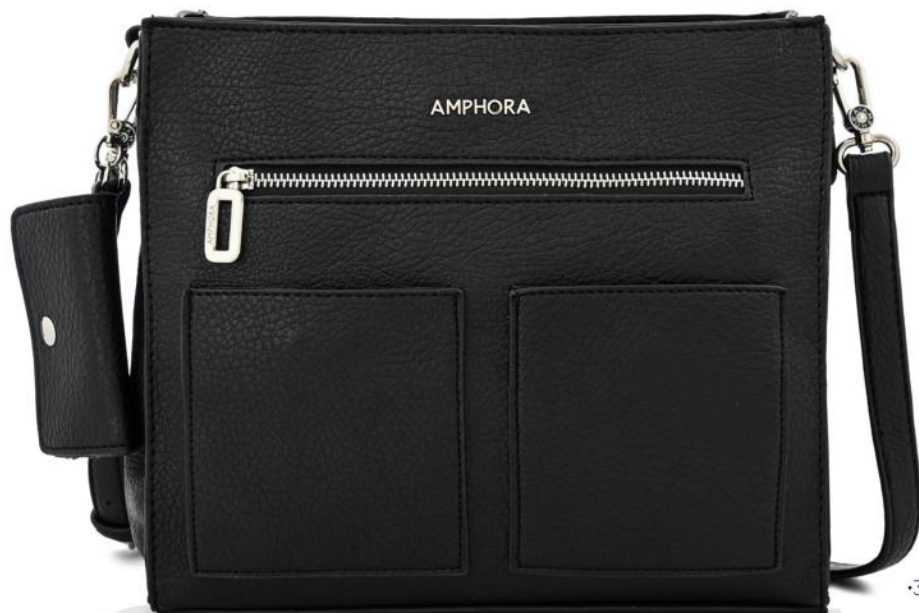

Al.: 16.5 cm/L.: 13 cm

OFERTA:

S/ 199.90

Antes: S/ 269.00

*Las medidas pueden variar ±2cm

PÍDELO

GRATIS
LENTES DE SOL

**PREMIAMOS TU
PREFERENCIA**

Por cada compra de S/499
soles de las páginas 6 a la 49,
llévate GRATIS unos exclusivos
lentes de sol Amphora.

MARCAS
EXCLUSIVAS

| sokso

MORRAL

3/38891

Silvia

F: 100% PU/An.: 28 cm

Al.: 25 cm/L.: 8 cm

OFERTA:

S/ 169.90

Antes: S/ 239.00

*Las medidas pueden variar ±2cm

**INCLUYE
MONEDERO**

•3/NEGRO

SILVIA

PÍDELO