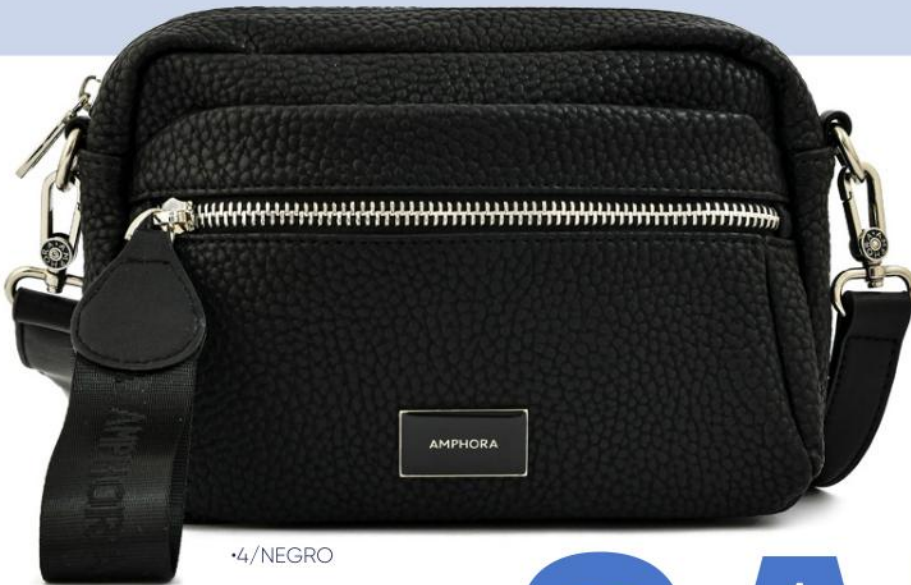

ZIÖL

OFERTA

S/89.90

MINIBAGS

4/38571-CY

Ornella

F: 100% PU/An.: 24 cm

Al: 17 cm/L.: 10 cm

Antes: S/ 18900

*Las medidas pueden variar ± 2 cm

PÍDELO

•4/NEGRO