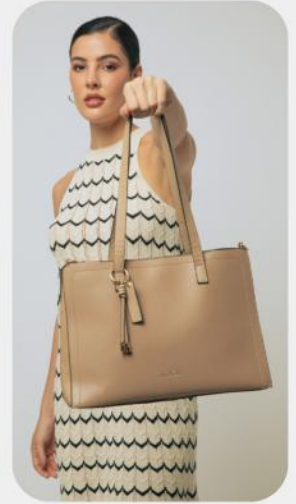

*Las medidas pueden variar ±2cm

PÍDELO

•1/ROJO

COUTURE

ÍNDICE

Bolsos y carteras	06
Minibags	28
Mochilas	44
Billeteras y monederos	50
Cinturones	60
Lentes de sol	68

GRATIS
LENTES DE SOL

**PREMIAMOS TU
PREFERENCIA**

PRECIO:

S/ 229,90

**Las medidas pueden variar ±2cm*

PÍDELO

-1/CAFE OSCURO

BOLSOS &

GRATIS
LENTES DE SOL

**PREMIAMOS TU
PREFERENCIA**