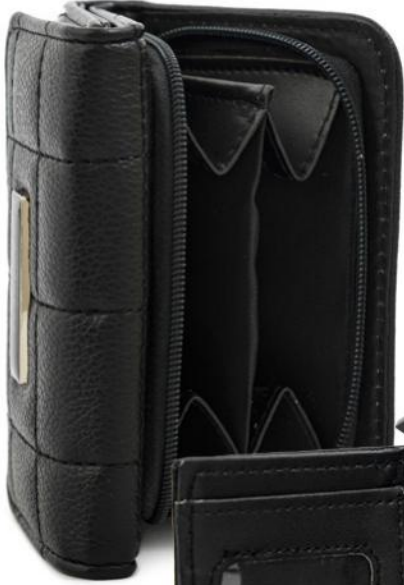

LAMBERT

BILLETERA

3/54651-A

Lambert

F: 100% PU/An.: 16 cm

Al.: 11 cm/L.: 2 cm

OFERTA:

S/ 79.90

Antes: S/ 119.00

*Las medidas pueden variar ±2cm

PÍDELO