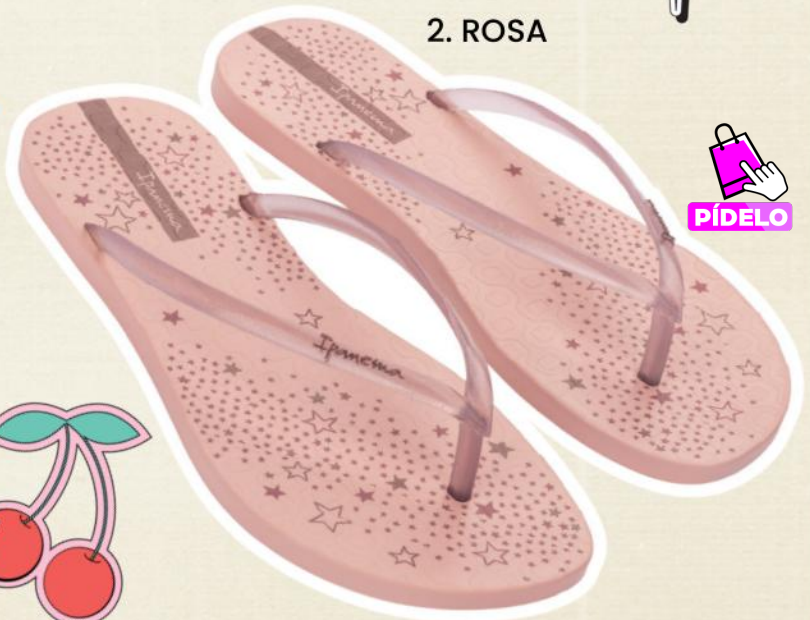

2. ROSADO

PÍDELO

good
vibes

1. MARINO

1. 2IPE58

Horma: Grande
Material: PVC
Planta: PVC
Tallas: 34 - 39

s/ **44.90** 

Antes: s/ 49.90

Ipanema

2. 2IPI81

Horma: Grande
Material: PVC
Planta: PVC
Tallas: 34 - 39

s/ **39.90** 

2. ROSA

Ipanema

3. VERDE
Tallas: 34 - 38

3. 2IPD53