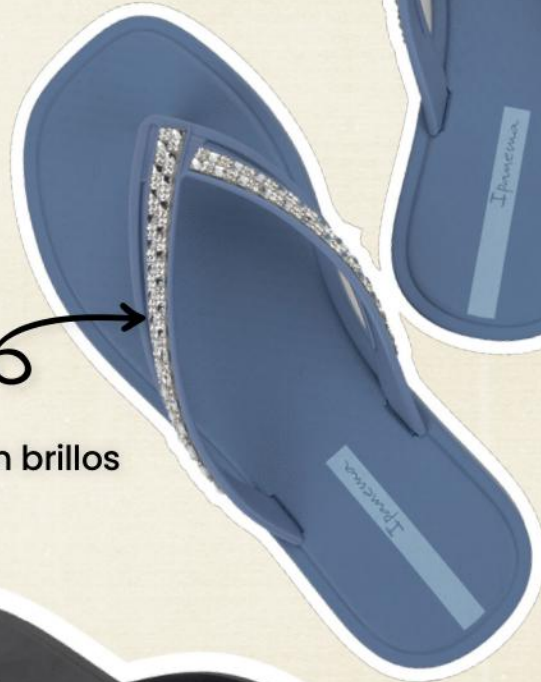

Tiras con brillos