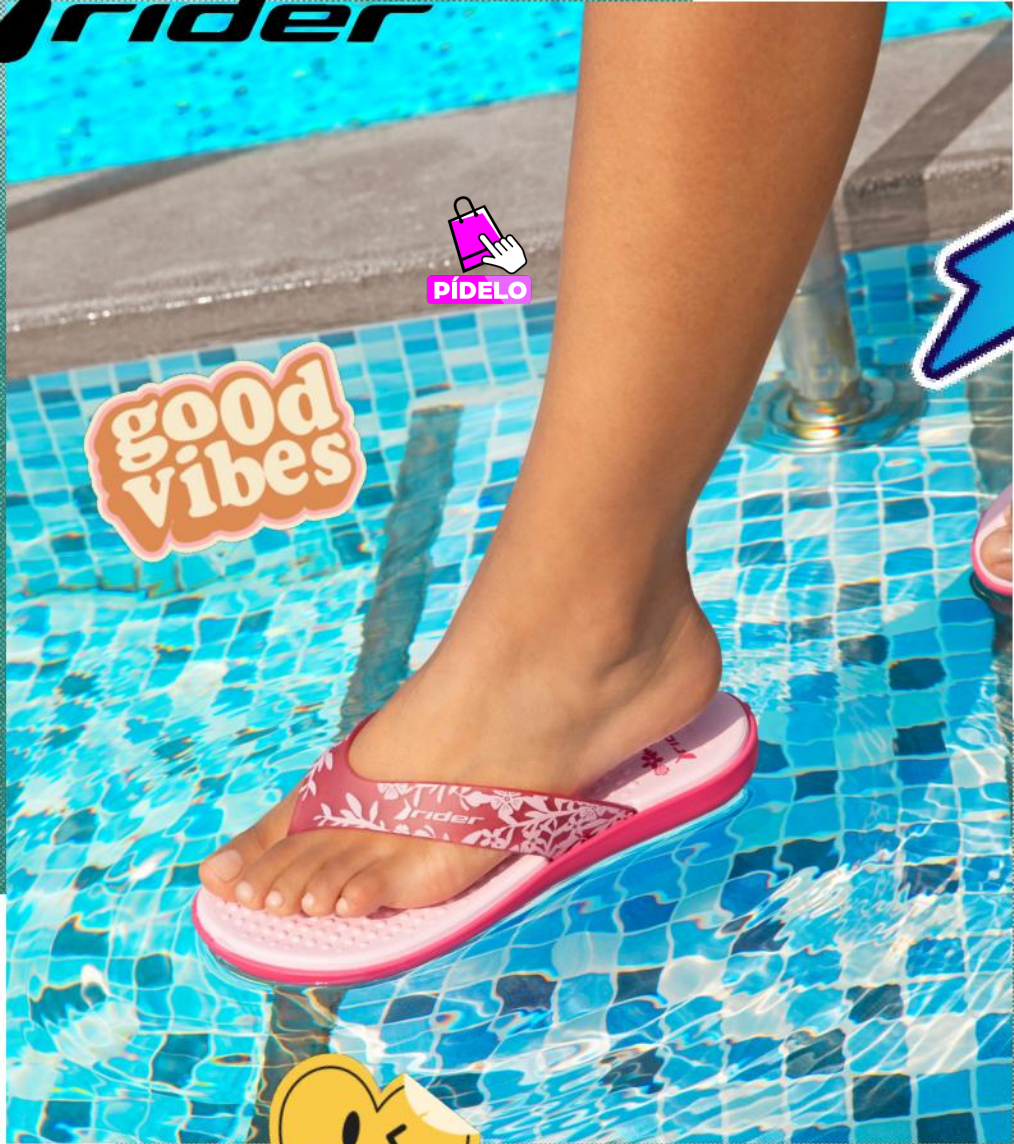

PÍDELO

rider

good
vibes

1. NEGRO

Tallas: 34 - 38

 Plantilla de
eva

PÍDELO

rider