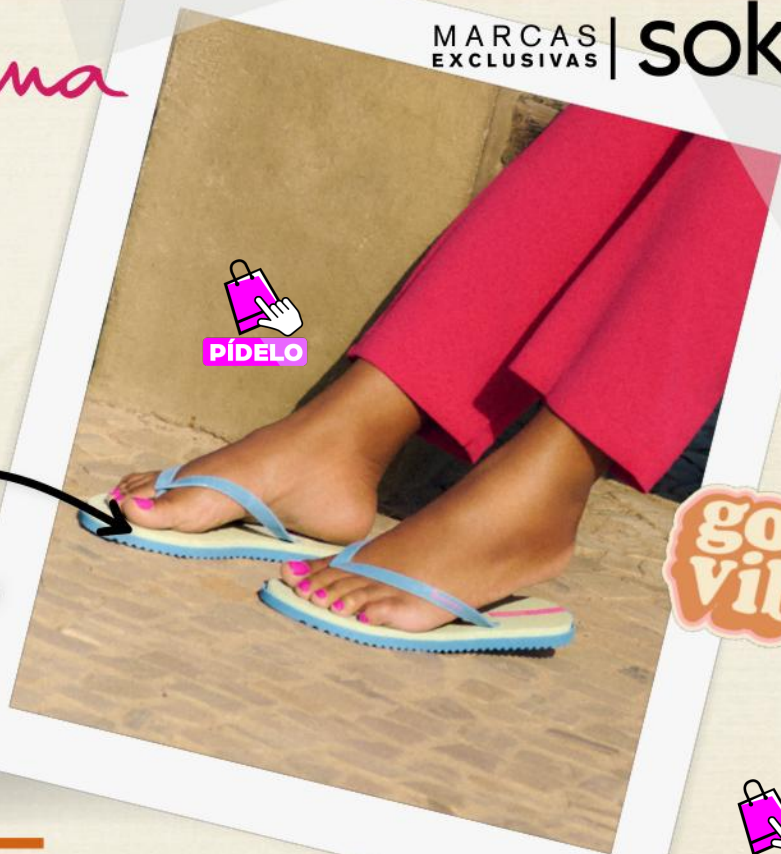

Ipanema

MARCAS
EXCLUSIVAS

sokso

2. VERDE AGUA

Material de
eva