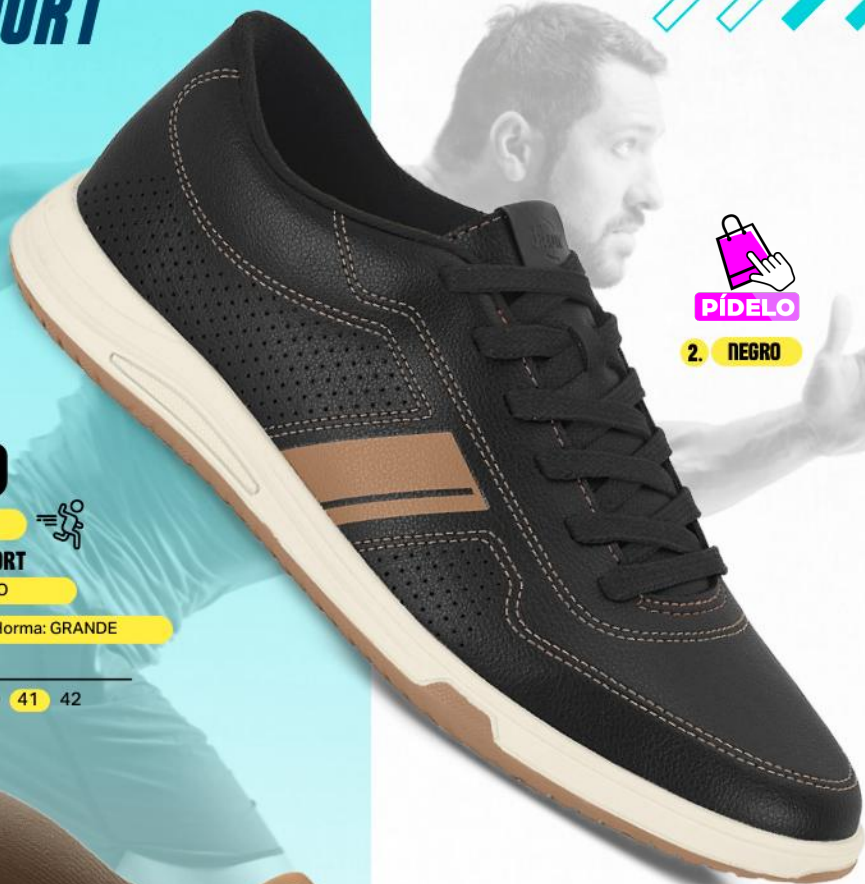

BR SPORT

PÍDELO

2. **NEGRO**

S/. **129.9**

2. 2291201

HOMBRE BR SPORT

Material: SINTÉTICO

Planta: CAUCHO / Horma: GRANDE

TALLA USA

37 38 39 40 41 42