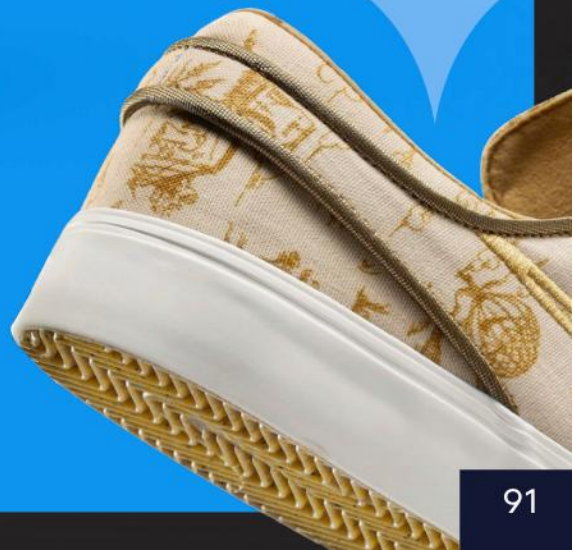

LIFESTYLE

 PÍDELO	1 COLOR
	MARINO
	HOMBRE

1. 4924108

ANTES : 149

s/. **59**

COMPOSICION

Material: SINTÉTICO + TEXTIL
Planta: SINTÉTICO
Horma: GRANDE

TALLA USA

39;40;41;42

URBANO

2	COLOR
	DORADO
	HOMBRE

2. FD6641-200
s/. **409**

COMPOSICION	TALLA USA
Material: SINTÉTICO Planta: CAUCHO Horma: EXACTA	7;7.5;8;8.5;9;9.5

RUNNING

MARCAS EXCLUSIVAS | **sokso**

 PÍDELO	1	COLOR
	GRIS	
	HOMBRE	