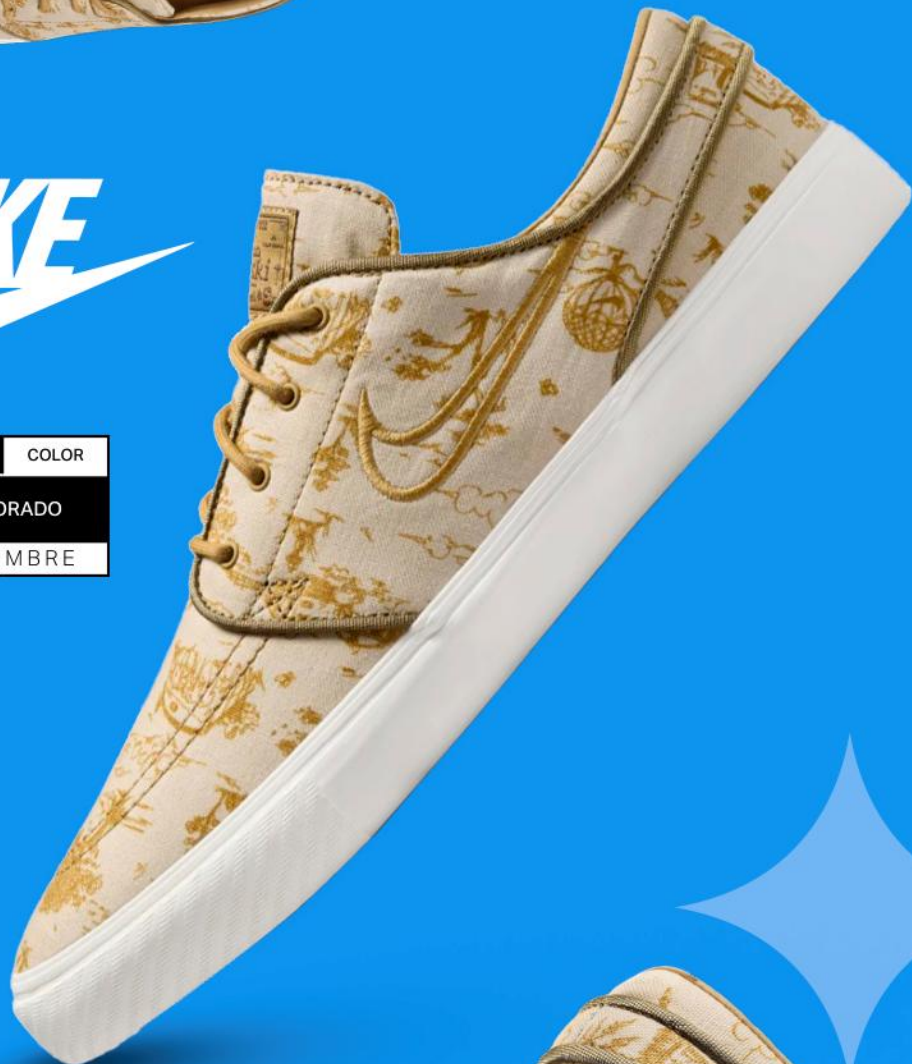

2	COLOR
	DORADO
	HOMBRE

2. FD6641-200
s/. **409**

COMPOSICION	TALLA USA
Material: SINTÉTICO Planta: CAUCHO Horma: EXACTA	7;7.5;8;8.5;9;9.5