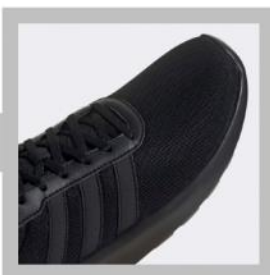

adidas G005
RUNNING

MARCAS EXCLUSIVAS | **sokso**

F006

 PÍDELO	3	COLOR
	BLACK	
	HOMBRE	

R003

3. GW7954 s/. **159**

COMPOSICION	TALLA USA
Material: TEXTIL + SINTÉTICO / Planta: EVA + CAUCHO / Horma: EXACTA	9;9.5;10;10.5