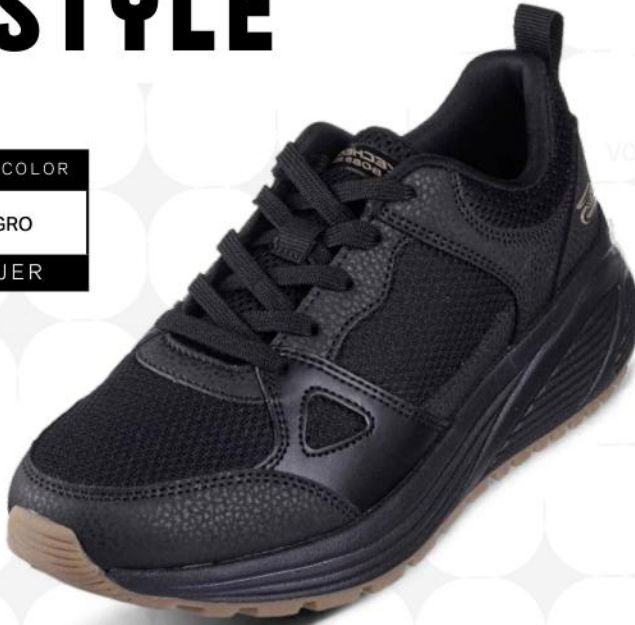

5.5;6;6.5;7;7.5;8;8.5;9

LIFESTYLE

1 COLOR

NEGRO

MUJER

PIDELO

LIFESTYLE

1. 117268-BBK