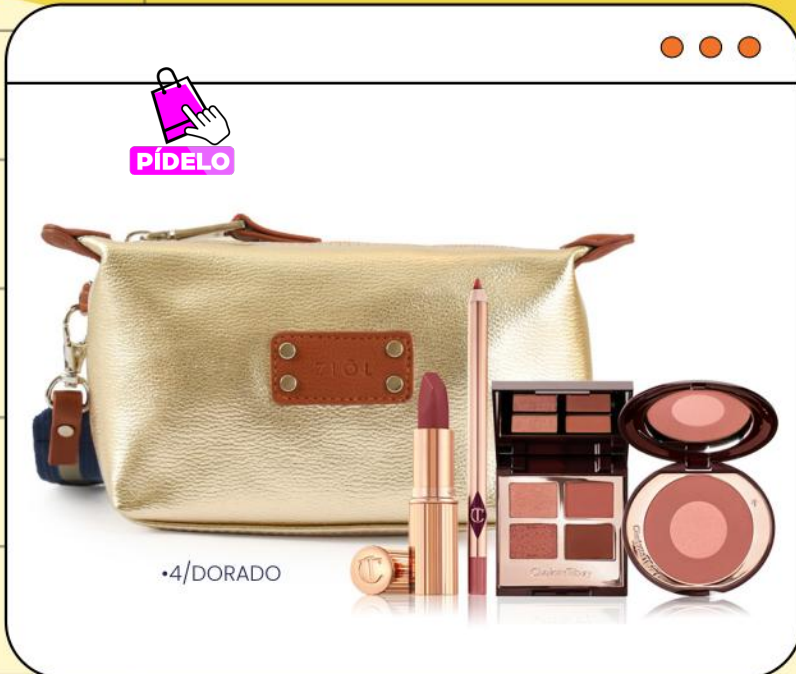

TAMARINDA

PÍDELO

cosmetiqueros PAULETTE

•3/NEGRO

COSMETIQUERO

3/54386

Paulette

F: 100% PU/An.: 20 cm

Al.: 11 cm/L.: 5 cm

Antes: S/79.00

*Las medidas pueden variar ±2cm

PÍDELO

•3/TURQUEZA

AHORA
S/ **39** c/u
.90

PÍDELO

•4/DORADO

COSMETIQUERO

4/51633

Tadea

F: 100% PU/An.: 20 cm

Al.: 11 cm/L.: 5 cm

Antes: S/69.00

*Las medidas pueden variar ±2cm

BROWALIA