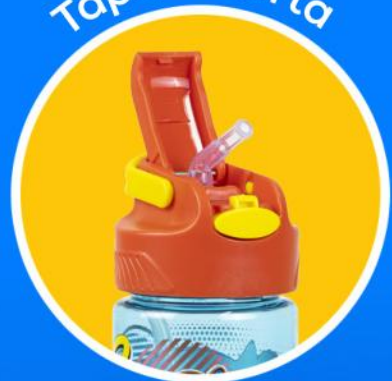

BOTELLA PUSH

S/.25.90

703892

MULTICOLOR

PETG

CAPACIDAD: 600 ml

Alto: 22 cm

Diámetro: 7.3 cm

Tapa abierta

SONICTM
THE HEDGEHOG

PÍDELO

BOTELLA SMART

- Material: Policarbonato • Capacidad: 700 ml
- Base para celular • Caña con tapa de seguridad

S/. 29.99

SONICTM
THE HEDGEHOG

PÍDELO