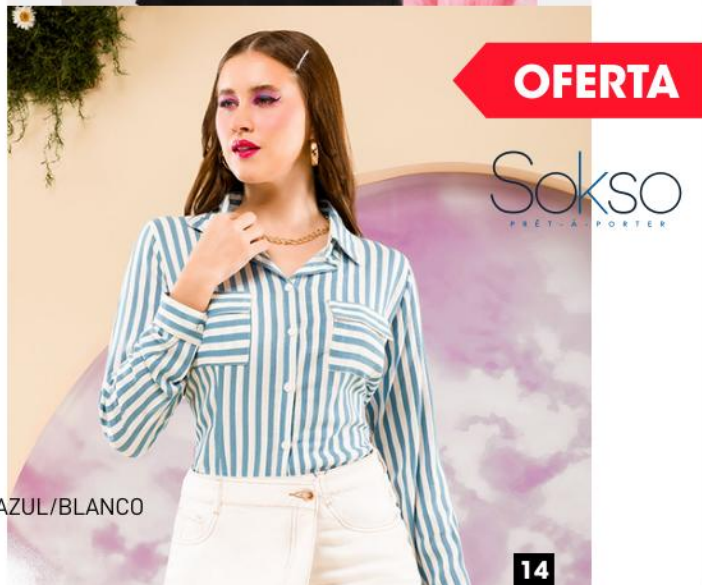

S/ **99**

PRECIO ANTES S/ **119**

**2. SBL-925**

GÉNERO: MUJER  
TOPS / BLUSA  
100% POLIÉSTER  
TALLAS: S,M,L,XL

**PÍDELO**

PRECIO OFERTA

S/ **99**

PRECIO ANTES S/ **119**