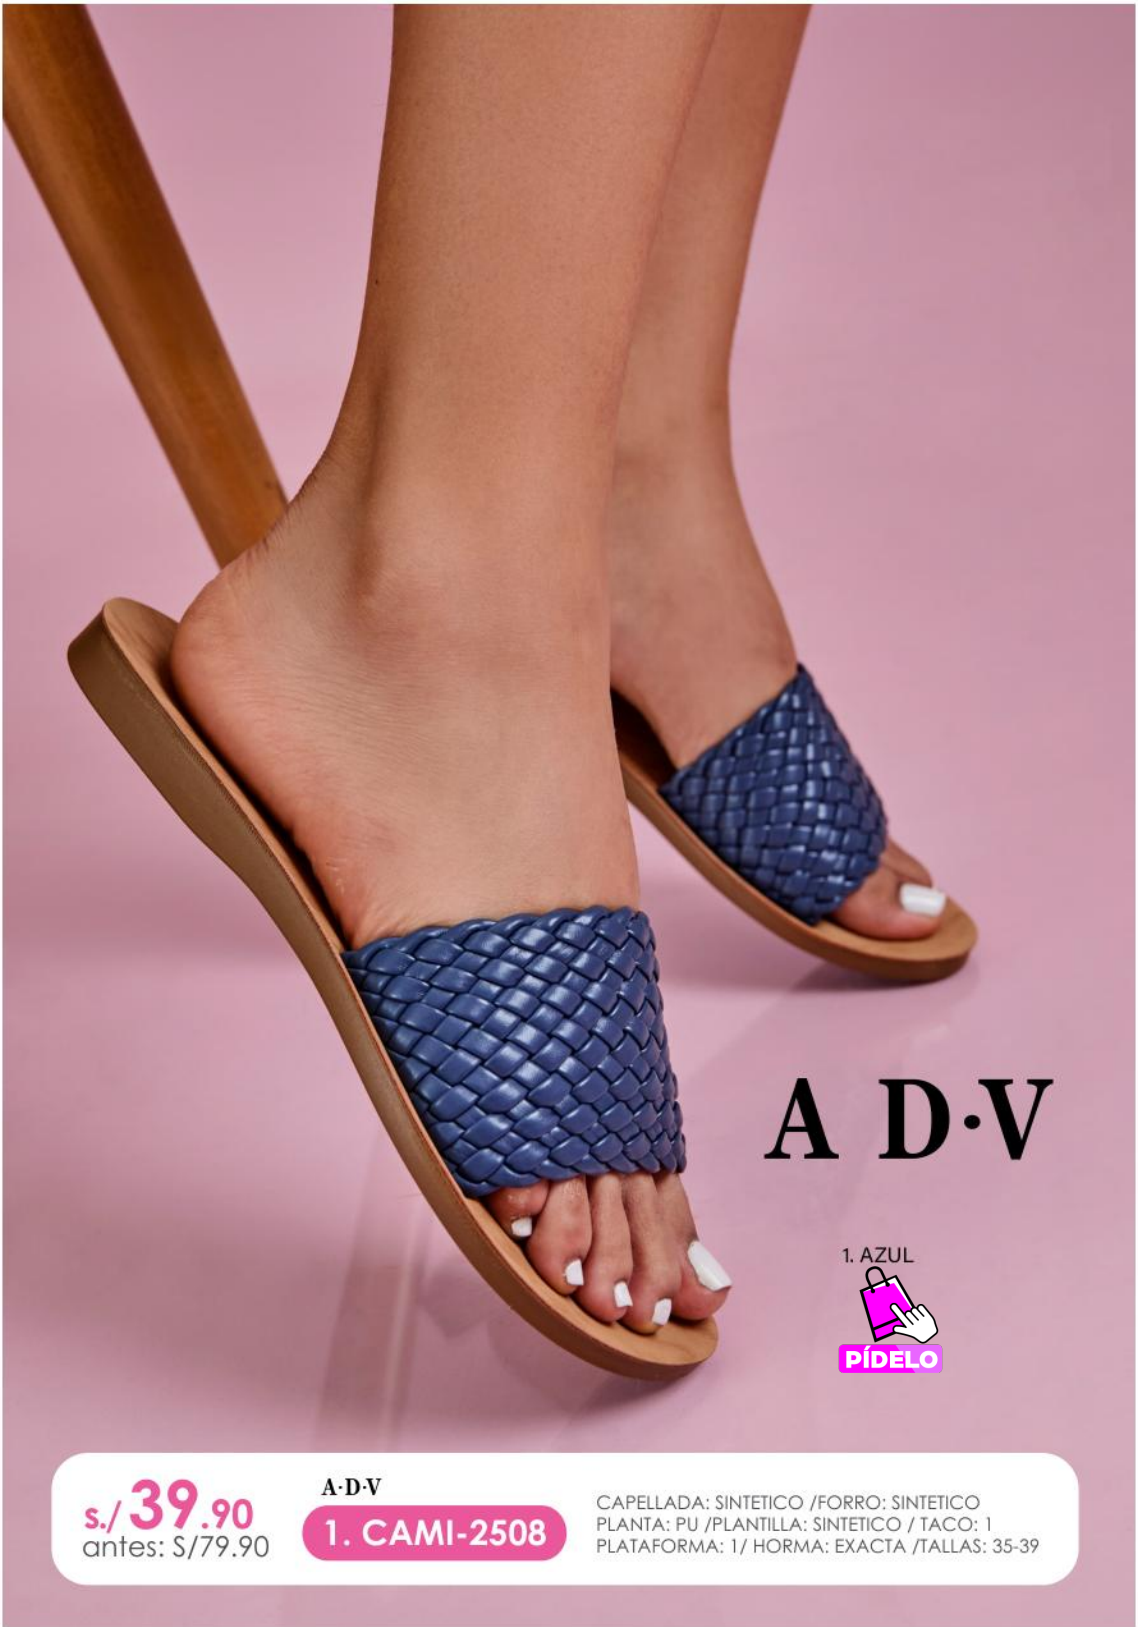

A D·V

1. AZUL

PÍDELO

s./ **39.90**
antes: S/79.90

A·D·V

1. CAMI-2508

CAPELLADA: SINTETICO /FORRO: SINTETICO
PLANTA: PU /PLANTILLA: SINTETICO / TACO: 1
PLATAFORMA: 1/ HORMA: EXACTA /TALLAS: 35-39