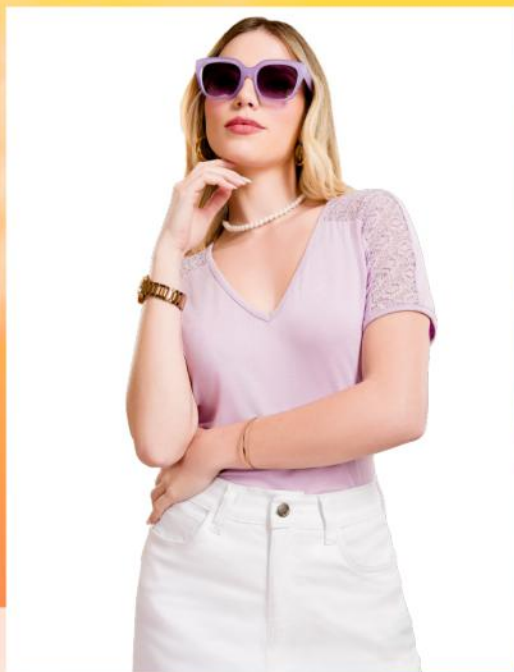

TELA: - / -

PRENDAS
DESDE
S/79

PRECIO ESPECIAL

s/79

ANTES: S/ 109

Sokso
PRÉT-A-PORTER

PRENDAS
DESDE
S/ **59**

PÍDELO