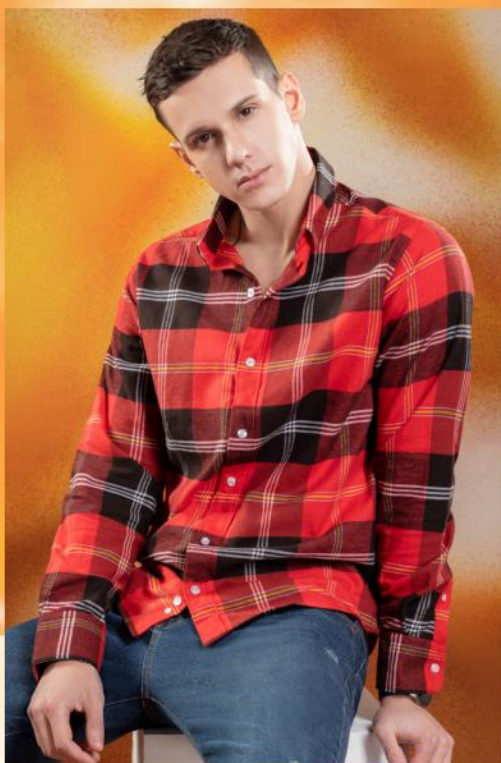

PÍDELO

SBL-927

BLUSA / MUJER

**COLOR: NEGRO/BLANCO / TALLAS: S;M;L;XL /
TELA: VICHY / 80% POLIESTER 20% ALGODÓN**

**BLUSAS Y
CAMISAS A
S/ 79**

Antes: S/ 119

URBAN
CREEDS

PÍDELO