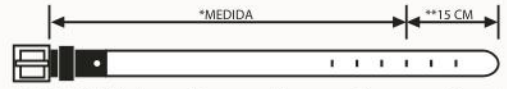

I. NEGRO

TALLA CORREA (cm)	85	90	95	100
TALLA PANTALÓN	30	32	34	36

*Del tercer agujero hasta el extremo de la hebilla debe tener el largo indicado en el tablero dependiendo de la talla.

**Medida única para todas las tallas de las correas.