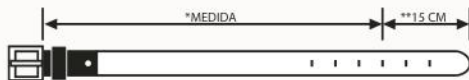

TALLA CORREA (cm)	85	90	95	100
TALLA PANTALÓN	30	32	34	36

*Del tercer agujero hasta el extremo de la hebilla debe tener el largo indicado en el tablero dependiendo de la talla.

**Medida única para todas las tallas de las correas.