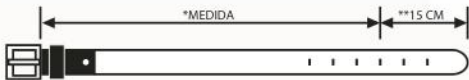

MATERIAL: CUERO
TIPO DE CUERO:
LISO
PLANTA: SINTÉTICO
TALLAS: 39-42
HORMA: EXACTA

s/ **219**

ANTES: S/289

2. COBRE

AMADEO ASTO®

3. COÑAC

PÍDELO

TALLA CORREA (cm)	85	90	95	100
TALLA PANTALÓN	30	32	34	36

*Del tercer agujero hasta el extremo de la hebilla debe tener el largo indicado en el tablero dependiendo de la talla.

**Medida única para todas las tallas de las correas.

3. CRC-303

MATERIAL: CUERO
TIPO DE CUERO: LISO
TALLAS: 30-36