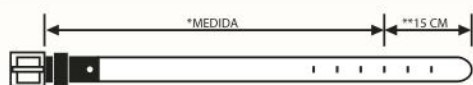

TIPO DE CUERO: LISO  
MATERIAL: CUERO  
PLANTA: CAUCHO  
TALLAS: 38-43  
HORMA: EXACTA

s/239

PÍDELO

## CORREA REVERSIBLE

4/ NEGRO/  
MARRON

PÍDELO

TALLA CORREA (cm)	85	90	95	100
TALLA PANTALÓN	30	32	34	36

\*Del tercer agujero hasta el extremo de la hebilla debe tener el largo indicado en el tablero dependiendo de la talla.