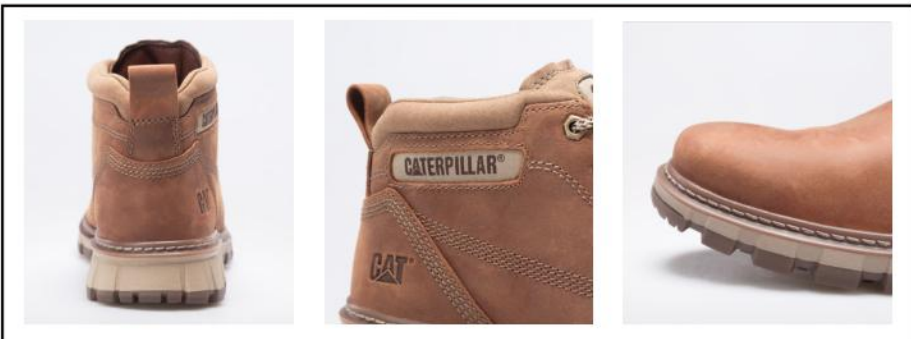

CAT

2. P723787

Material: CUERO

Planta:

CAUCHO+EVA

Tallas: 8,9

Horma: EXACTA

s/599.9

2. TOFFE

PÍDELO