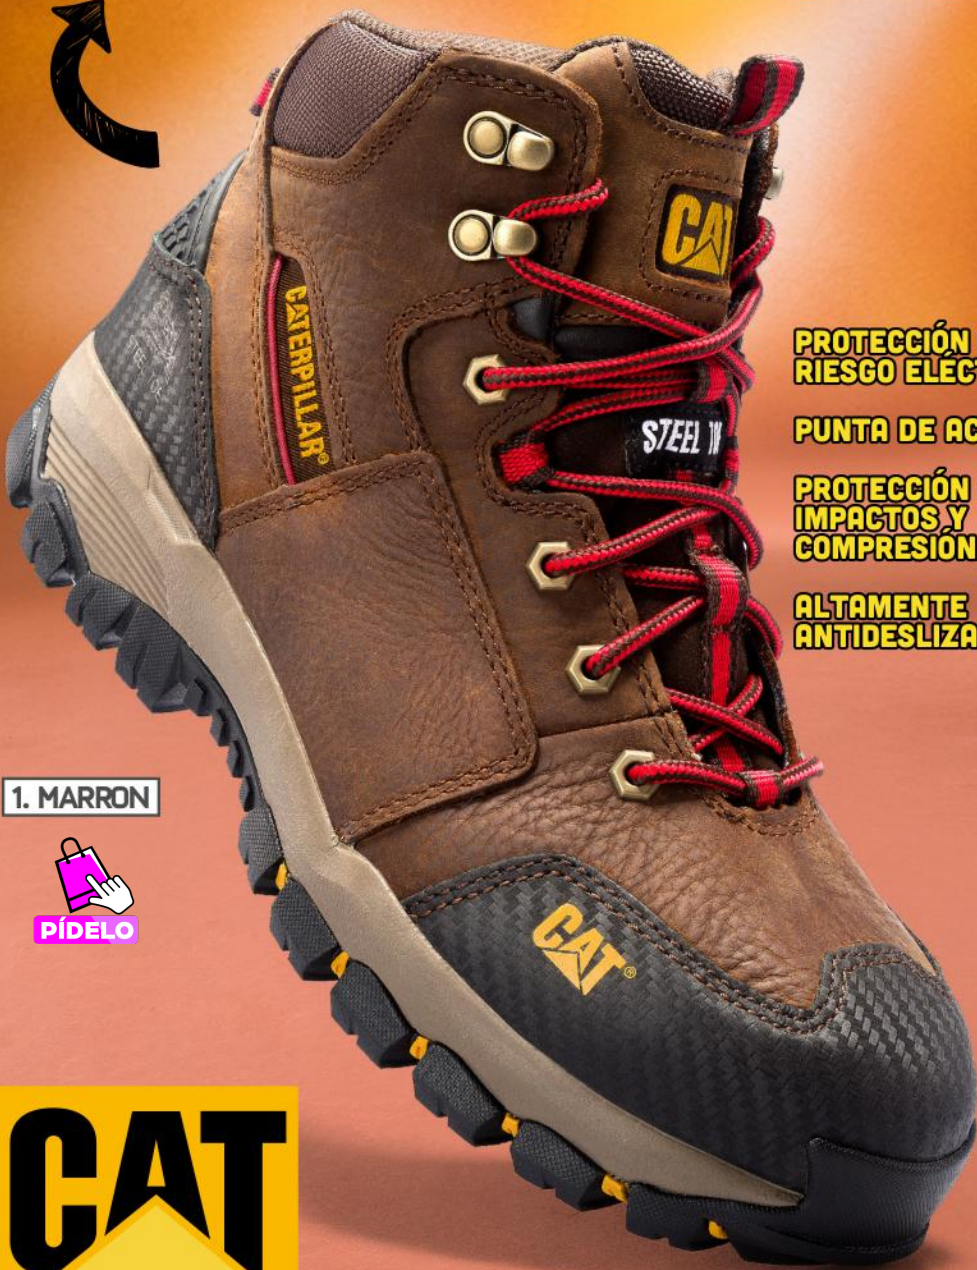

1. P719478

Material: CUERO

Planta:

CAUCHO+EVA

Tallas: 8, 8.5

Horma: EXACTA

s/ **699.9**

ANTES: 729.9