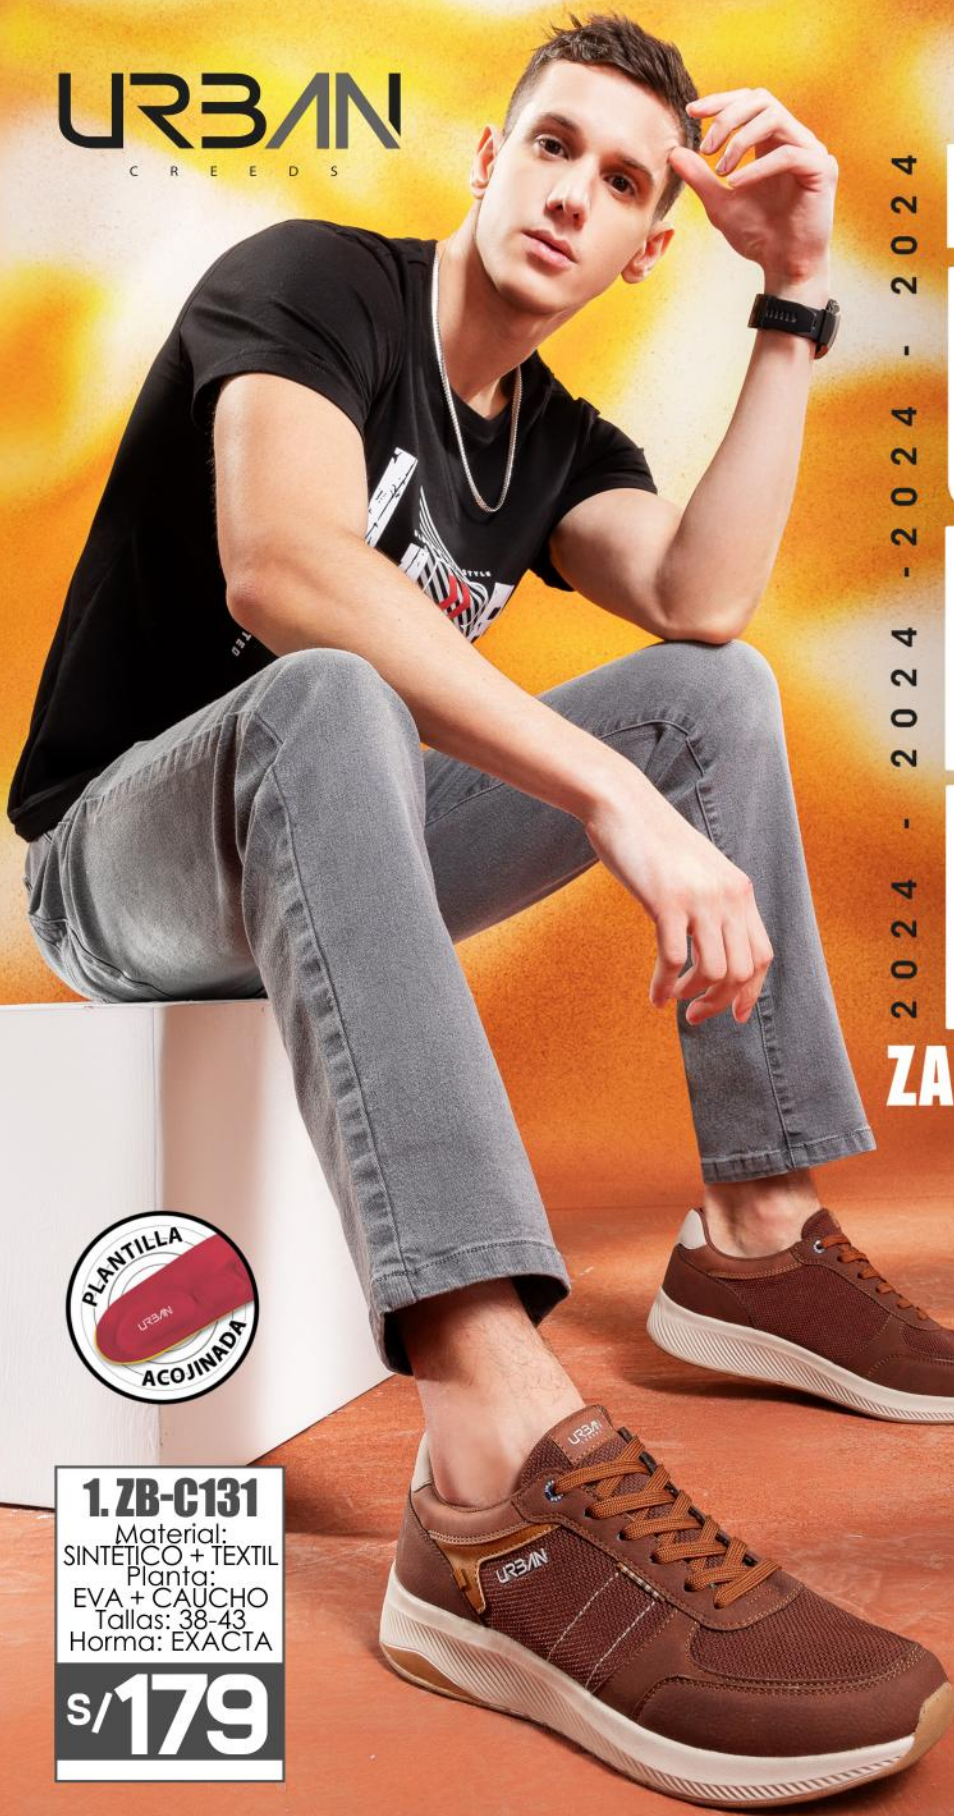

1.ZB-C131
Material:
SINTETICO + TEXTIL
Planta:
EVA + CAUCHO
Tallas: 38-43
Horma: EXACTA
s/179

1. MARRON