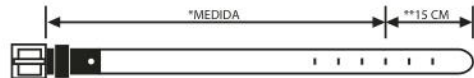

TALLA CORREA (cm)	85	90	95	100
TALLA PANTALÓN	30	32	34	36

*Del tercer agujero hasta el extremo de la hebilla debe tener el largo indicado en el tablero dependiendo de la talla.

**Medida única para todas las tallas de las correas.