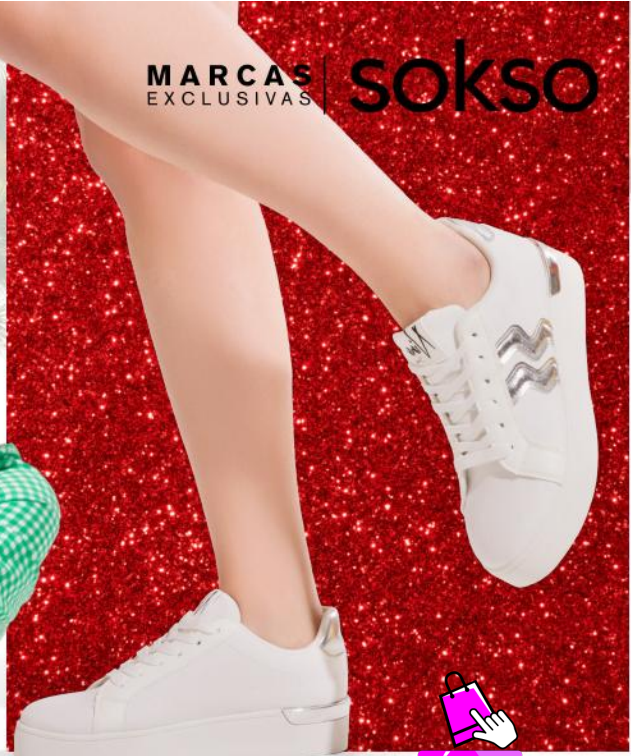

ESPECIAL  
navidad  
'24

S  
K  
S

*Nina*  
Simila

VIGENCIA DEL  
02 AL 29 DE DICIEMBRE DEL 2024

SOKSO.COM

Nina  
Simila

PÍDELO

1. Blanco/Plata