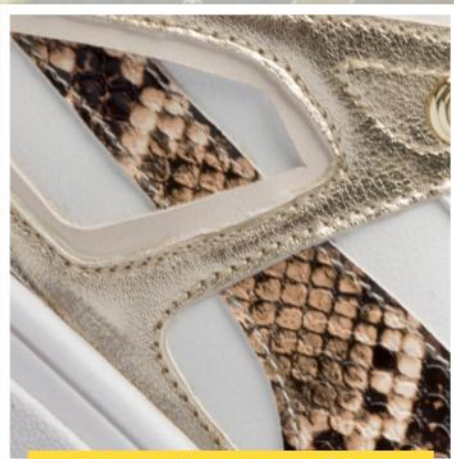

## 1. BRIT-009

Antes: s/179

Material: Textil + Sintético

Planta: Sintético

Horma: Exacta

Talla: 35-39

 PÍDELO

1. Blanco/Azul