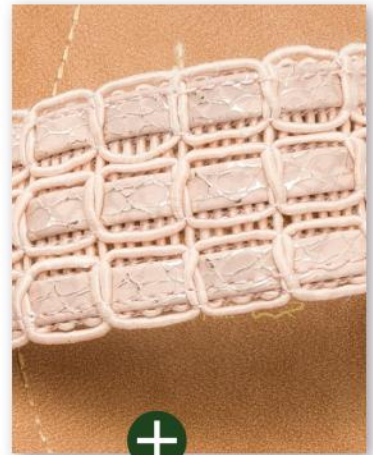

1. YQ-067

Material: Textil +
Sintético
Planta: Sintético
Taco: 4 Cm
Plataforma: 2 Cm
Horma: Exacta
Tallas: 35-39

s/**69.9**

Antes: S/99

NUEVA COLECCIÓN

sandalias

PÍDELO

1. Nude

DETALLE
TRENZADO

2. Nude

2. Rojo

2. Lila

2. STP-095

s/**129**
Antes: S/149

Material: Sintético
Planta: Sintético
Taco: 8 Cm
Horma: Exacta
Tallas: 35-39

Sokso
PRÊT-À-PORTER