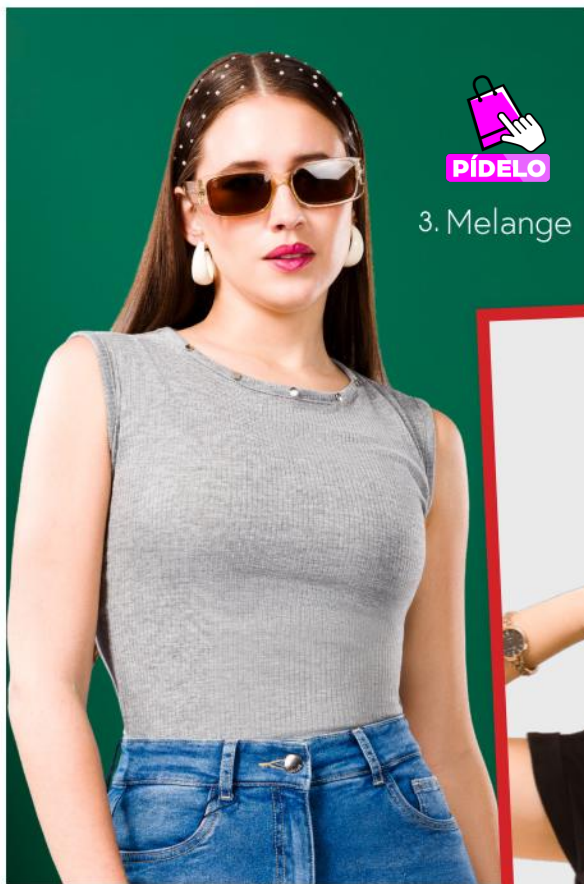

PÍDELO

3. Melange