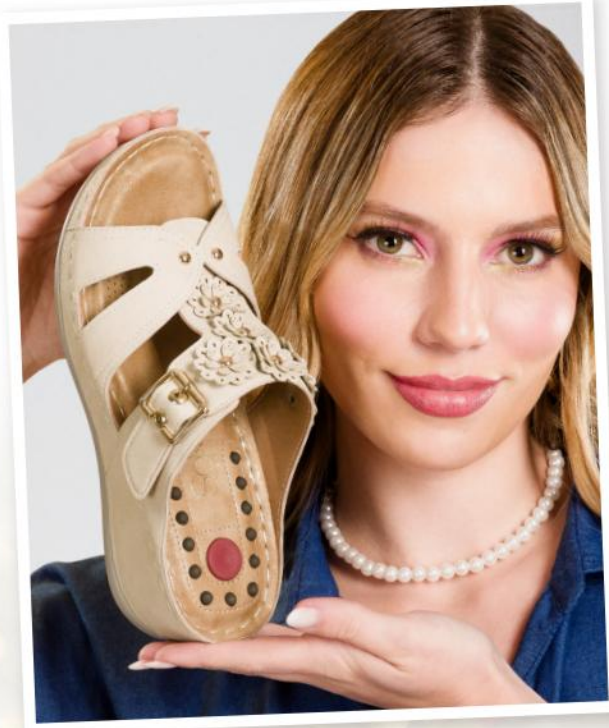

Atributos diferenciadores:

- *PLANTILLA CONFORT
- *PLANTAS MASAJEADORAS
- *DISEÑOS CONFORTABLES