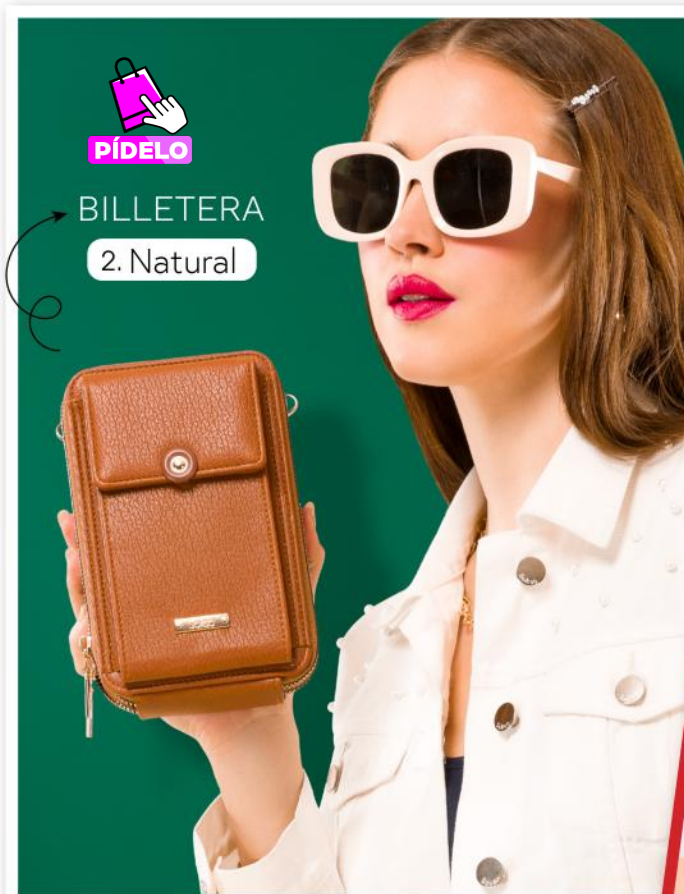

Antes: S/169

4. Blanco/Verde

1. Acero

1. Negro

DETALLE INTERNO

DETALLE INTERNO

PÍDELO

1. Lila

MONEDERO + BILLETERA

dupack

1. GZO-233

s/69
Antes: S/99

Material: Sintético
Billetera: Ancho: 13 Cm, Altura: 10 Cm,
Profundidad: 2 Cm, Compartimientos: 5 Cm ;
Monedero: Ancho: 12 Cm, Altura: 10 Cm,
Profundidad: 2 Cm, Compartimientos: 3 Cm