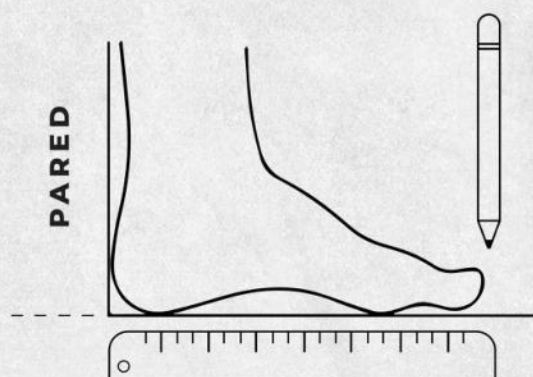

TABLA DE MEDIDAS

Utiliza nuestra tabla de medidas que te ayudará a encontrar tu talla perfecta

TALLA PERÚ	RANGO DE MEDIDA	UNIDAD
34	22 - 22.5	cm
35	22.5 - 23	cm
36	23 - 23.5	cm
37	23.5 - 24	cm
38	24 - 24.5	cm
39	24.5 - 25	cm

¿Cuál es mi talla?

- Simplemente coloca una hoja de papel sobre el suelo, pon tu talón contra la pared y deja descansar tu pie sobre la hoja.

- A continuación marca el final de tu pie en la hoja.

- Mide tu longitud desde la pared a la marca. Repite la medición para tu otro pie y selecciona la medida más larga

- Buca la medida en nuestra plantilla y encontrarás la talla que necesitas pedir a tu promotora.