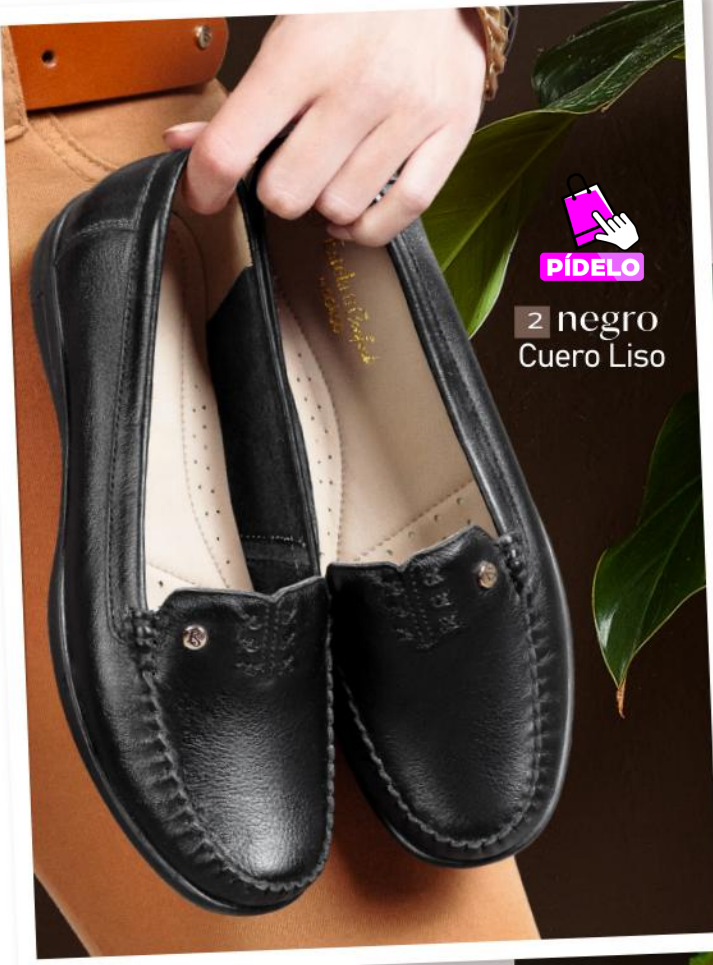

Estela

s/199

2 MF-Z122

Material: CUERO
Planta: SINTÉTICO
Horma: EXACTA
Tallas: 35-39

PÍDELO

2 marron
Cuero Liso

1 marron
Cuero Liso

PIDELO

s/199

Antes: S/219

1 CF-ZW07

Material: CUERO

Planta: CAUCHO

Horma: EXACTA

Tallas: 35-39

Estela

PÍDELO

1 cobre
Cuero Liso

*Detalles de avios
que te harán resaltar
cualquier look*

S/229

1 CF-ZW06

Material: CUERO
Planta: SINTÉTICO
Taco: 5.5 CM
Plataforma: 1.5 CM
Horma: EXACTA
Tallas: 35-39

ULTRA CONFORT