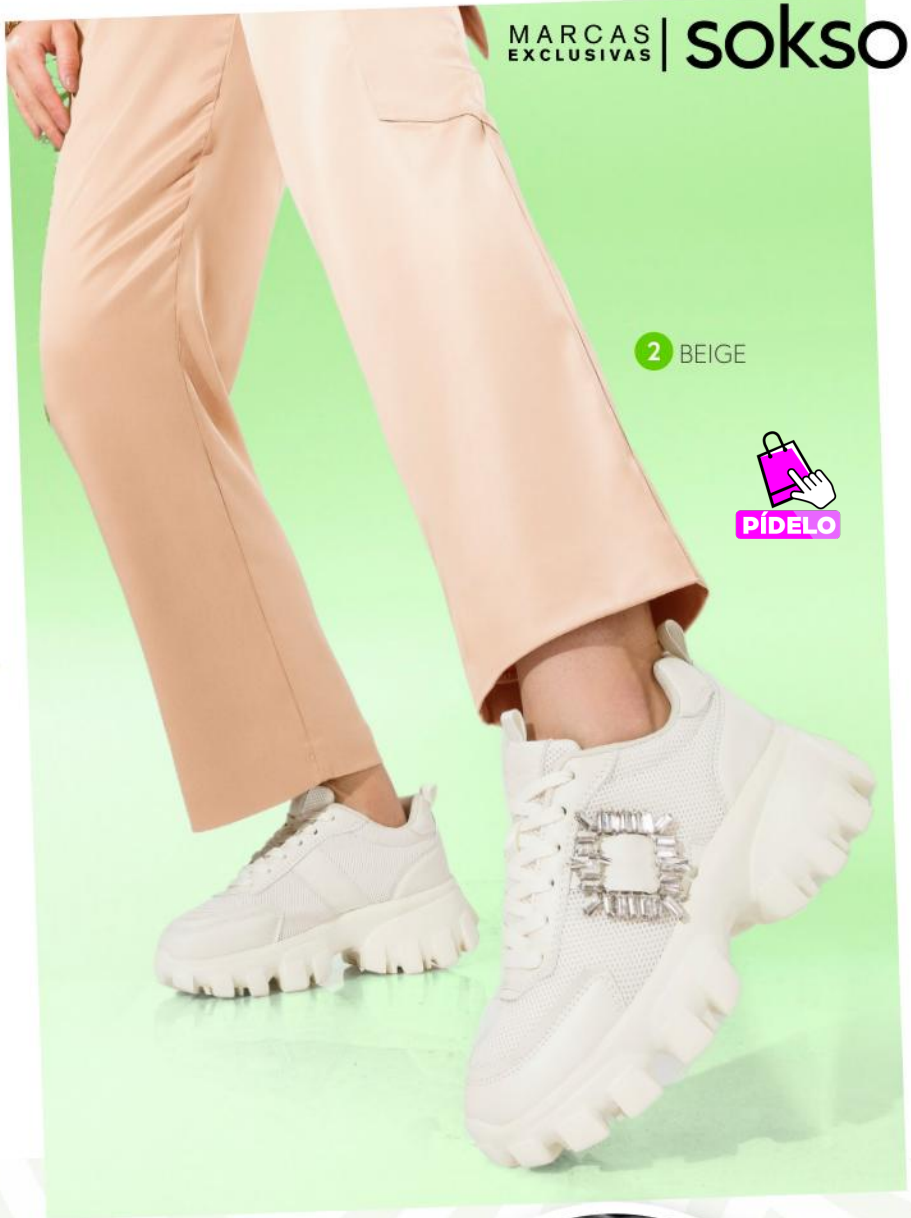

Sokso
PRÉY. A. PORTER

2 BEIGE

PÍDELO

2 ADO-073

Material: TEXTIL
+ SINTÉTICO
Taco: 7 CM
Plataforma: 4 CM
Planta: EVA
Tallas: 35-39
Horma: EXACTA

Antes: s/159

s/99.9