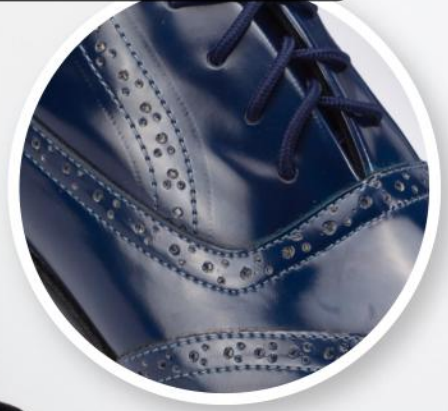

PÍDELO

3 NEGRO

**NUEVOS
ZAPATOS OXFORD**