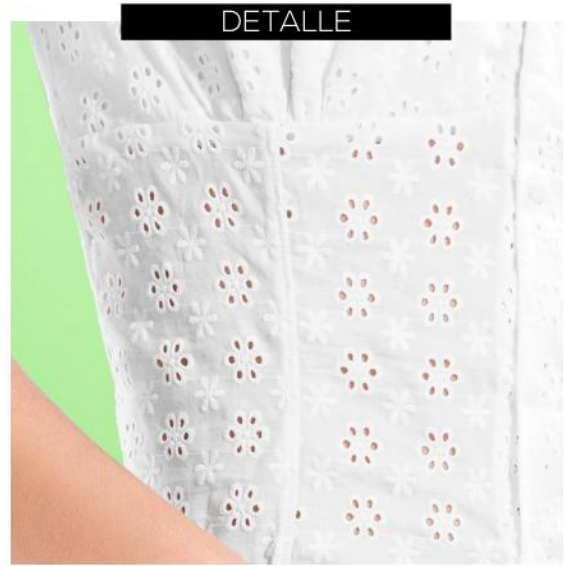

1 **SBL-906**

BLUSA
Tela: SATÍN
100% POLIÉSTER
Tallas: S,M,L,XL

s/99

1 BEIGE/NEGRO

blusa satinada

1 SBL-906

BLUSA
Tela: SATÍN
100% POLIÉSTER
Tallas: S,M,L,XL

s/99

PÍDELO

1 ROJO

PÍDELO

1 NEGRO

#Girls Sokso

1 BLANCO

DETALLE

Antes: s/129