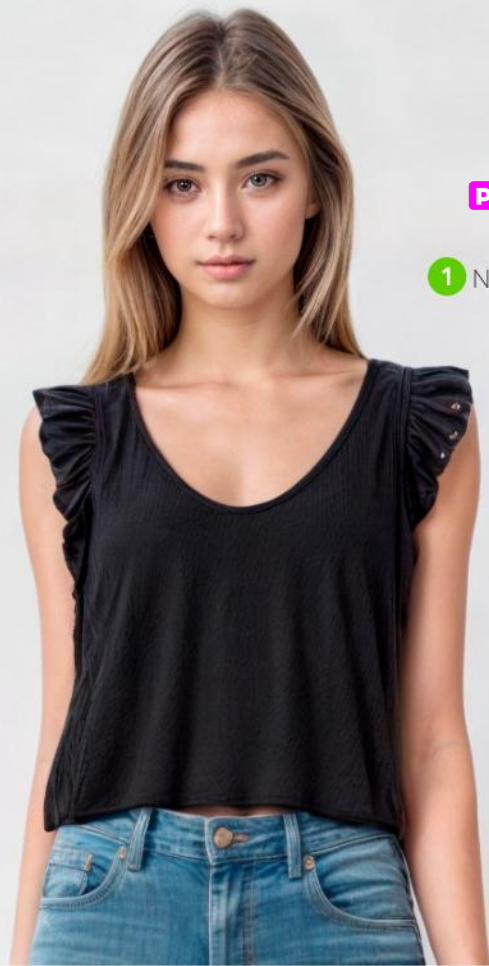

Tendencia Polos

1 STO-280

POLO

Tela: MARBELLA
95% POLIÉSTER,
5% SPANDEX
Tallas: S,M,L,XL

Antes: s/69

s/59

1 NEGRO