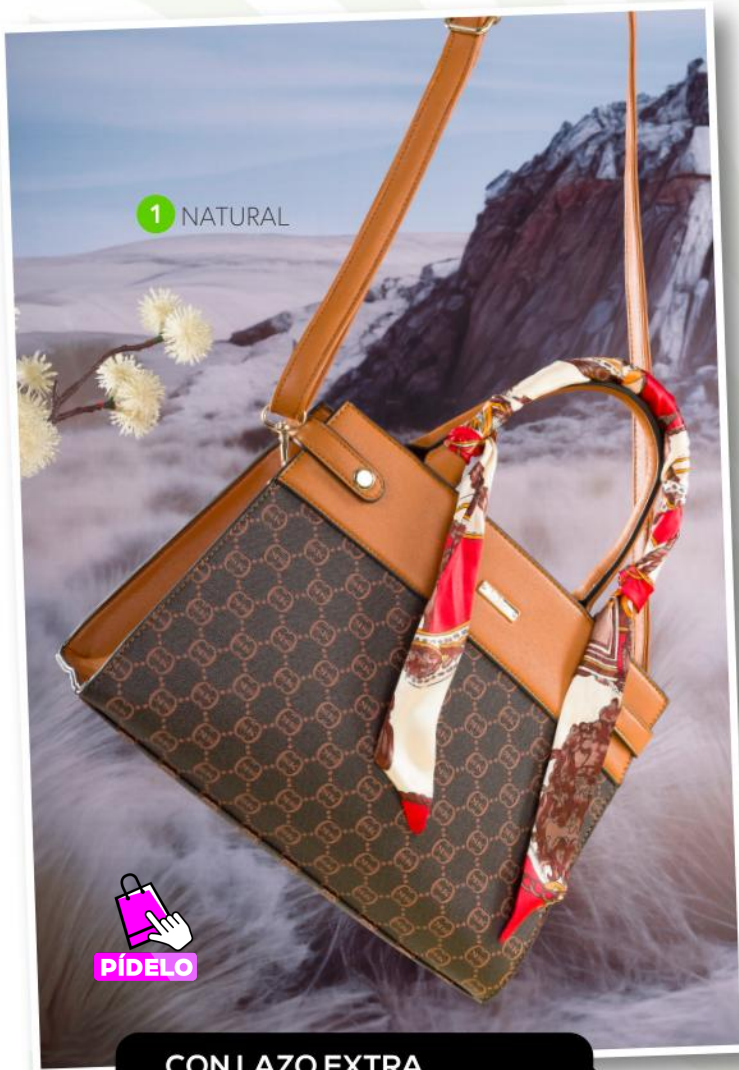

PÍDELO

1 **GZO-170**

Antes: s/129 **s/109**

CARTERA / Material: SINTÉTICO / ANCHO: 23 CM, ALTURA: 24.5 CM,
PROFUNDIDAD: 13 CM, COMPARTIMENTOS: 3

Incluye
pañuelo

Y ASA LARGA EXTRA

Sokso
PRÊT-À-PORTER

1 NATURAL