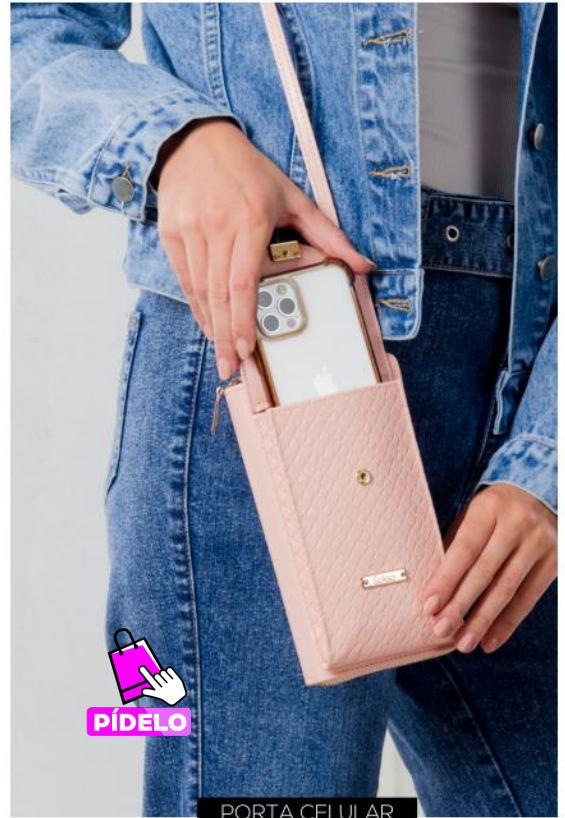

Antes: s/99

1 VINO

MINI CARTERA

PORTACELULAR

3 formas de uso

1 GZO-182

BILLETERA / Material: SINTÉTICO
ANCHO: 19.5 CM,
ALTURA: 10.5 CM,
PROFUNDIDAD: 4 CM,
COMPARTIMIENTOS: 5

Antes: s/79

1 NUDE

1 GZO-181 s/69

BILLETERA / Material: SINTÉTICO
ANCHO: 19 CM, ALTURA: 10.5 CM,
PROFUNDIDAD: 2 CM, COMPARTIMIENTOS: 5

PÍDELO

PORTA CELULAR

BILLETERA

1 CELESTE

1 NEGRO

1 **GZO-181** s/69

BILLETERA / Material: SINTÉTICO
ANCHO: 19 CM, ALTURA: 10.5 CM,
PROFUNDIDAD: 2 CM, COMPARTIMIENTOS: 5

REBAJAS

MORRALES
A SOLO:

s/ 59

EL REGALO IDEAL

PÍDELO

1 NEGRO