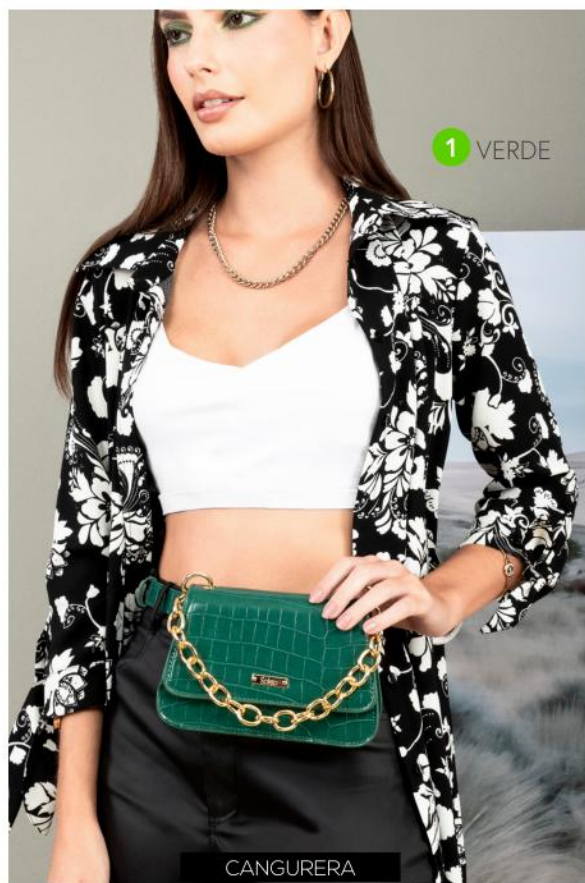

1 VERDE

CANGURERA