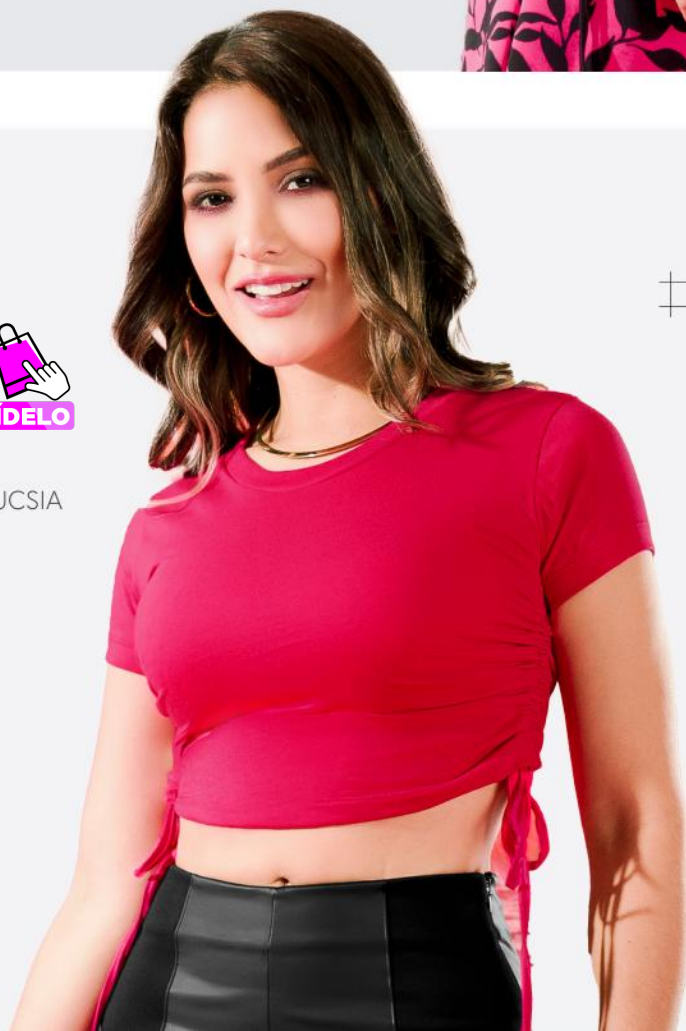

PÍDELO

1 FUCSIA