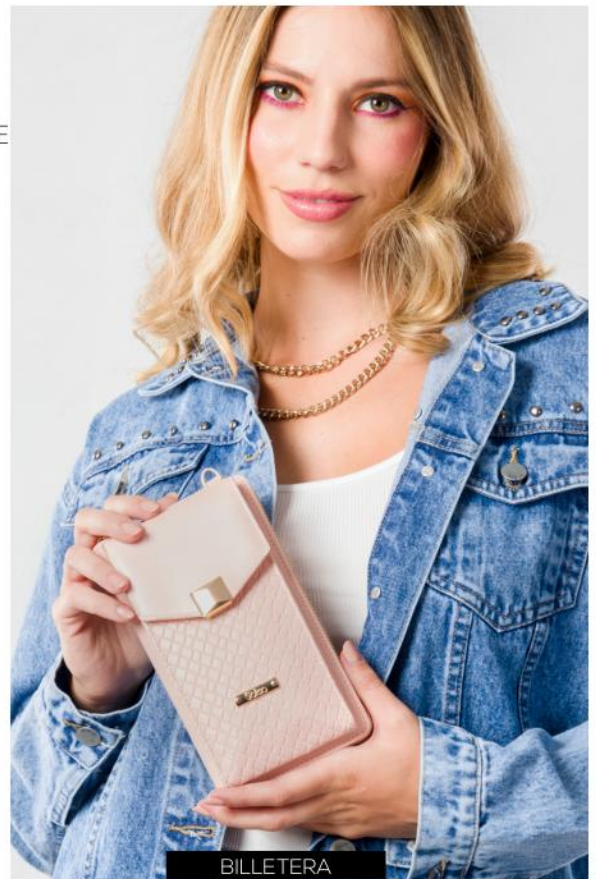

1 NUDE

1 GZO-181 s/69

BILLETERA / Material: SINTÉTICO
ANCHO: 19 CM, ALTURA: 10.5 CM,
PROFUNDIDAD: 2 CM, COMPARTIMIENTOS: 5

PÍDELO

PORTA CELULAR

BILLETERA

1 CELESTE

1 NEGRO

1 **GZO-181** s/69

BILLETERA / Material: SINTÉTICO
ANCHO: 19 CM, ALTURA: 10.5 CM,
PROFUNDIDAD: 2 CM, COMPARTIMIENTOS: 5

REBAJAS

MORRALES
A SOLO:

s/ 59

EL REGALO IDEAL

PÍDELO

1 NEGRO