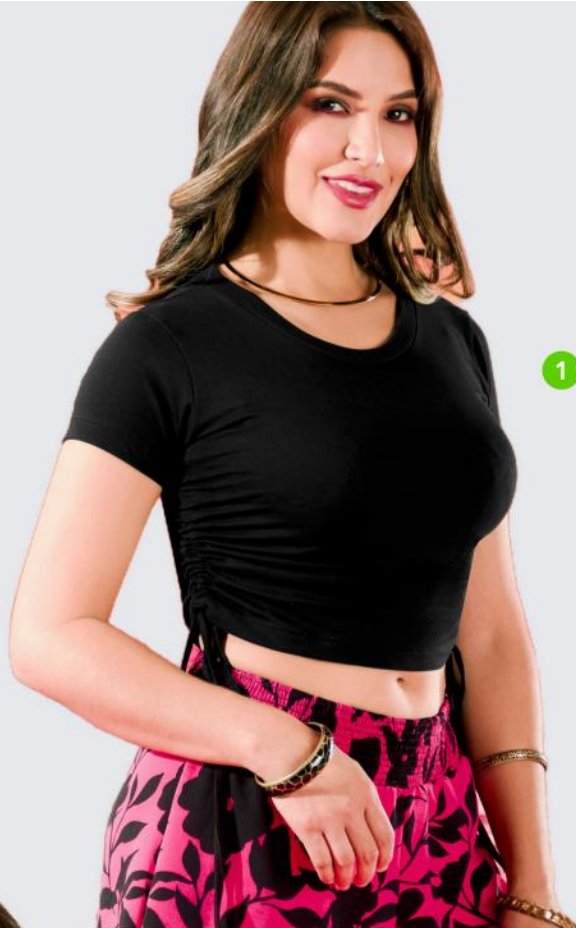

OFERTAS

TOPS
A SOLO:

S/ 4,9

EL REGALO IDEAL

PÍDELO

1 NEGRO