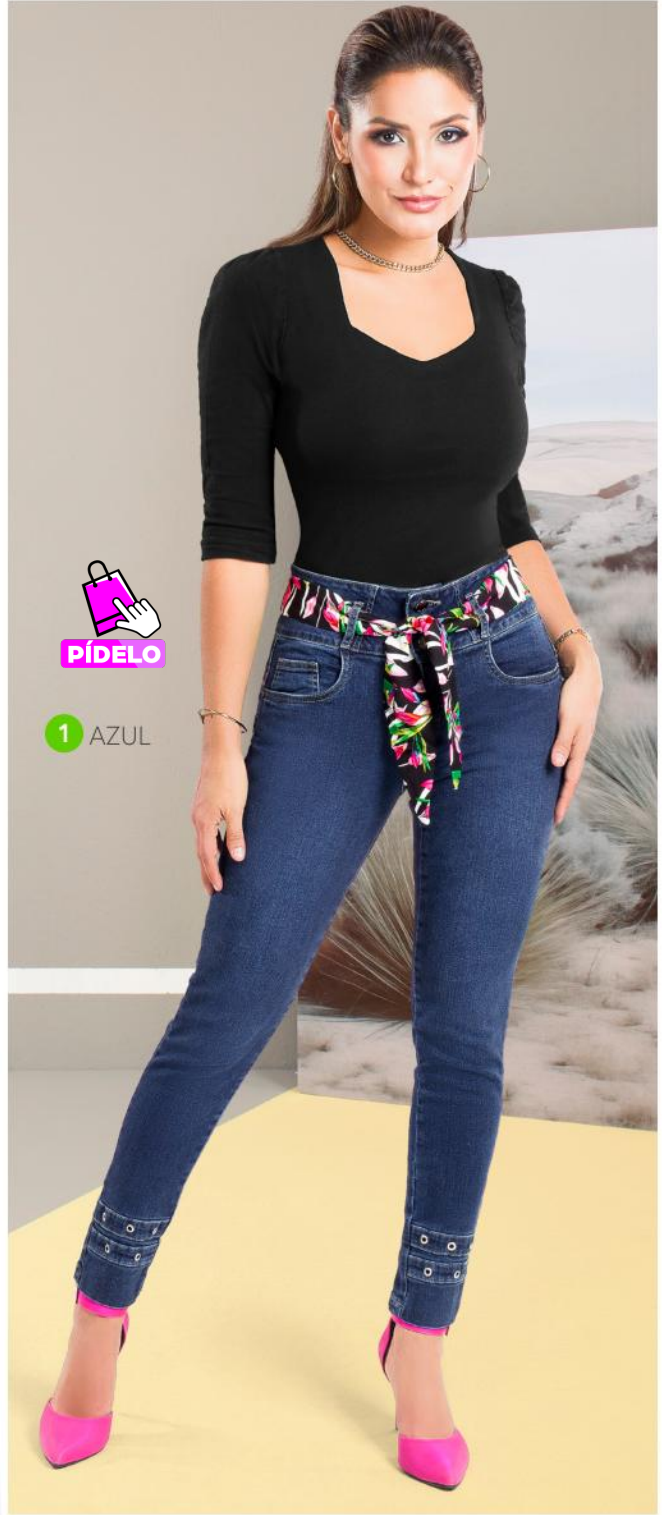

PÍDELO

1 AZUL

Antes: s/149

1 **SJE-263** **s/129**

JEANS / Tela: DENIM
82% ALGODÓN, 16% POLIÉSTER,
2% SPANDEX / Tallas: 28,29,30,32,34