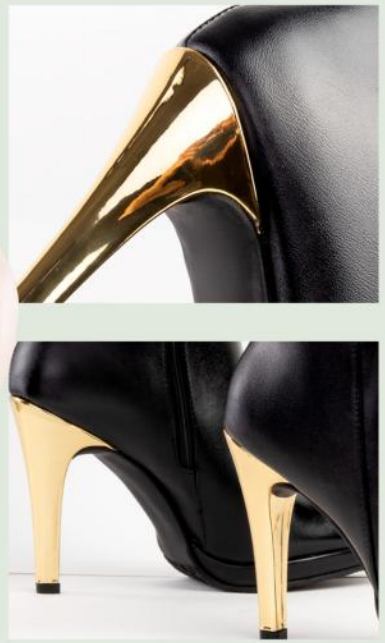

Las Biker Boots inspiran esta colección y le aporta un toque de rebeldía y actitud.

Realza tu mejor **”**
outfit con los mejores
calzados en tendencia

s/ **269**

1. SCL-004

MATERIAL: SINTETICO
PLANTA: SINTÉTICO
TACO: 10 CM
PLATAFORMA: 2 CM
HORMA: EXACTA
TALLAS: 35-39