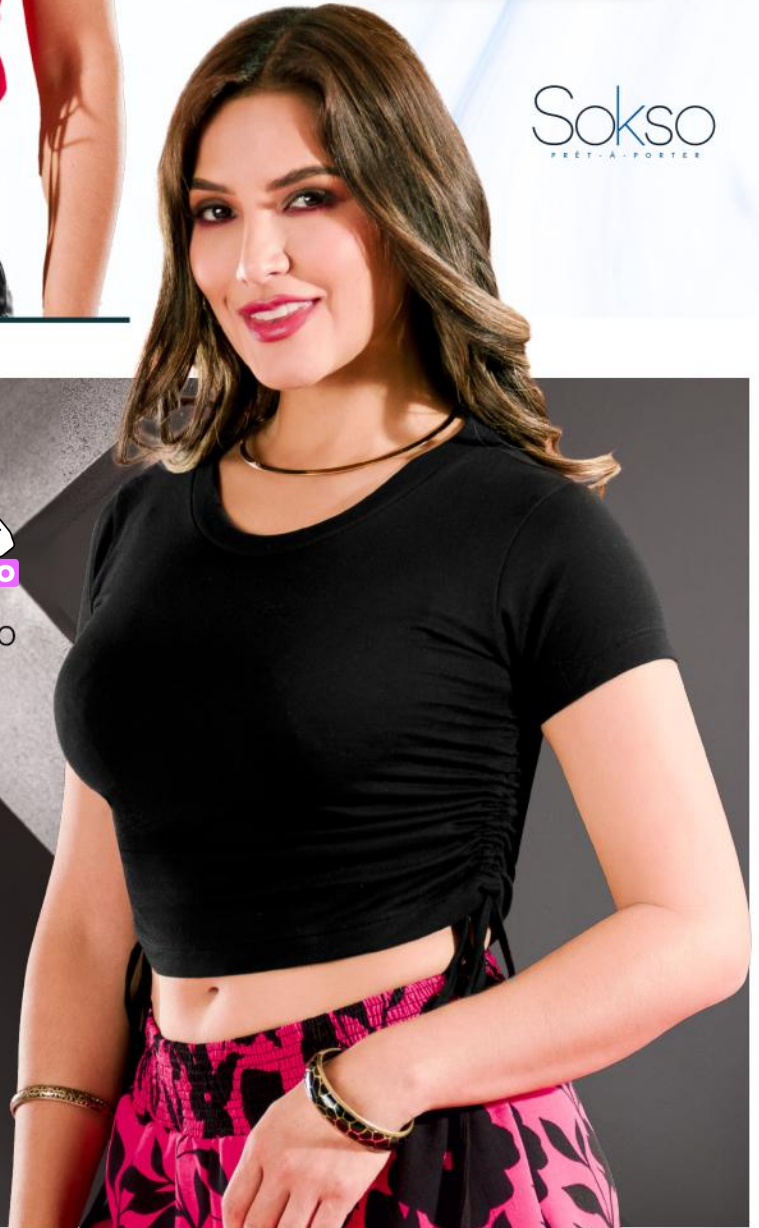

PÍDELO

2. FUCSIA

+ Detalle corrugado

Sokso
PRÊT-À-PORTER

PÍDELO

2. NEGRO

Antes: S/ 599

s/ 49

2. STO-278

POLO

TELA: JERSEY

100% ALGODÓN

TALLAS: S,M,L,XL