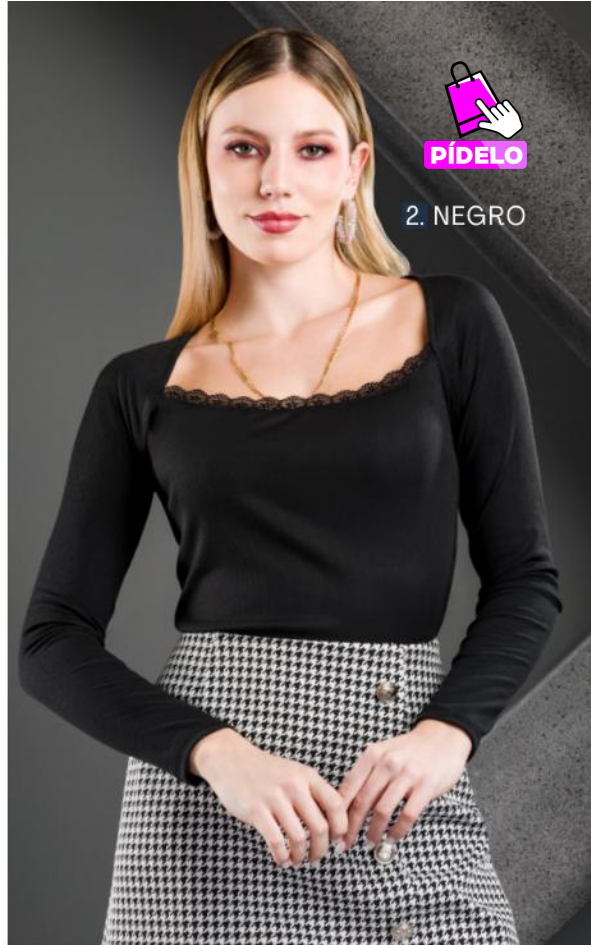

"Infatigables"

TOPS A:

S/ 69.9

2. STO-294

Antes: S/ 99

POLO / TELA: RIB / 100% POLIÉSTER

TALLAS: S,M,L,XL