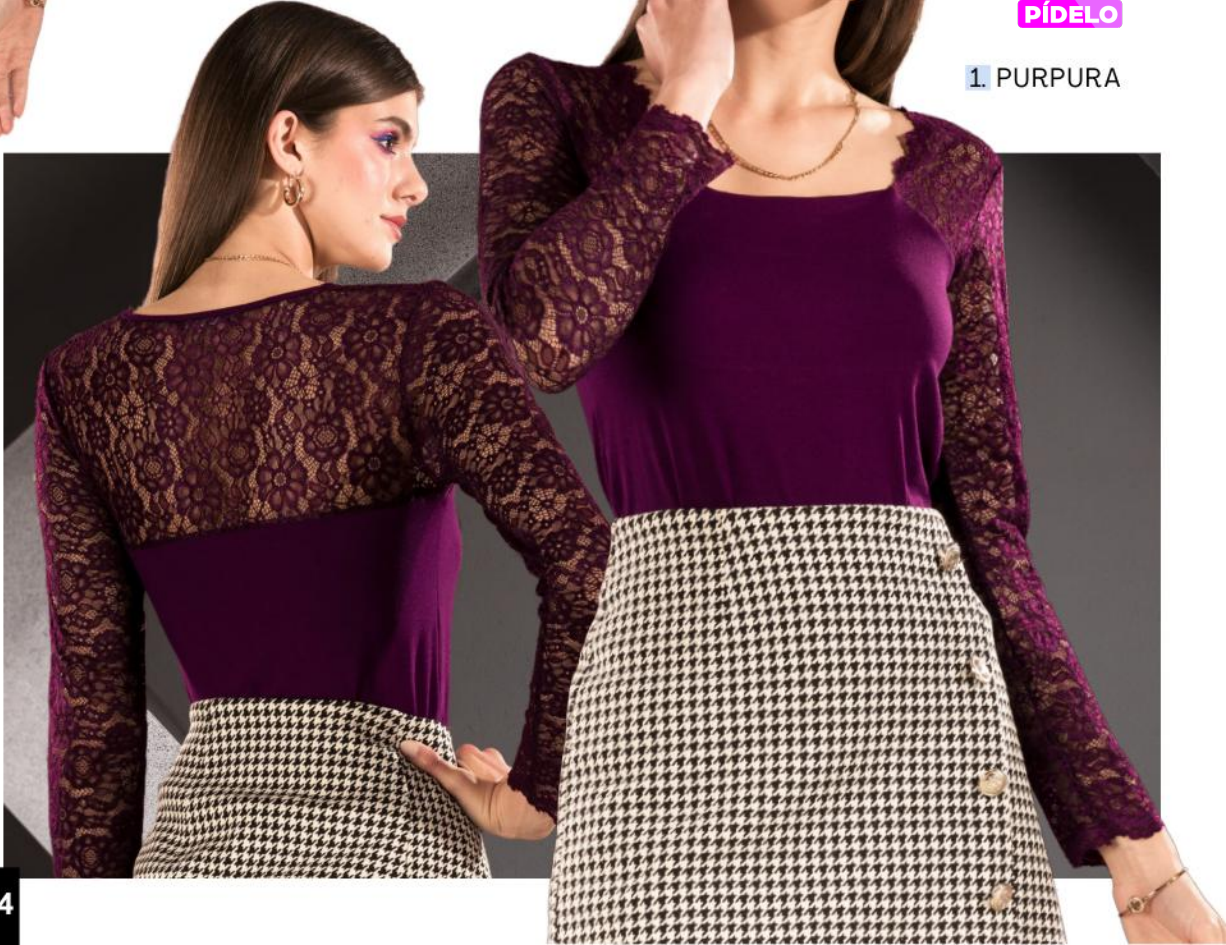

Antes: S/ 89

S/ 69

1. STO-291

POLO

TELA: PIEL DE DURAZNO / VIPIUR

95% POLIÉSTER, 5%SPANDEX

TALLAS: S,M,L,XL

Sokso
PRET-A-PORTER

PÍDELO

1. PURPURA