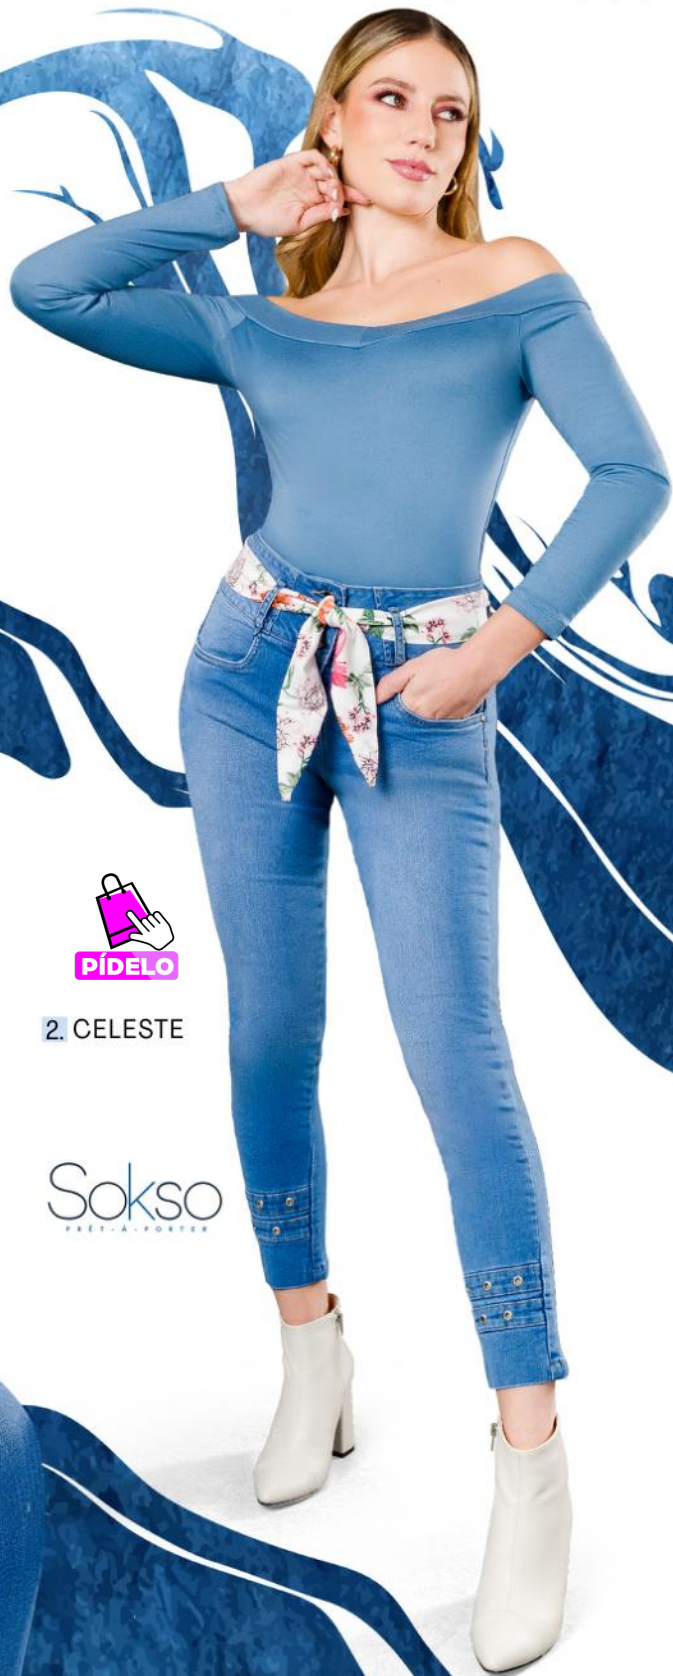

Antes: S/ 149

2. SJE-263

s/ **129**

JEANS / TELA: DENIM
82% ALGODÓN, 16% POLIÉSTER,
2% SPANDEX / TALLAS: 28,29,30,32

PÍDELO

2. CELESTE

Sokso
PRET-A-PORTER