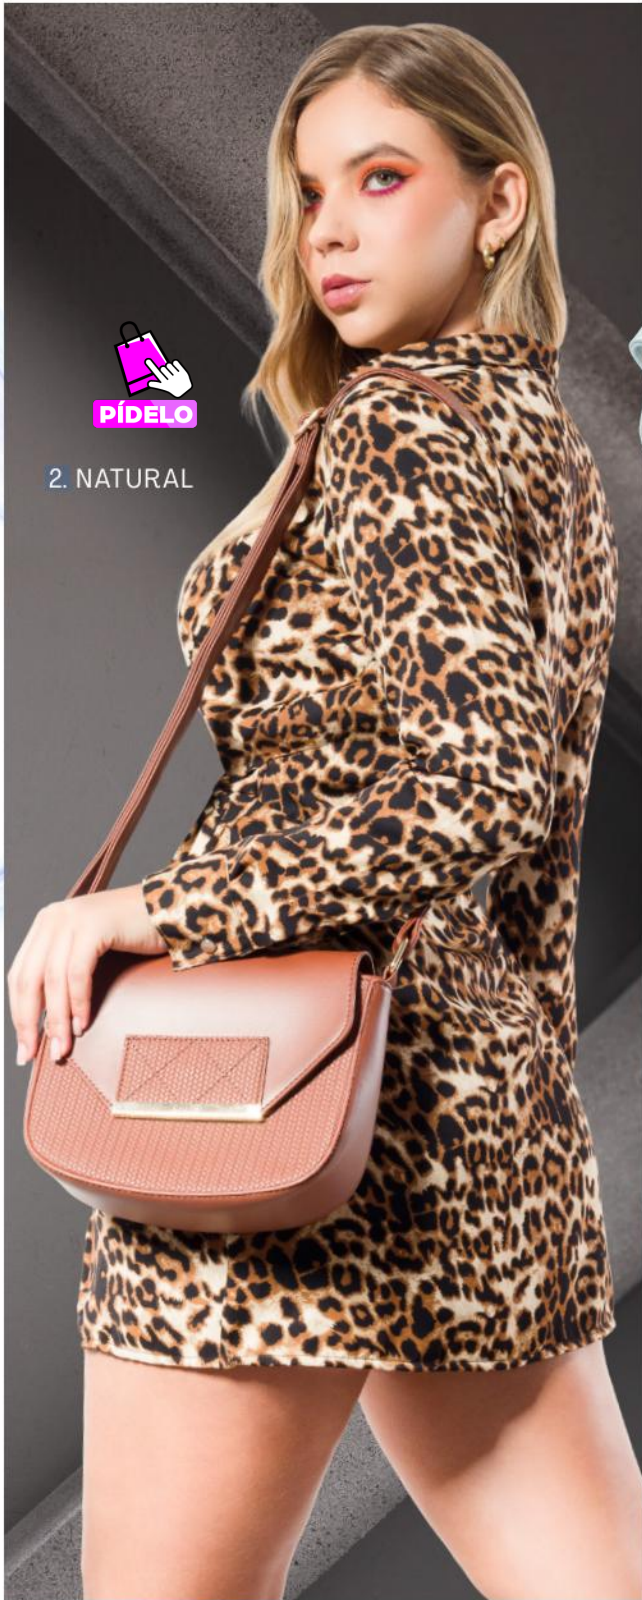

MINI BAG / MATERIAL: SINTÉTICO
ANCHO: 26 CM, ALTURA: 18 CM,
PROFUNDIDAD: 10 CM,
COMPARTIMIENTOS: 2

Sokso
PRÉT-À-PORTER

PÍDELO

s/39.9

1. AZUL

PÍDELO

2. NATURAL

PÍDELO