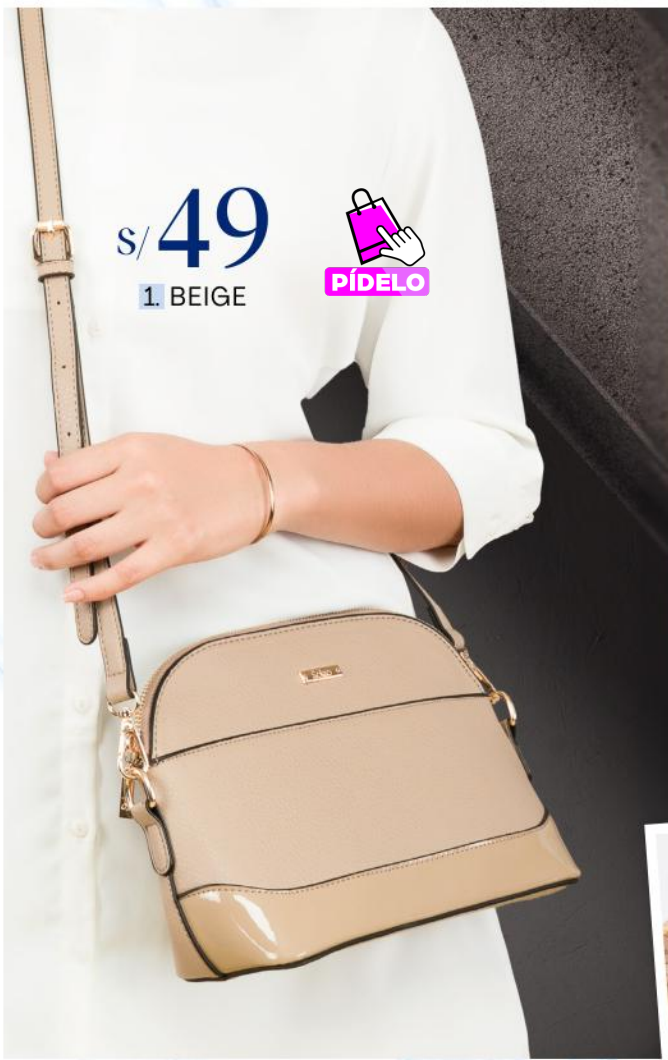

s/49

1. BEIGE

PÍDELO

Antes: S/69

1. GZO-185

MINI BAG / MATERIAL: SINTÉTICO
ANCHO: 26 CM, ALTURA: 18 CM,
PROFUNDIDAD: 10 CM,
COMPARTIMIENTOS: 2

Sokso
PRÉT-À-PORTER