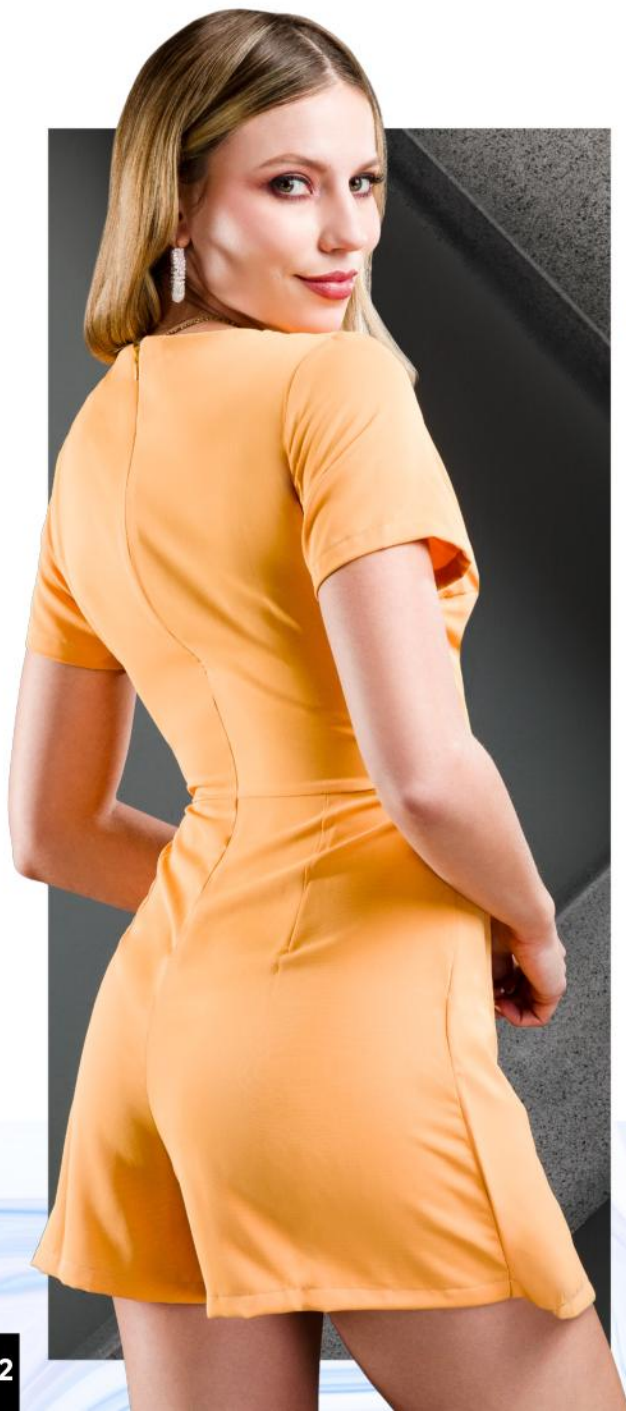

Antes: S/ 139

s/ **119**

1. SET-211

ENTERIZO / TELA: SEDA

100% POLIÉSTER / TALLAS: S,M,L,XL

Sokso
PRÉT-A-PORTER

PÍDELO

1. MOSTAZA