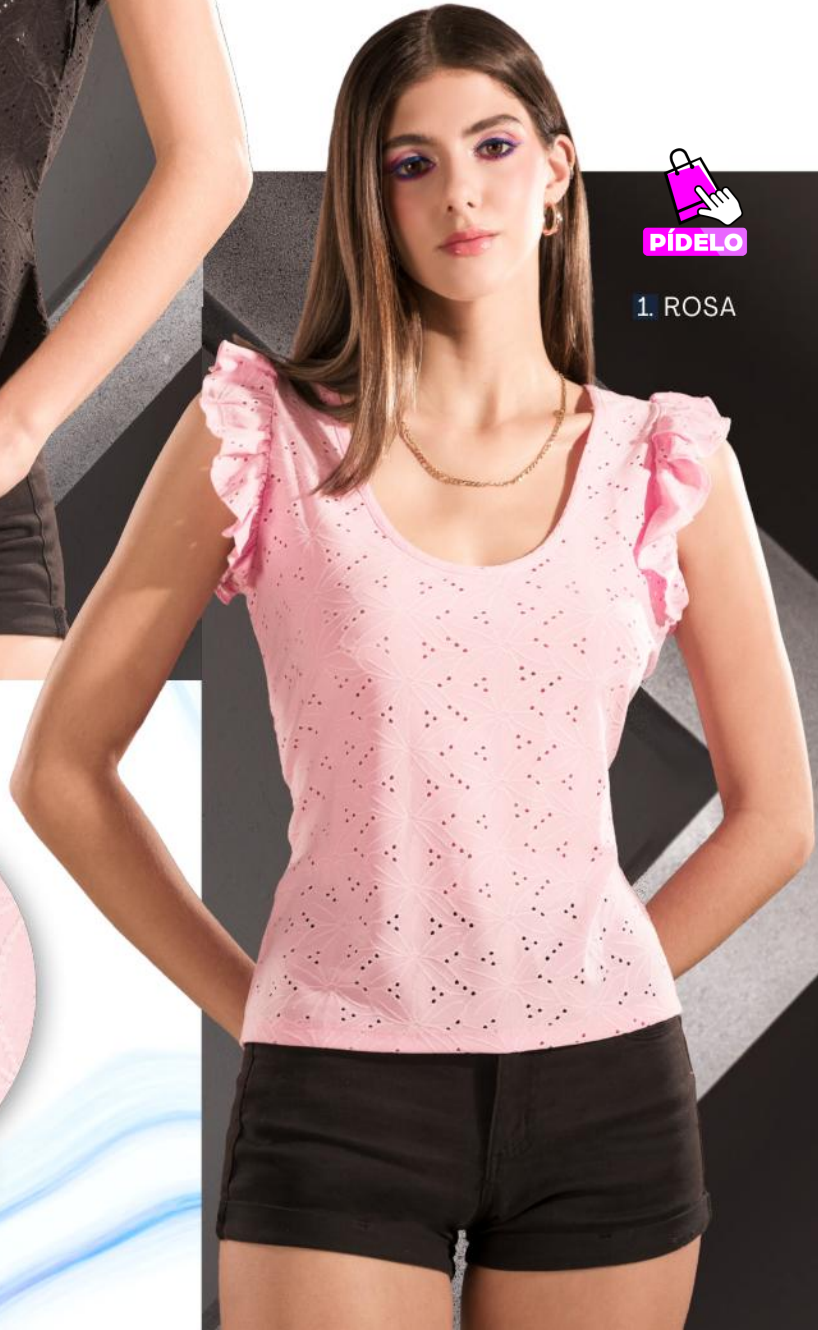

PÍDELO

1. ROSA