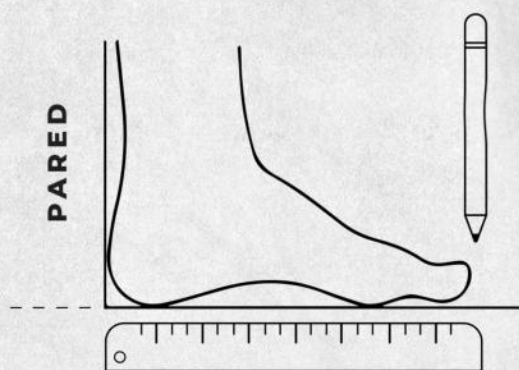

TABLA DE MEDIDAS

Utiliza nuestra tabla de medidas que te ayudará a encontrar tu talla perfecta

TALLA PERÚ	RANGO DE MEDIDA	UNIDAD
34	22 - 22.5	cm
35	22.5 - 23	cm
36	23 - 23.5	cm
37	23.5 - 24	cm
38	24 - 24.5	cm
39	24.5 - 25	cm

¿Cuál es mi talla?

- Simplemente coloca una hoja de papel sobre el suelo, pon tu talón contra la pared y deja descansar tu pie sobre la hoja.

- A continuación marca el final de tu pie en la hoja.

- Mide tu longitud desde la pared a la marca. Repite la medición para tu otro pie y selecciona la medida más larga

- Buca la medida en nuestra plantilla y encontrarás la talla que necesitas pedir a tu promotora.

Nina
Simile