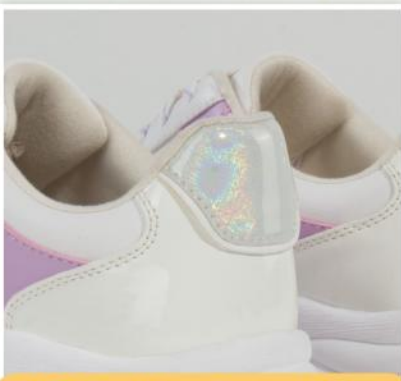

**1. WD-012**

Material: Textil/ Planta: Sintético  
Taco: 5.5 cm./ Plataforma: 4 cm.  
Horma: Exacta/ Talla: 35-39

**s/139**

*Nina*  
Similo

**PÍDELO**

**1. ACERO**

#Detalles increíbles

PÍDELO