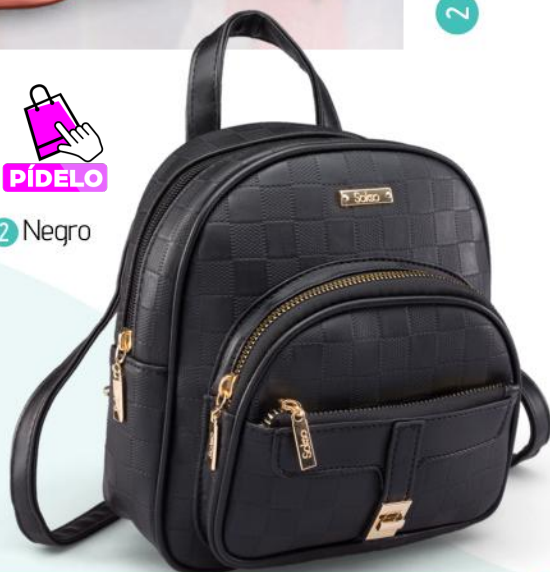

1 Azul

1 GZO-200A

Mochila
Material: Sintético
Ancho: 20 Cm,
Altura: 22 Cm,
Profundidad: 7.5 Cm,
Compartimientos: 4

s/69

antes: s/99

Sokso
PRÊT-À-PORTER

s/69

antes: s/99

Mochila / Material: Sintético / Ancho: 20 Cm,
Altura: 22 Cm, Profundidad: 7,5 Cm, Compartimientos: 4

2 GZO-200

PÍDELO

2 Natural

PÍDELO

2 Negro

Vigencia del catálogo del 26 de Agosto al 22 de Setiembre

1 GZO-085A