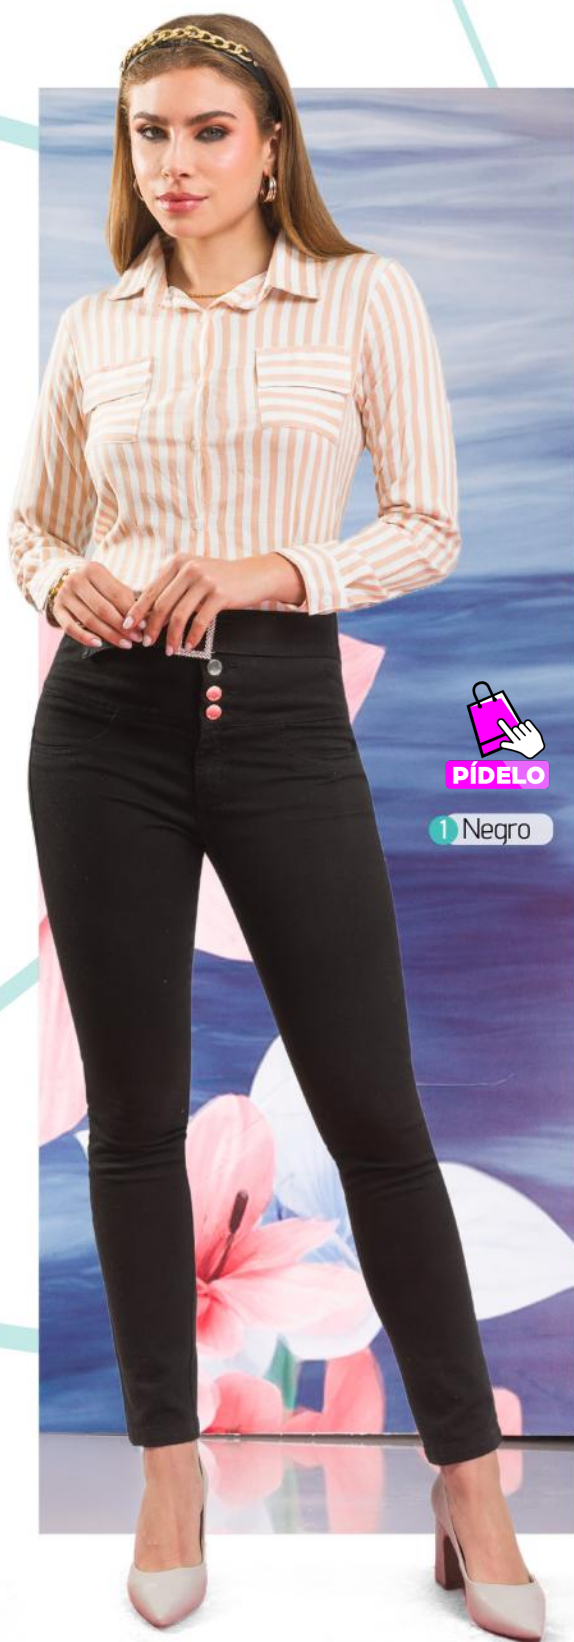

Sokso
PRÊT-À-PORTER

PÍDELO

1 Negro

1 SJE-270

Jeans
Tela: Denim
100% Algodón
Tallas: 28;29;30;32;34

s/139.9