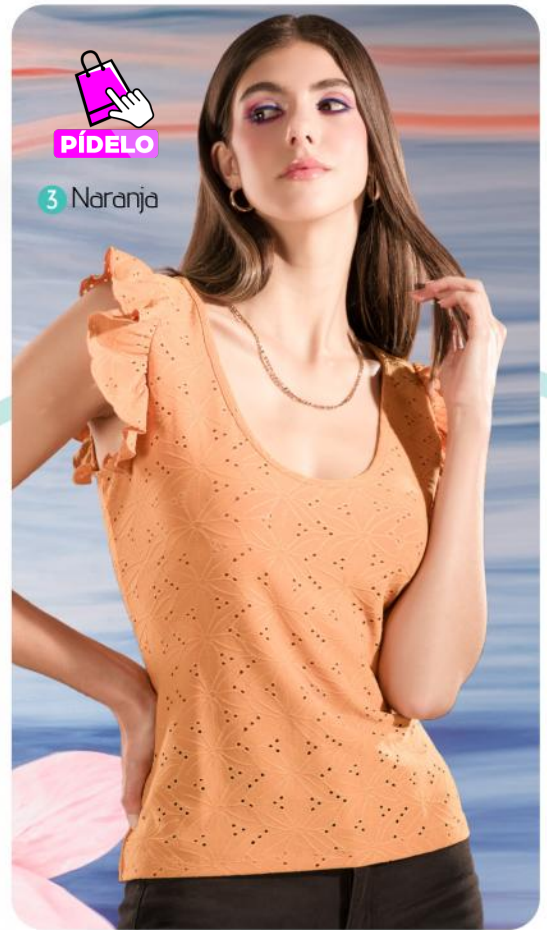

PÍDELO

1 Naranja

1 **SVE-385** s/99

Vestido / Tela: Seda Francesa
97% Poliéster 3% Spandex / Tallas: S;M;L;XL

2 SSH-112

Short / Tela: Lino
55% Lino, 45% Rayon / Tallas: 28;29;30;32

s/79.9

antes: s/99

3 STO-280

Polo / Tela: Marbella
95% Poliéster, 5% Spandex / Tallas: S;M;L

s/45

antes: s/69

PÍDELO

3 Naranja

PÍDELO

2 Naranja