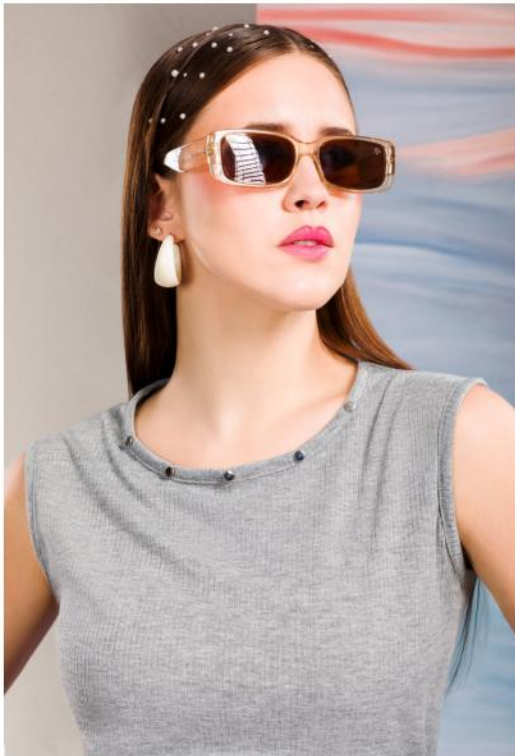

TOPS
A SOLO:

S/ 39.9

ELIGE TU COLOR IDEAL
DE TEMPORADA

SHOP NOW

1 **STO-307**

Polo / Tela: Rib / 100% Poliester
Tallas: S;M;L;XL

PÍDELO

1 Melange