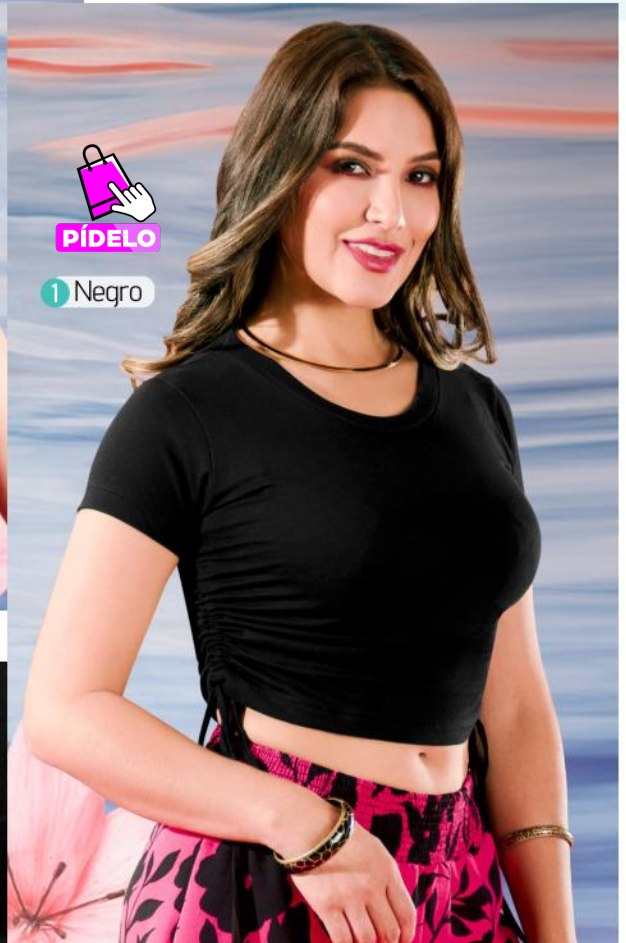

PÍDELO

1 Negro