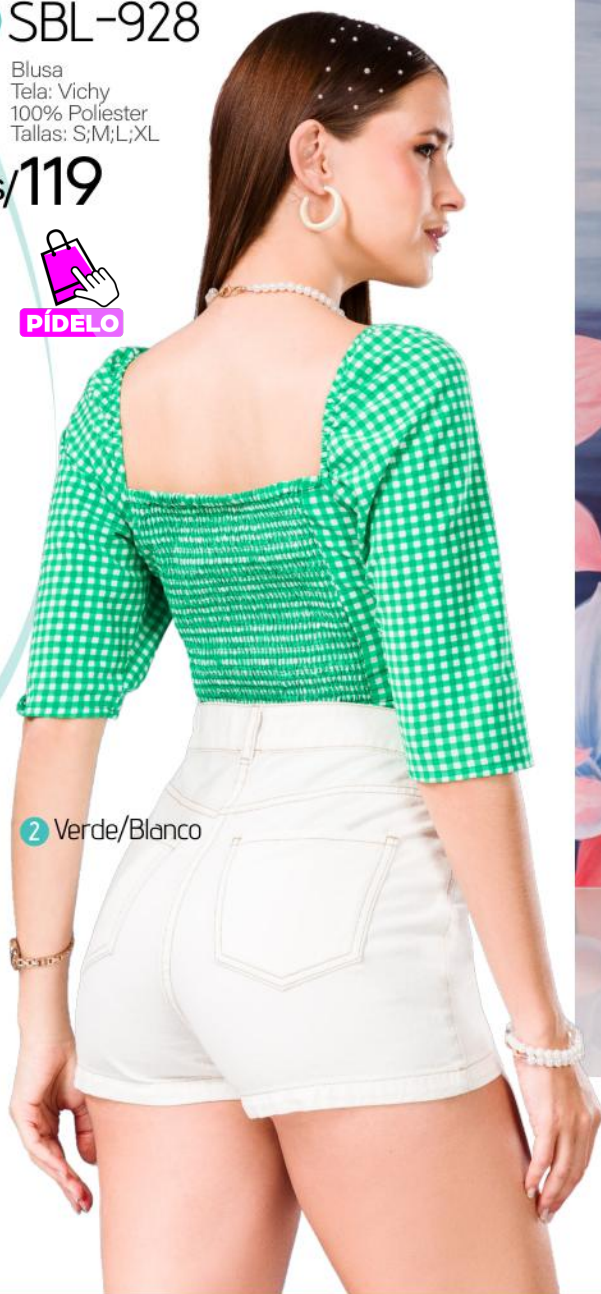

Sokso
PRÊT-A-PORTER

Seccion ropa

Cuadros en *tendencia*

2 SBL-928

Blusa
Tela: Vichy
100% Poliester
Tallas: S;M;L;XL

s/119

PÍDELO

2 Verde/Blanco