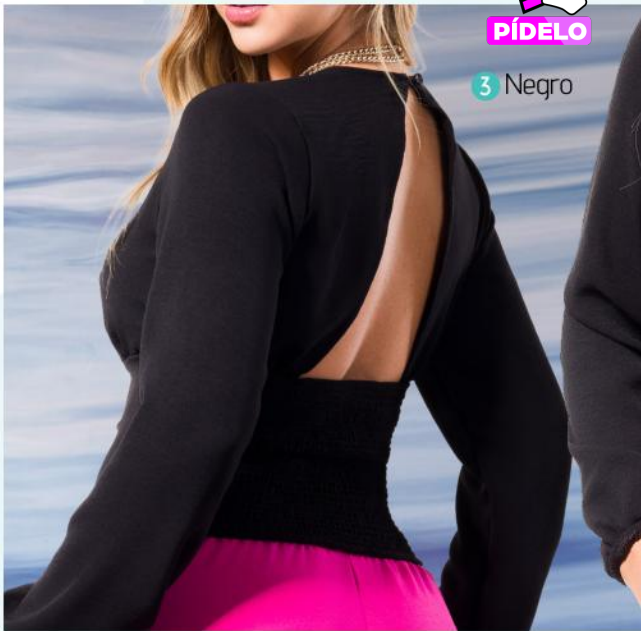

PÍDELO

1 Negro

1 SBL-918

Blusa / Tela: Tafeta
97% Poliéster, 3% Spandex / Tallas: S,M,L,XL

s/69

antes: s/99

PÍDELO

2 Rosa

2 ST0-286

Polo / Tela: Rib
93% Poliéster 7%Algodon
Tallas: S,M;XL

s/49

antes: s/69.9

PÍDELO

3 Negro

3 SBL-917

Blusa / Tela: Seda
100% Poliéster / Tallas: S,M;L;XL