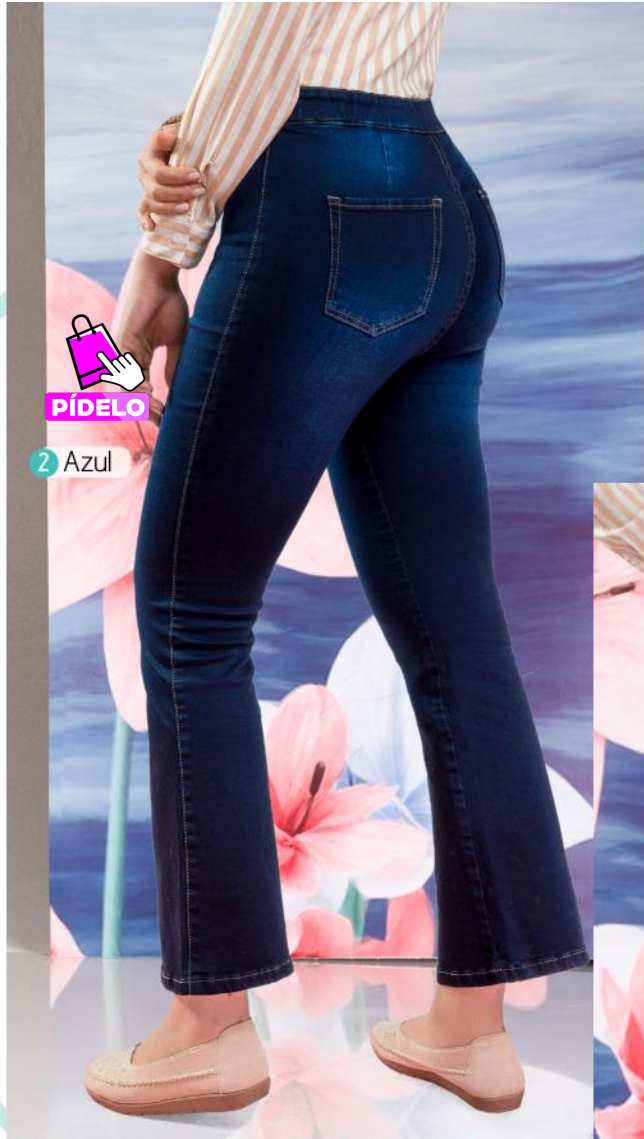

s/169

antes: s/259

SHOP NOW

NEVOS
cortes
denim
primavera 24

PÍDELO

2 Azul

2 SJE-272

Jeans / Tela: Denim
85% Algodón 13% Poliester
2% Spandex / Tallas: 28;29;30;32;34