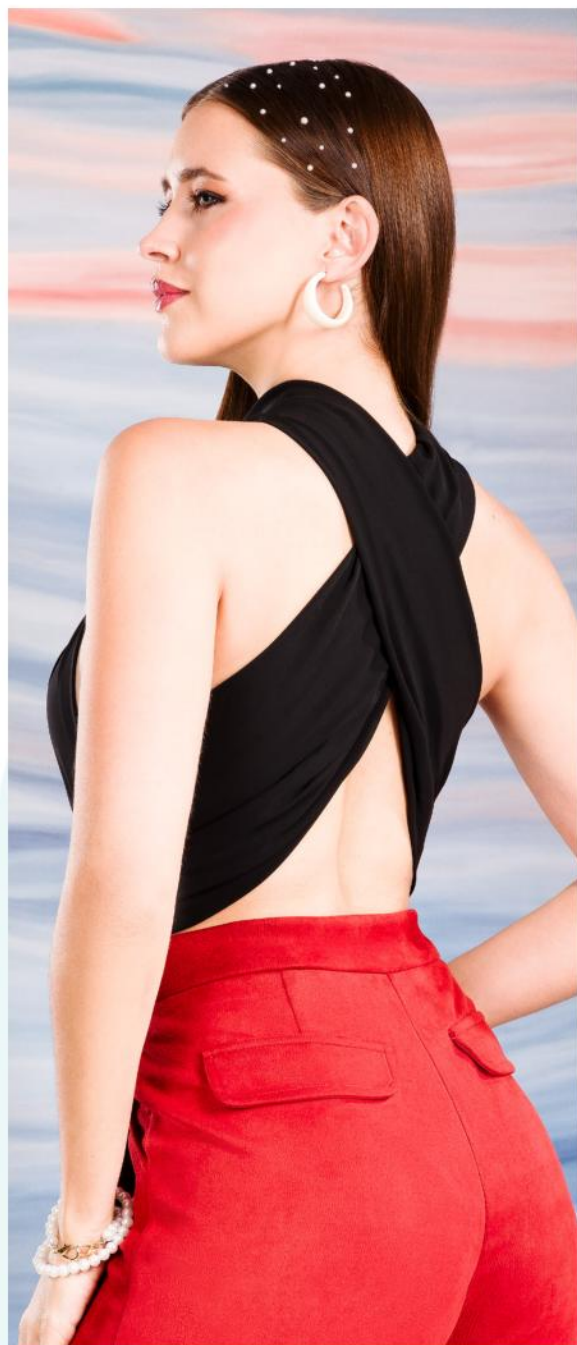

Varias funciones *de uso*

1 SBL-924 Blusa / Tela: Full Lycra
98% Poliéster 2% Spandex / Tallas: S;M;L;XL | s/119

SHOP NOW