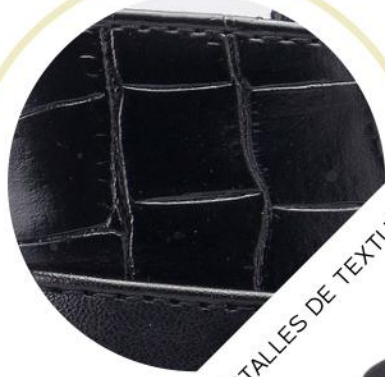

PÍDELO

1 Negro

DETALLES DE TEXTURA

PROMO

Botines

s/ **79.9**

antes: s/159

PLANTILLA

DE CUERO